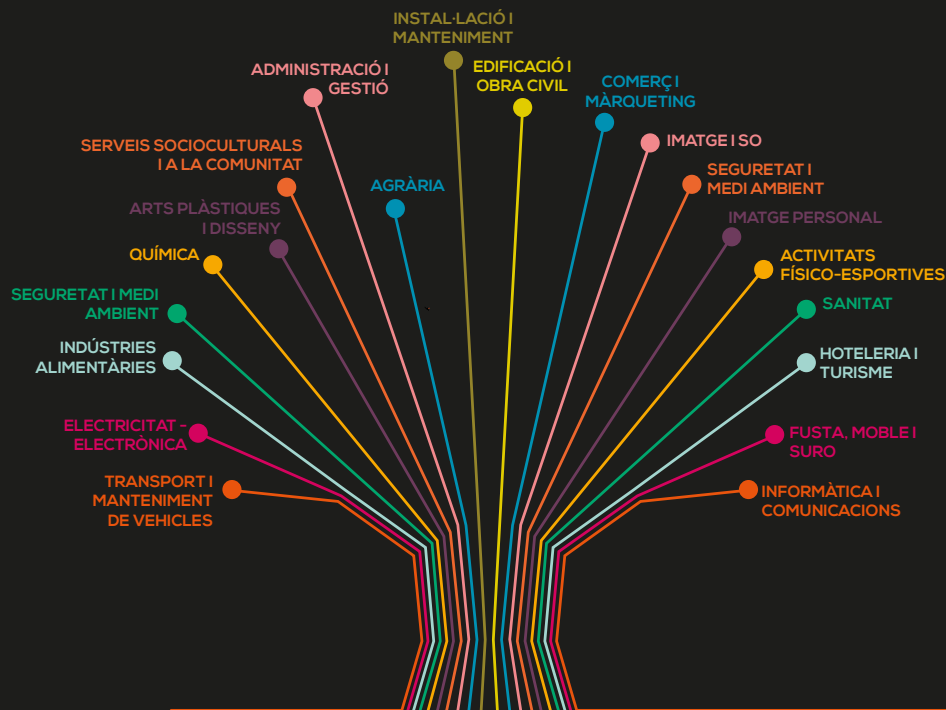

CAMINS D'FP

FIRA DE FORMACIÓ PROFESSIONAL 2019

8 DE MAIG DE 9 A 18 H I 9 DE MAIG DE 9 A 15 H A FIRAREUS, AVINGUDA DE BELLISSENS, 40 | 43204 REUS

ORGANITZACIÓ:

PATROCINI:

CAMINS D'FP 2019

LA FIRA DE FORMACIÓ PROFESSIONAL DEL CAMP DE TARRAGONA I

L'oferta de formació professionalitzadora de les comarques de Tarragona concentrada en un únic espai. El principal objectiu de Camins d'FP és posar en valor la formació professional (en sentit ampli), donant a conèixer a futurs estudiants i empreses, les famílies professionals i les especialitats del territori.

PROGRAMA

DIMECRES, 8 DE MAIG DE 2019

- 10.00 h** Sessió d'Orientació acadèmica
- 11.00 h** Conferència inaugural: **La Formació Professional Integrada**, a càrrec de Mercè Garau, directora general del Servei Públic d'Ocupació de Catalunya i de Joan Lluís Espinós, director general de Formació Professional Inicial i Ensenyaments de Règim Especial
- 11.45 h** Visita institucional de les autoritats a la Fira Camins d'FP 2019
- 12.00 h** Taula d'experiències: **Trajectòries professionals a la vida activa**, a càrrec d'exalumnes de formació professionalitzadora
- 13.00 h** **Acreditació de competències professionals**, Àrea de Qualificacions en ICQP - Departament d'Educació
- 16.00 h** Taula rodona: **FP i tendències de futur. Perfils professionals i sectors emergents**, a càrrec d'empreses del territori i de la Fundació BCN FP