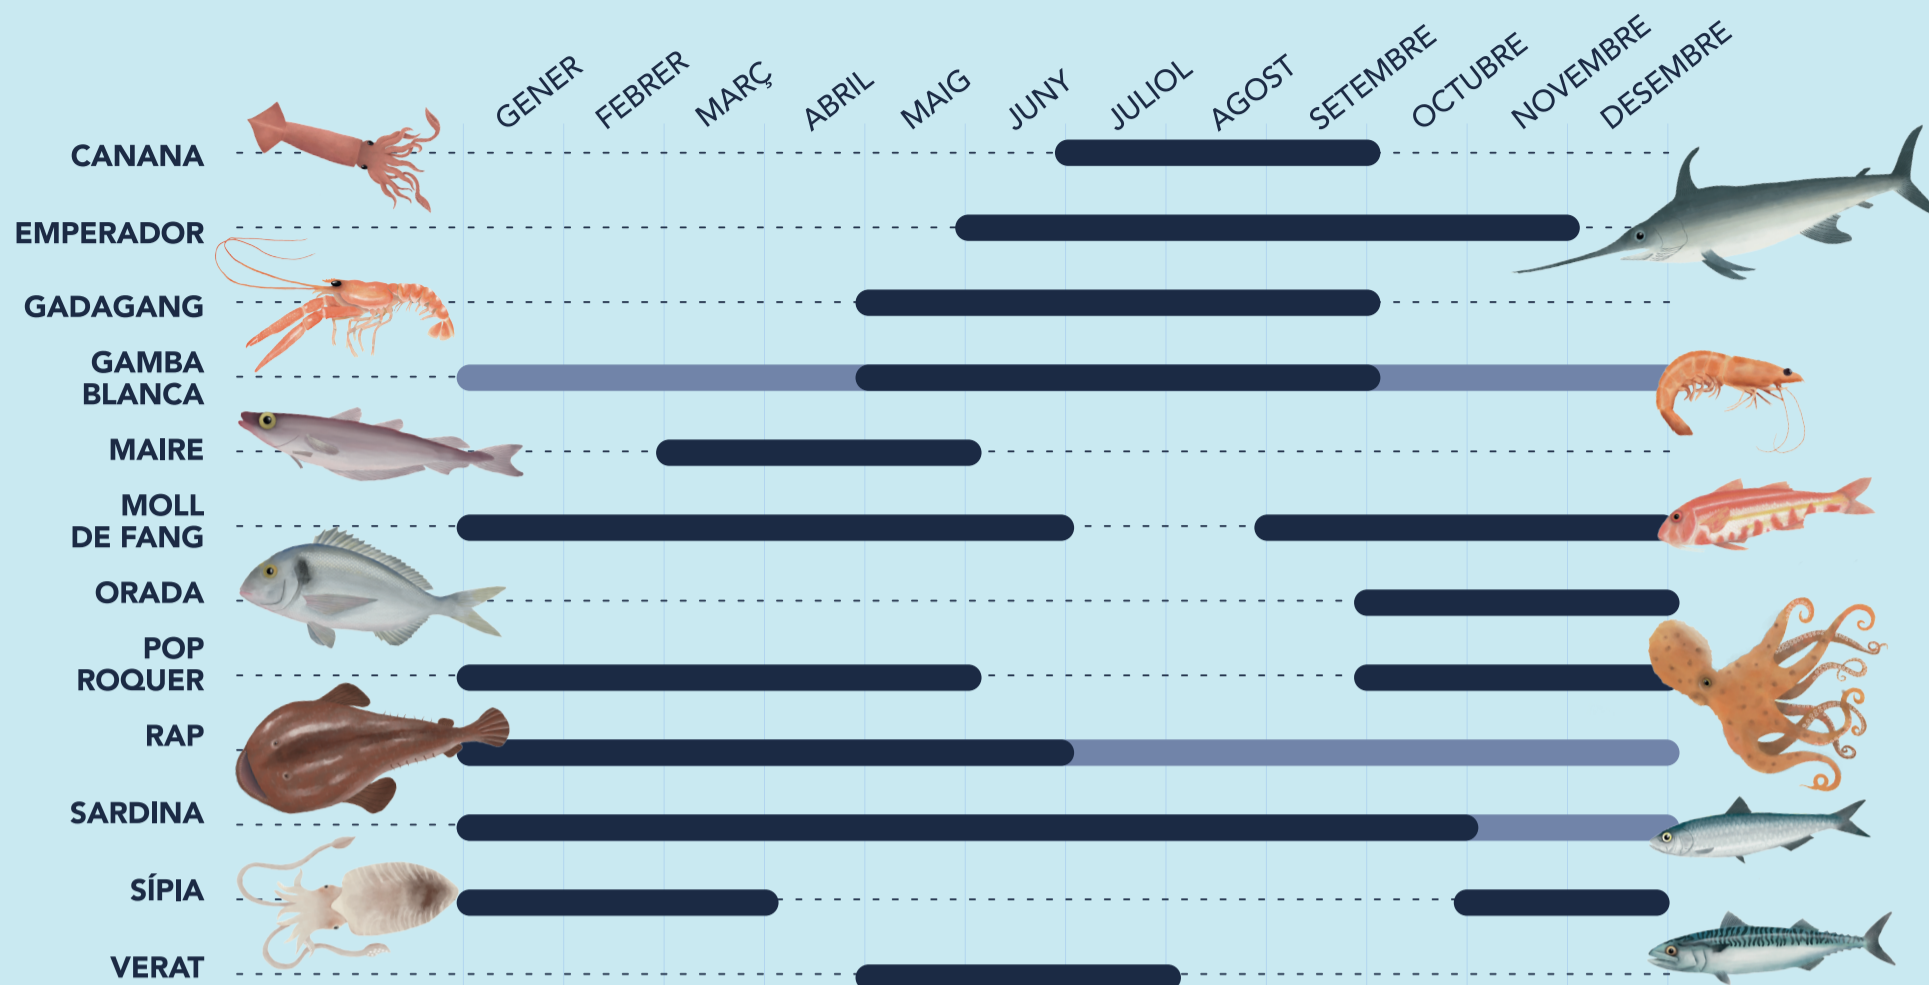

Peix de Tarragona tot l'any

2024

GENER

1	2	3	4	5	6	7
8	9	10	11	12	13	14
15	16	17	18	19	20	21
22	23	24	25	26	27	28
29	30	31				

FEBRER

				1	2	3	4
5	6	7	8	9	10	11	12
13	14	15	16	17	18	19	20
21	22	23	24	25	26	27	28
29							

MARÇ

						1	2	3
4	5	6	7	8	9	10	11	12
13	14	15	16	17	18	19	20	21
22	23	24	25	26	27	28	29	30
31								

ABRIL

1	2	3	4	5	6	7
8	9	10	11	12	13	14
15	16	17	18	19	20	21
22	23	24	25	26	27	28
29	30					

MAIG

				1	2	3	4	5
6	7	8	9	10	11	12	13	14
15	16	17	18	19	20	21	22	23
24	25	26	27	28	29	30	31	

JUNY

							1	2
3	4	5	6	7	8	9	10	11
12	13	14	15	16	17	18	19	20
21	22	23	24	25	26	27	28	29
30								

JULIOL

1	2	3	4	5	6	7
8	9	10	11	12	13	14
15	16	17	18	19	20	21
22	23	24	25	26	27	28
29	30	31				

AGOST

					1	2	3	4
5	6	7	8	9	10	11	12	13
14	15	16	17	18	19	20	21	22
23	24	25	26	27	28	29	30	31