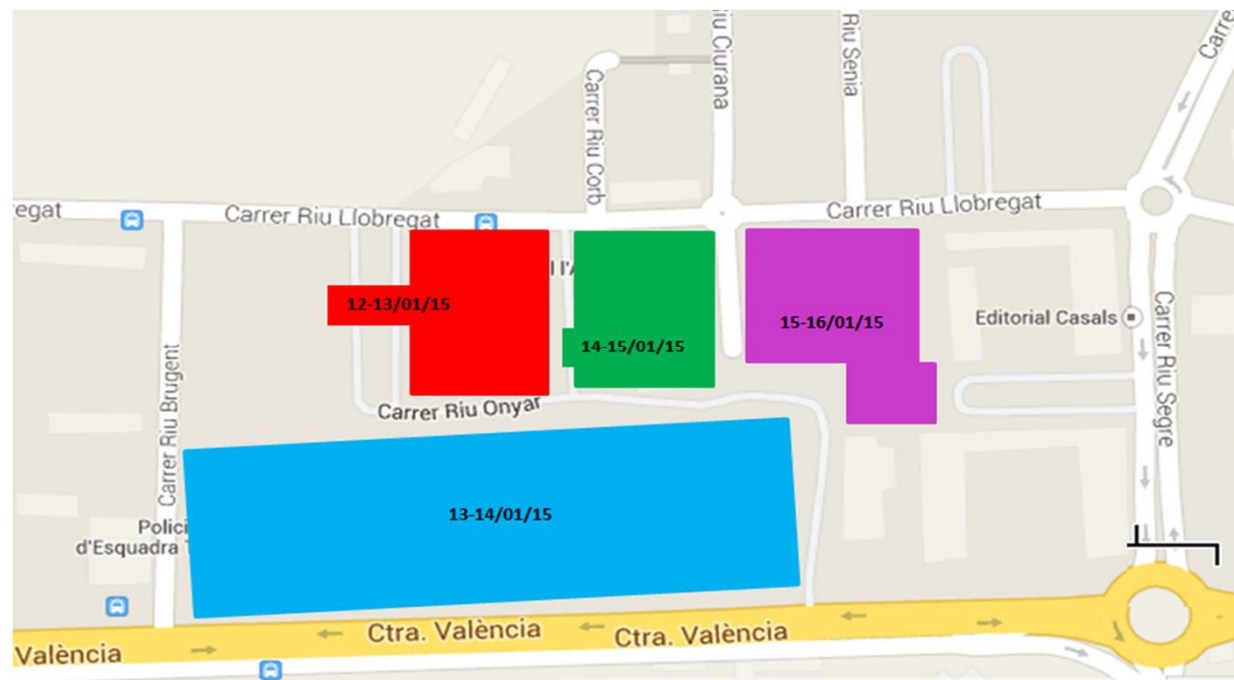

Tanca d'obra tallant carrer:
CARRER TALLAT EXCEPTE BUS. Disculpeu
les molèsties.

Tanca d'obra tallant carrer:
CARRER TALLAT EXCEPTE BUS. Disculpeu
les molèsties.

Tanca d'obra tallant vorera: **VIANANTS**
PER L'ALTRA VORERA. Disculpeu les
molèsties.

12 i 13 de gener 2015. Permís d'ocupació. [Avda. Ramon i Cajal \(entre Prat de la Riba i Font del Centenari\)](#)

CENTRE

-  12 i 13 de Gener. Permis d'ocupació. **Avda. Ramon i Cajal**
-  12 i 13 de Gener. Prohibit aparcar. **Rambla Nova n° 100**
-  13 de Gener. Prohibit aparcar. **C/ Ixart**
-  14-15 Gener. Permis d'ocupació. **C/ Cristòfor Colom**
-  15-16/01/15

PONENT (Camp Clar)

-  12 i 13 de Gener. Bloques naranjas
-  13 i 14 de Gener. Descampat dels Mossos
-  14 i 15 de Gener. Bloques verdes.
-  15 i 16 de Gener. Bloques azules