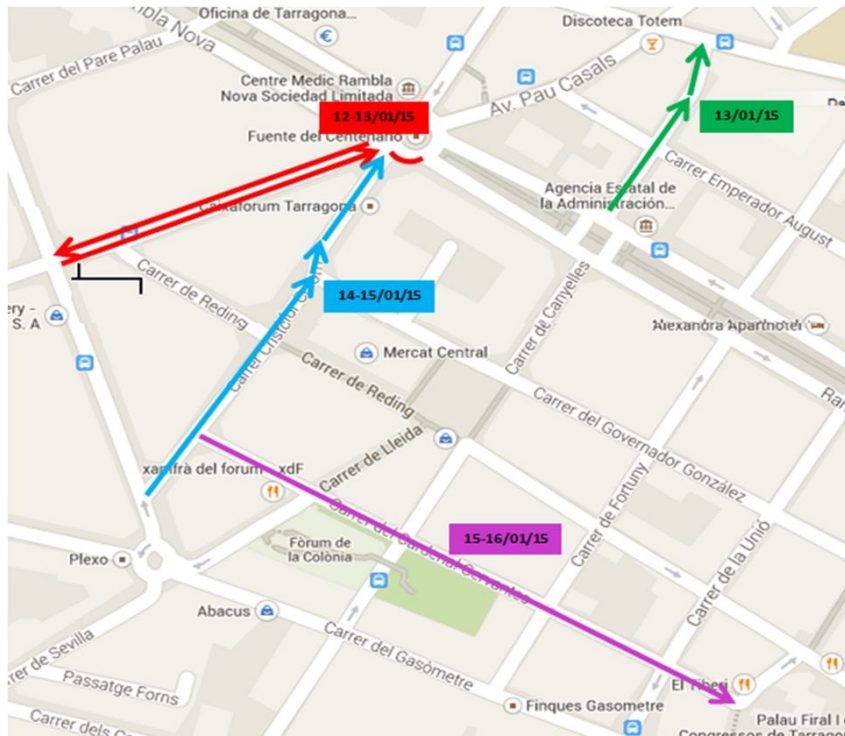

Tanca d'obra tallant carrer:
CARRER TALLAT EXCEPTE BUS. Disculpeu
les molèsties.

Tanca d'obra tallant carrer:
CARRER TALLAT EXCEPTE BUS. Disculpeu
les molèsties.

Tanca d'obra tallant vorera: **VIANANTS**
PER L'ALTRA VORERA. Disculpeu les
molèsties.

12 i 13 de gener 2015. Permís d'ocupació. [Avda. Ramon i Cajal \(entre Prat de la Riba i Font del Centenari\)](#)

CENTRE

-  12 i 13 de Gener. Permis d'ocupació. **Avda. Ramon i Cajal**
-  12 i 13 de Gener. Prohibit aparcar. **Rambla Nova n° 100**
-  13 de Gener. Prohibit aparcar. **C/ Ixart**
-  14-15 Gener. Permis d'ocupació. **C/ Cristòfor Colom**
-  15-16/01/15

PONENT (Camp Clar)

-  12 i 13 de Gener. Bloques naranjas
-  13 i 14 de Gener. Descampat dels Mossos
-  14 i 15 de Gener. Bloques verdes.
-  15 i 16 de Gener. Bloques azules