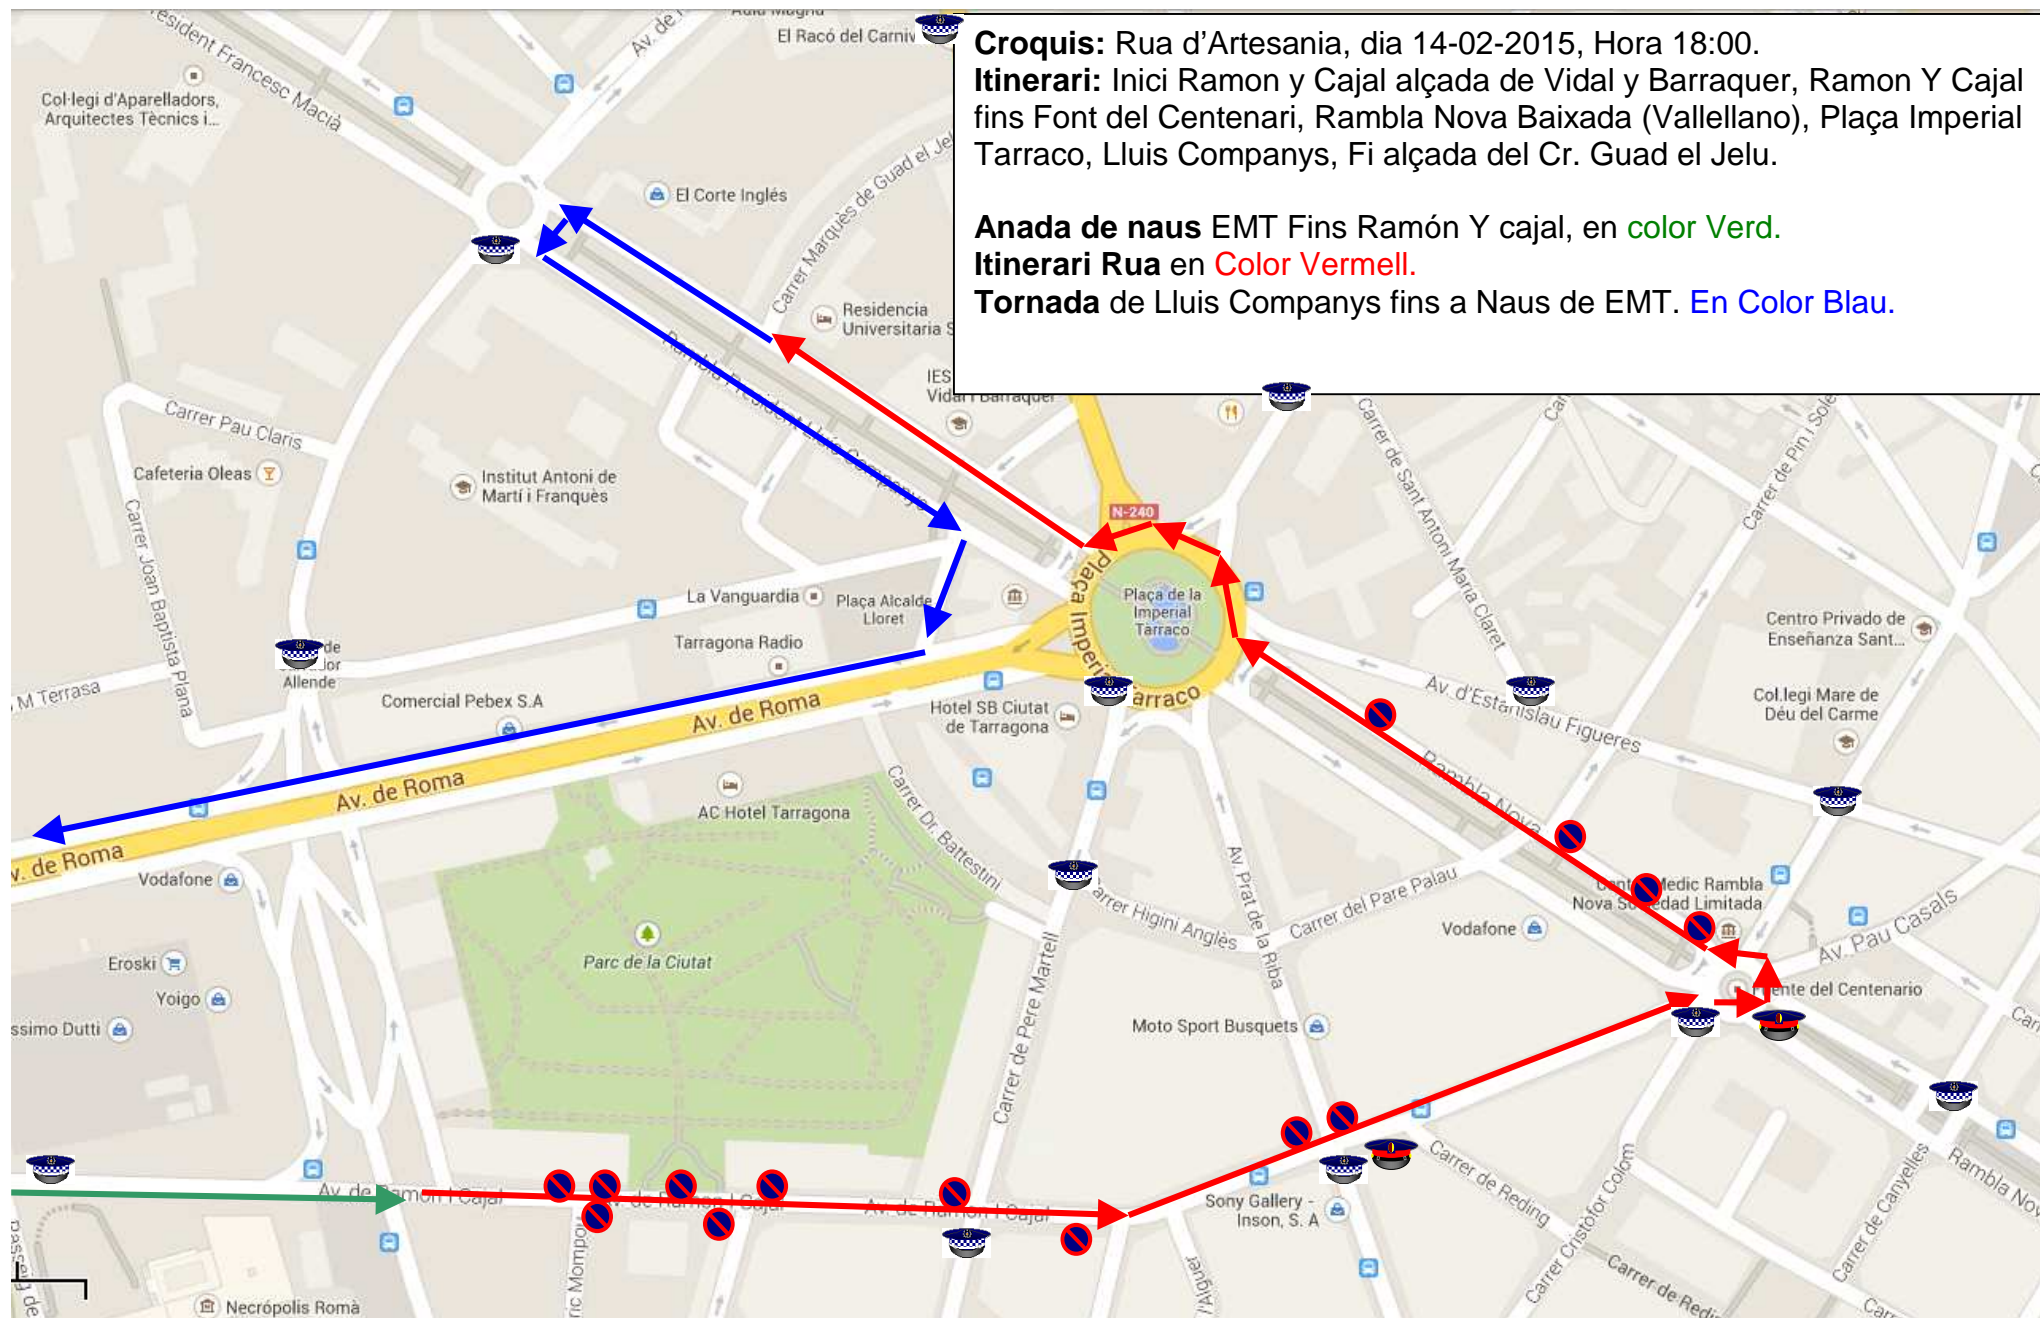

Croquis: Rua d'Artesania, dia 14-02-2015, Hora 18:00.

Itinerari: Inici Ramon y Cajal alçada de Vidal y Barraquer, Ramon Y Cajal fins Font del Centenari, Rambla Nova Baixada (Vallellano), Plaça Imperial Tarraco, Lluis Companys, Fi alçada del Cr. Guad el Jelu.

Anada de naus EMT Fins Ramón Y cajal, en **color Verd.**

Itinerari Rua en **Color Vermell.**

Tornada de Lluis Companys fins a Naus de EMT. **En Color Blau.**

Croquis: Rua d'Artesania, dia 14-02-2015, Hora --:--.
Itinerari: Inici Ramon y Cajal alçada de Vidal y Barraquer, Ramon Y Cajal fins Font del Centenari, Rambla Nova Baixada (Vallellano), Plaça Imperial Tarraco, Lluís Companys, Fi alçada del Corte Ingles.
Anada de naus EMT Fins Ramón Y cajal, en **color Verd**.
Itinerari Rua en **Color Vermell**.
Tornada de Lluís Companys fins a Naus de EMT. **En Color Blau**.