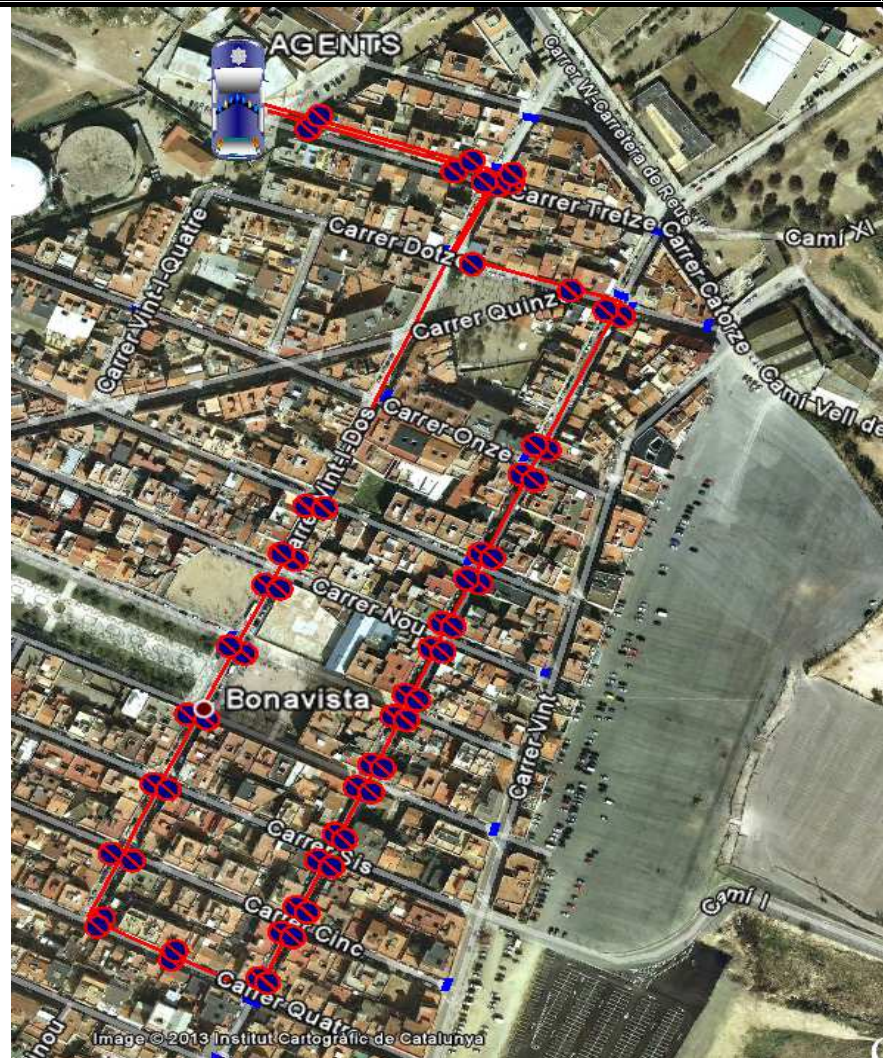

VIA CRUCIS PROCESSIONAL BONAVISTA A LA TARDA

Data: 18 d'abril de 2014

Hora: 19:30 a 23:00

Recorregut: Sortida Escola Joan XXIII Carrer 13, carrer 22, cr. 12, cr. 21, cr. 4, cr. 22, cr. 13, entrada Escola Joan XXIII.

Senyals de prohibició: (de les 20:00 del dia 28 a les 23:00 dia 29 de març)

- 32 en C. Vint-i-u (entre 4 i 12)
- 6 en C. Quatre (entre 21 i 22)
- 32 en C. Vint-i-dos (entre 4 i 13)
- 4 en C. Dotze (entre 22 i 21)
- 8 en C. Tretze (entre 22 i col·legi Joan XIII)

Tanques:

- 2 Carrer Deu amb Vint-i-sis
- 2 Carrer Nou amb Quinze
- 2 Carrer Vuit amb Vint-i-Sis
- 2 Carrer Vuit amb Vint-i-dos
- 2 Carrer Sis amb Vint-i-tres
- 2 Carrer Quatre amb Vint-i-tres
- 2 Carrer Dotze amb Vint-i-dos
- 2 Carrer Tretze amb Vint-i-u
- 2 Carrer Dotze amb Vint
- 2 Carrer Nou amb Vint
- 2 Carrer Set amb Vint
- 2 Carrer Cinc amb Vint
- 2 Carrer Dotze amb Vint-i-u