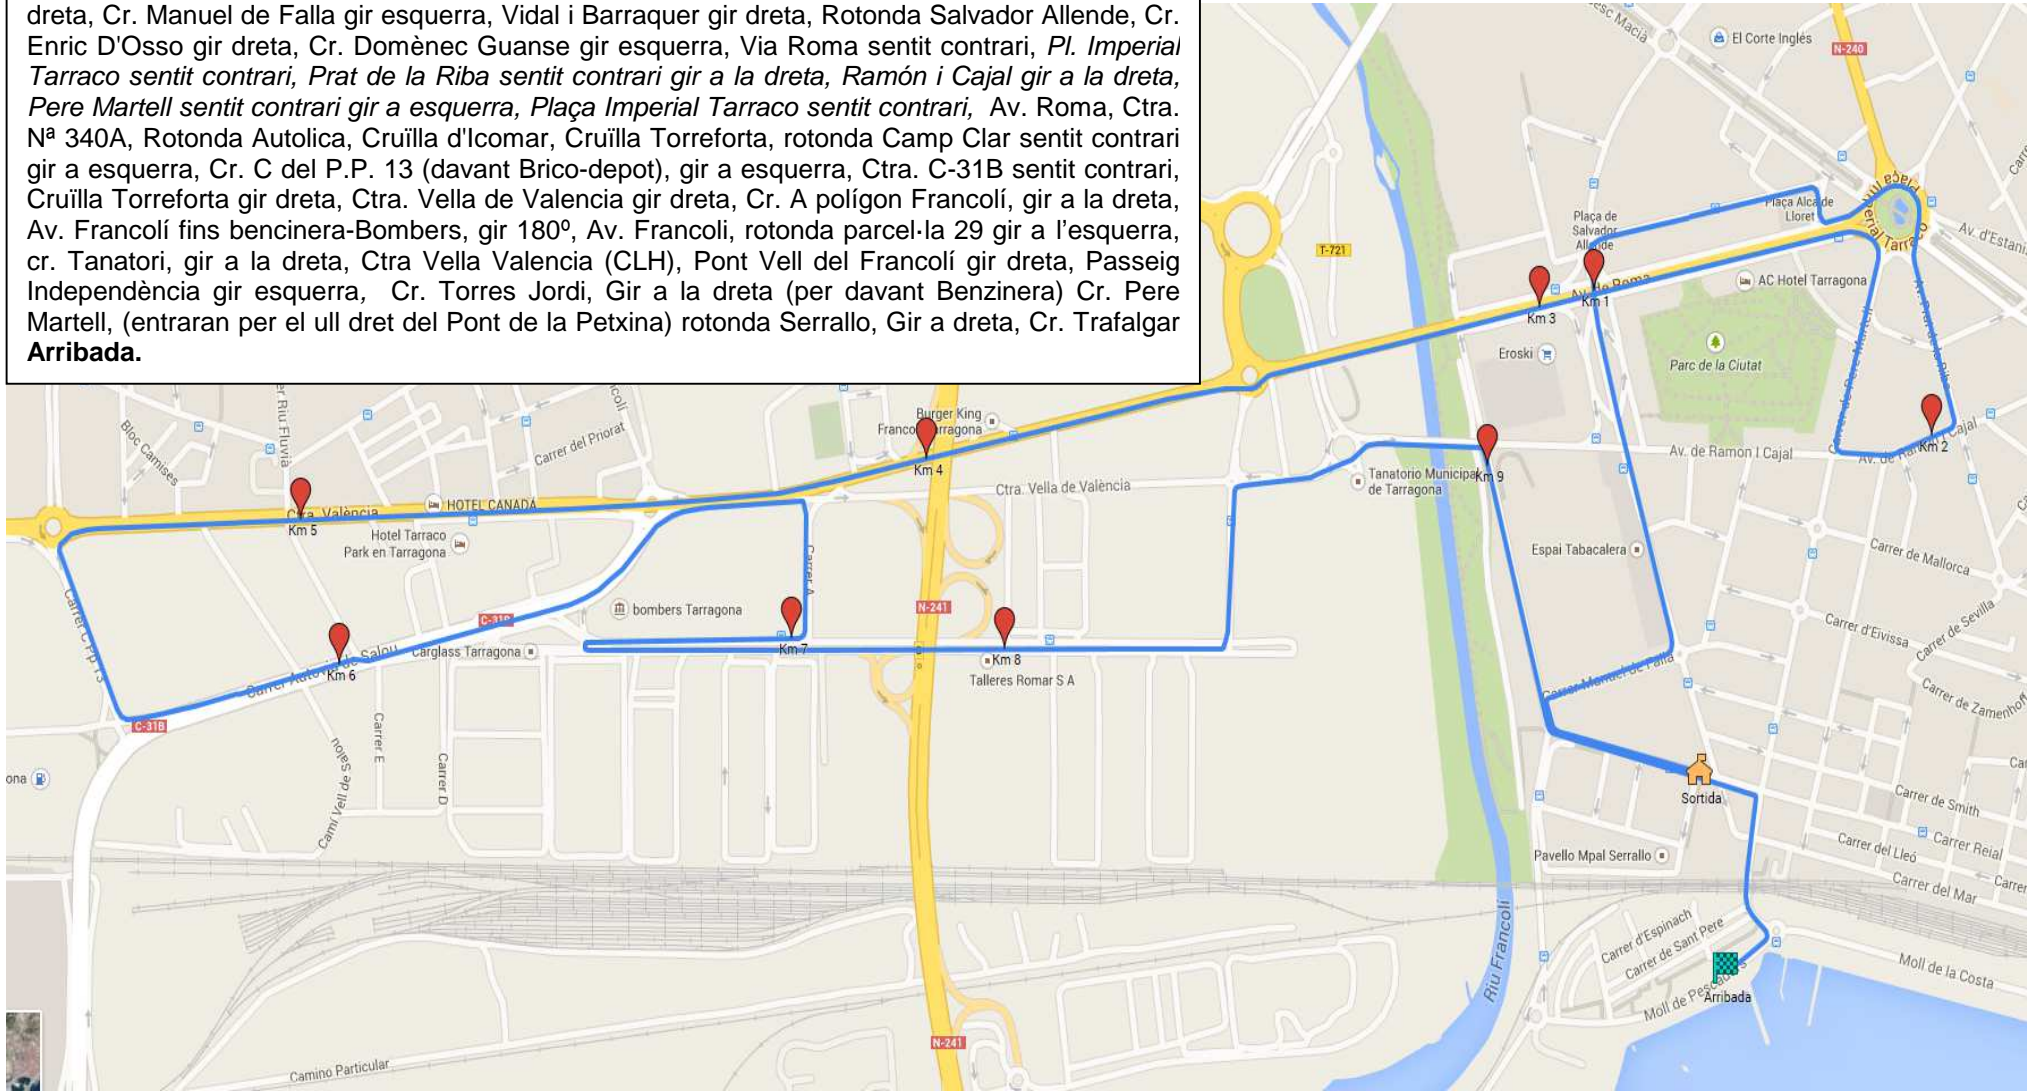

**RECORREGUT-10 Km. Amb Fletxes de color Taronja:** Sortiran 12 minuts després del 1er circuit.

**Sortida,** Torres Jordi (front a Cr. Català i rufa), Torres Jordi gir dreta, Passeig Independència gir dreta, Cr. Manuel de Falla gir esquerra, Vidal i Barraquer gir dreta, Rotonda Salvador Allende, Cr. Enric D'Osso gir dreta, Cr. Domènec Guanse gir esquerra, Via Roma sentit contrari, *Pl. Imperial Tarraco sentit contrari, Prat de la Riba sentit contrari gir a la dreta, Ramón i Cajal gir a la dreta, Pere Martell sentit contrari gir a esquerra, Plaça Imperial Tarraco sentit contrari, Av. Roma, Ctra. Nª 340A, Rotonda Autolica, Cruïlla d'Icomar, Cruïlla Torreforta, rotonda Camp Clar sentit contrari gir a esquerra, Cr. C del P.P. 13 (davant Brico-depot), gir a esquerra, Ctra. C-31B sentit contrari, Cruïlla Torreforta gir dreta, Ctra. Vella de Valencia gir dreta, Cr. A polígon Francolí, gir a la dreta, Av. Francolí fins bencinera-Bombers, gir 180º, Av. Francolí, rotonda parcel·la 29 gir a l'esquerra, cr. Tanatori, gir a la dreta, Ctra Vella Valencia (CLH), Pont Vell del Francolí gir dreta, Passeig Independència gir esquerra, Cr. Torres Jordi, Gir a la dreta (per davant Benzinera) Cr. Pere Martell, (entraran per el ull dret del Pont de la Petxina) rotonda Serrallo, Gir a dreta, Cr. Trafalgar **Arribada.***