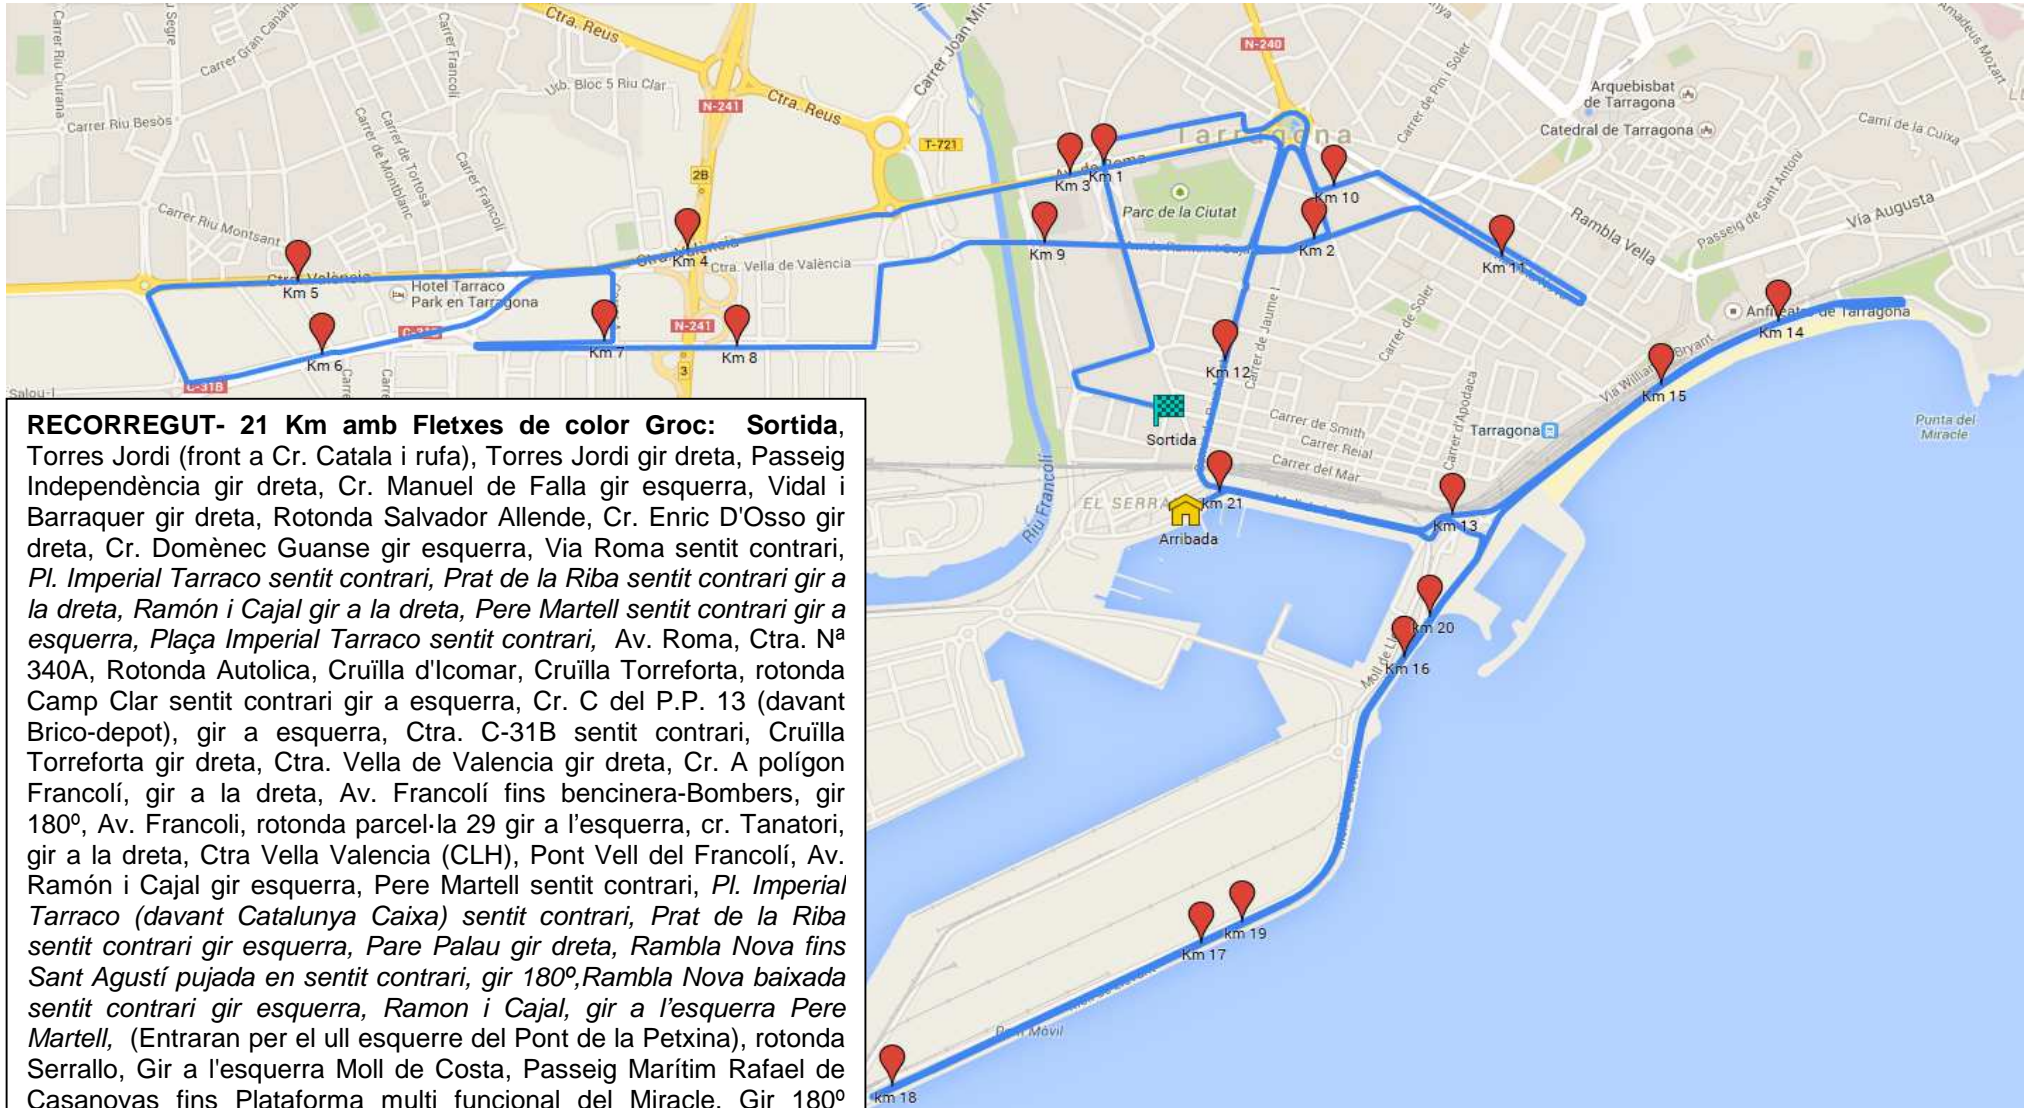

**RECORREGUT-10 Km. Amb Fletxes de color Taronja:** Sortiran 12 minuts després del 1er circuit.

**Sortida,** Torres Jordi (front a Cr. Català i rufa), Torres Jordi gir dreta, Passeig Independència gir dreta, Cr. Manuel de Falla gir esquerra, Vidal i Barraquer gir dreta, Rotonda Salvador Allende, Cr. Enric D'Osso gir dreta, Cr. Domènec Guanse gir esquerra, Via Roma sentit contrari, *Pl. Imperial Tarraco sentit contrari, Prat de la Riba sentit contrari gir a la dreta, Ramón i Cajal gir a la dreta, Pere Martell sentit contrari gir a esquerra, Plaça Imperial Tarraco sentit contrari, Av. Roma, Ctra. Nª 340A, Rotonda Autolica, Cruïlla d'Icomar, Cruïlla Torreforta, rotonda Camp Clar sentit contrari gir a esquerra, Cr. C del P.P. 13 (davant Brico-depot), gir a esquerra, Ctra. C-31B sentit contrari, Cruïlla Torreforta gir dreta, Ctra. Vella de Valencia gir dreta, Cr. A polígon Francolí, gir a la dreta, Av. Francolí fins bencinera-Bombers, gir 180º, Av. Francolí, rotonda parcel·la 29 gir a l'esquerra, cr. Tanatori, gir a la dreta, Ctra Vella Valencia (CLH), Pont Vell del Francolí gir dreta, Passeig Independència gir esquerra, Cr. Torres Jordi, Gir a la dreta (per davant Benzinera) Cr. Pere Martell, (entraran per el ull dret del Pont de la Petxina) rotonda Serrallo, Gir a dreta, Cr. Trafalgar **Arribada.***