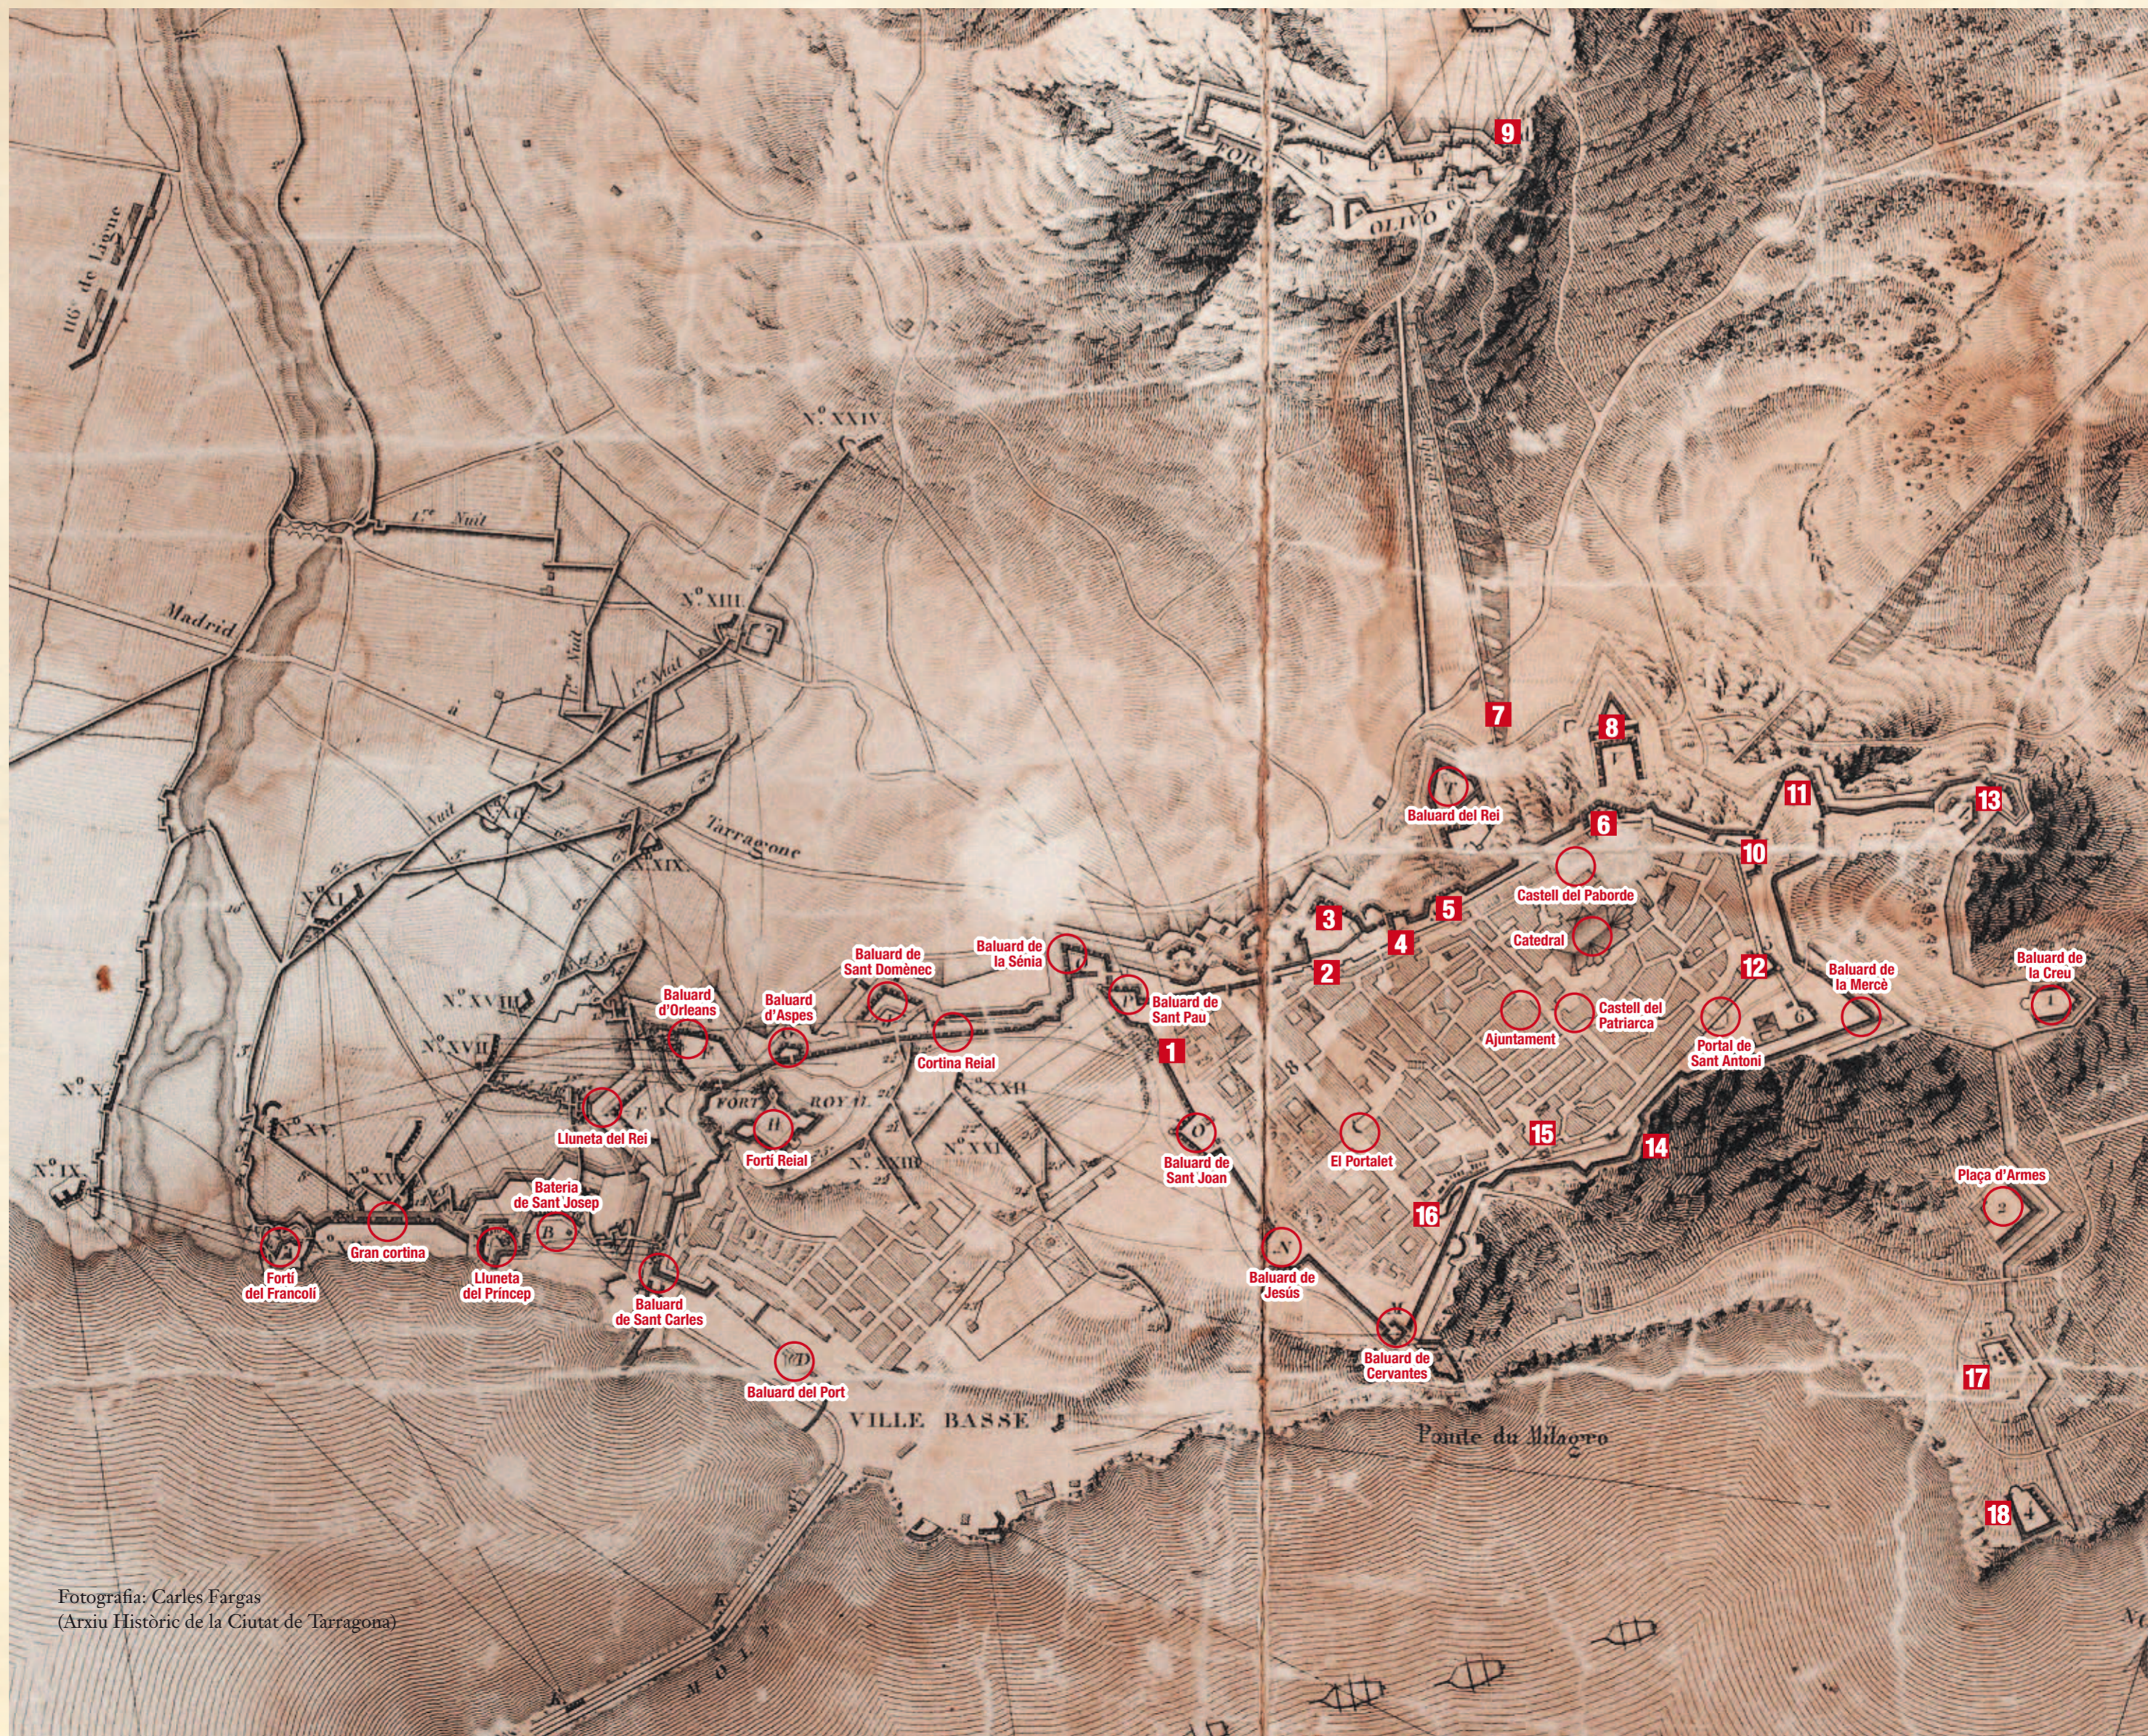

RECORREGUT HISTÒRIC PELS ESPAIS EMBLEMÀTICS DEL SETGE

Fotografia: Carles Fargas
(Arxiu Històric de la Ciutat de Tarragona)