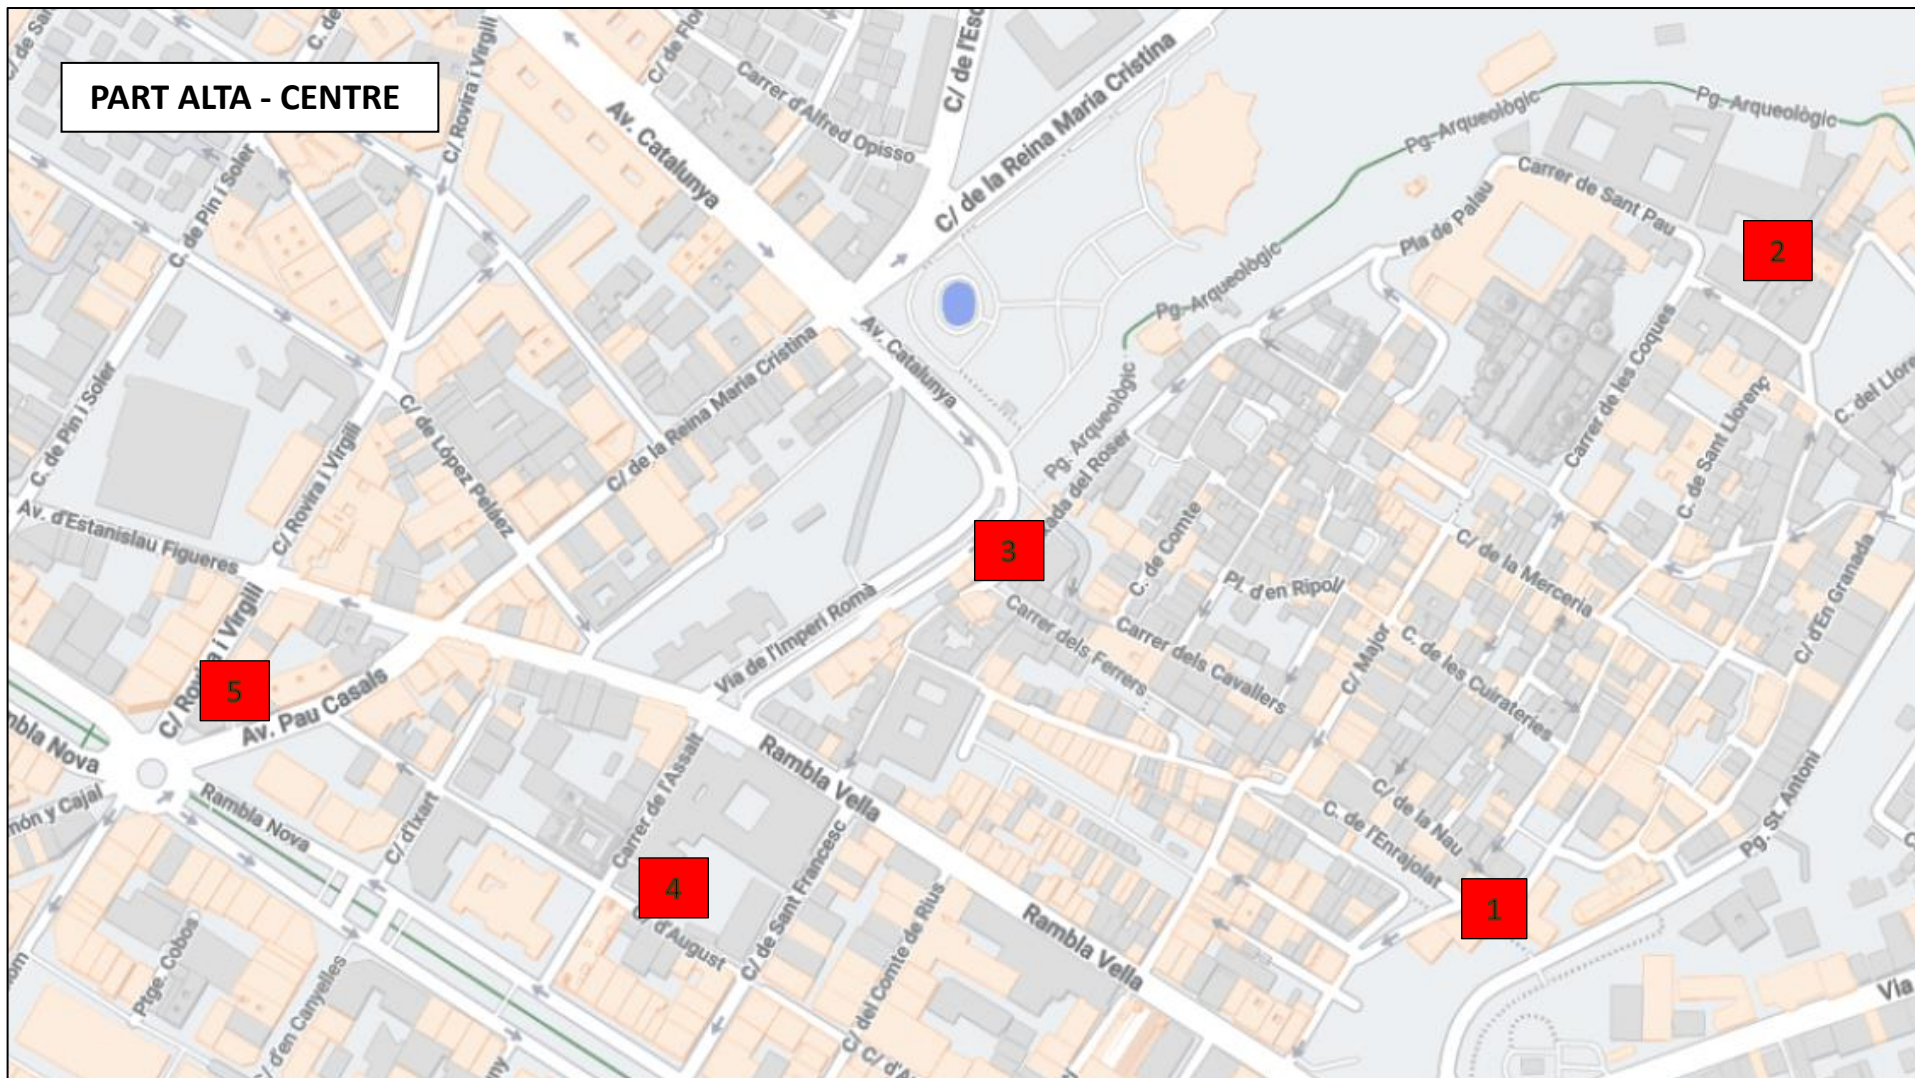

PART ALTA - CENTRE

UBICACIÓ DE LES PLAQUES INFORMATIVES

- 1** Presó de Pilats
- 2** Convent de les Oblates
- 3** Antiga Audiència
- 4** Convent Pares Carmelites
- 5** Casa de la Punxa

UBICACIÓ DE LES PLAQUES INFORMATIVES

1

Presó Provincial

2

Monument als afusellaments a l'Oliva