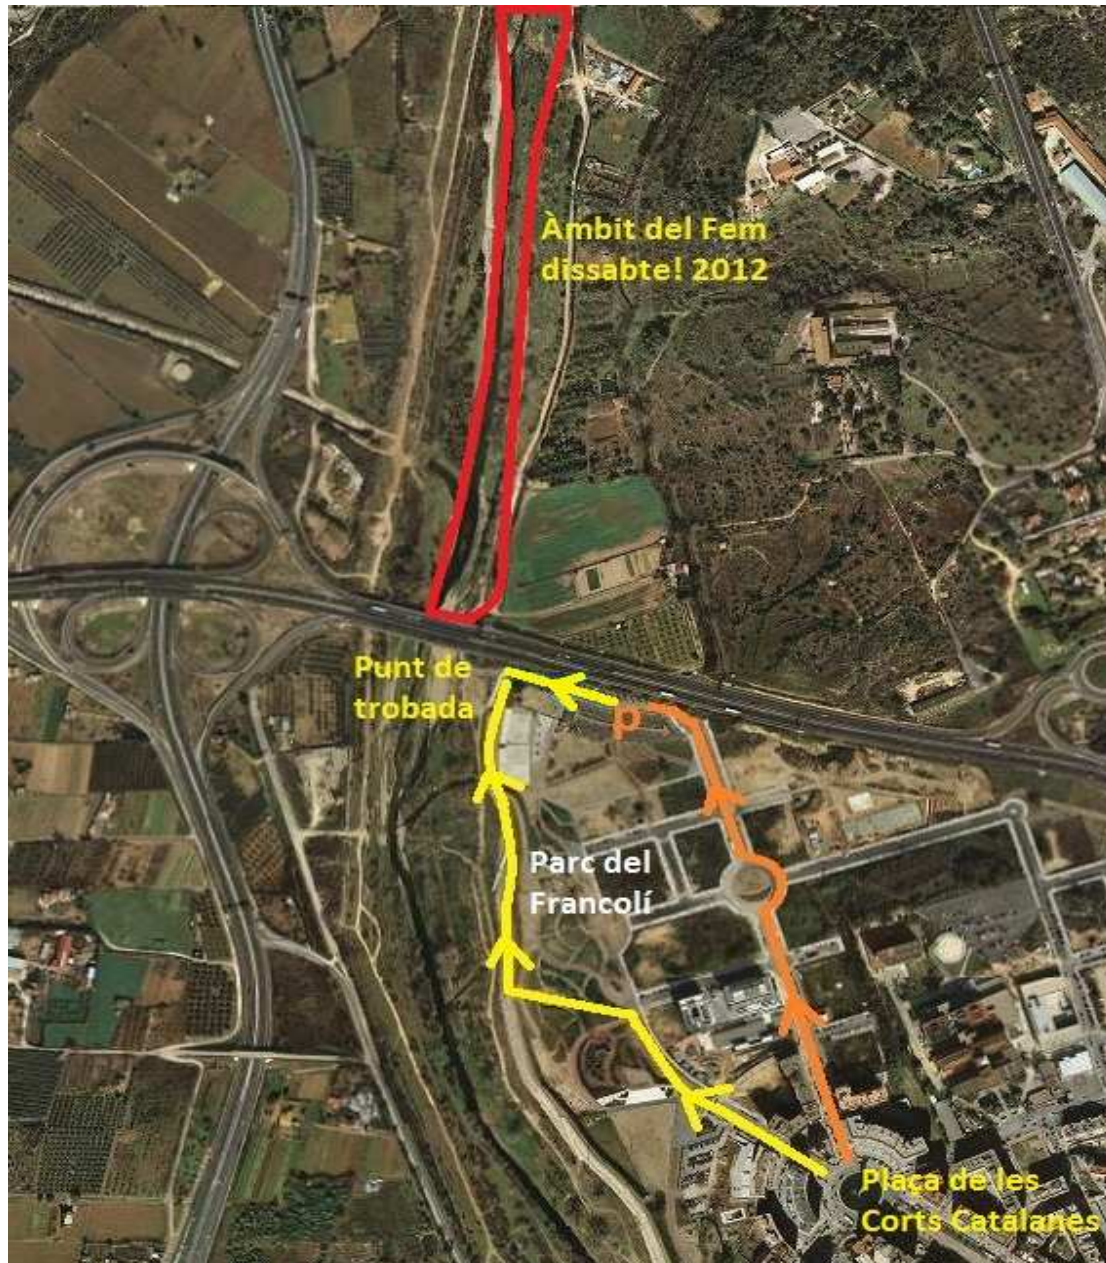

## FEM DISSABTE! 2012 AL RIU FRANCOLÍ

24 DE MARÇ DE 2012, TARRAGONA

	Itinerari en cotxe
	Aparcament
	Itinerari a peu