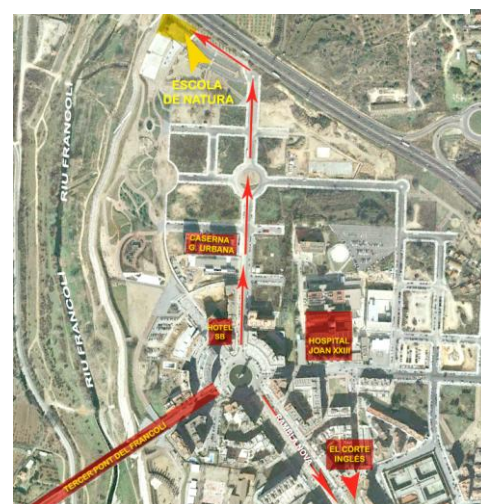

Taller infantil d'horticultura urbana

Tots els caps de setmana

Dissabtes i diumenges matí trasplantarem planters, aprendrem quin és el seguiment que cal fer, quines són les principals eines que podem fer servir, etc.

Horari: 11h-14h

Preu activitat: 2€

Com arribar a l'Escola de Natura: