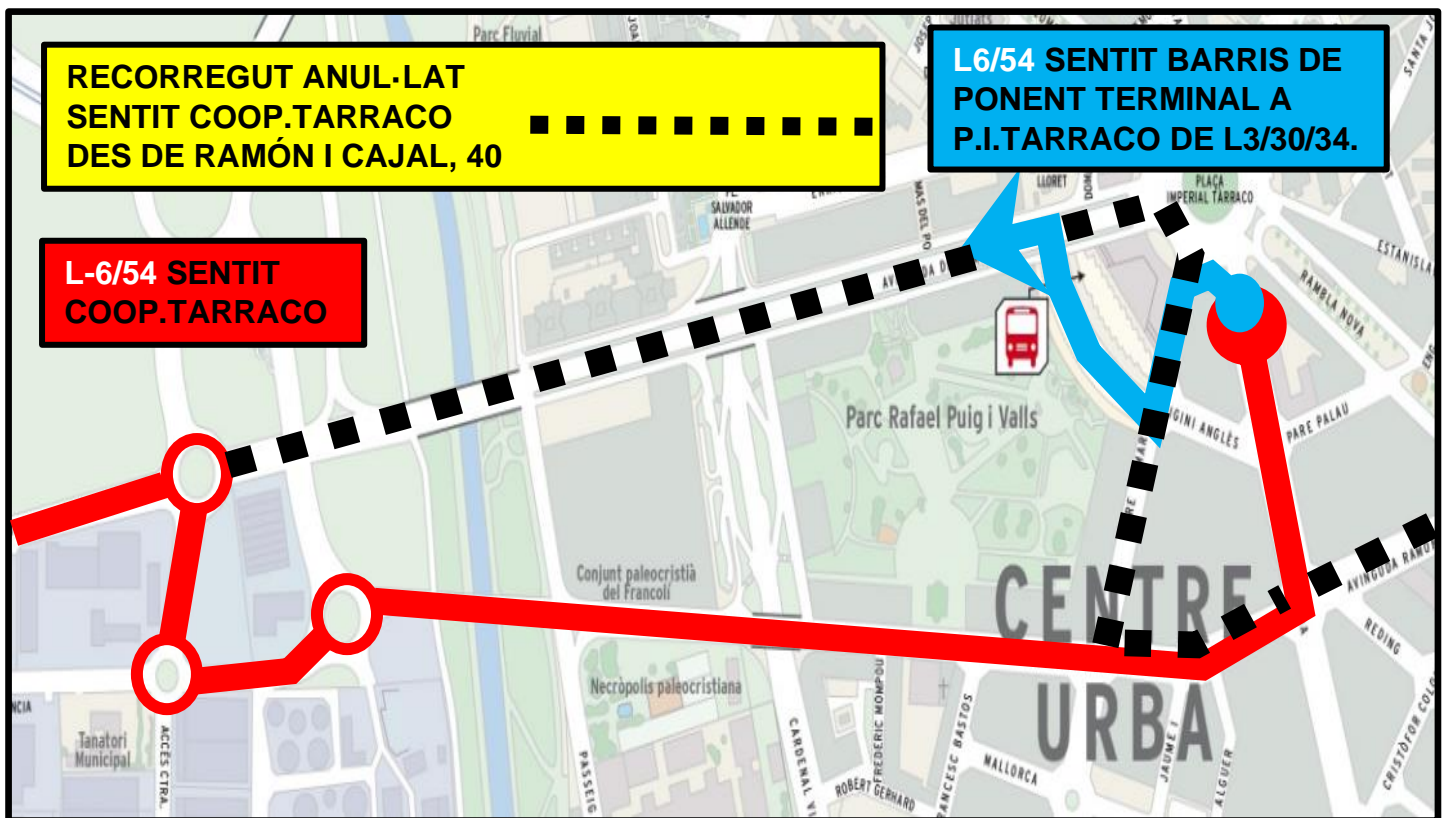

### PARADES AFECTADES L6, L54 CENTRE - COOP.TARRACO

**6** Camp Clar ↔ St. Pere i St. Pau

**54** Bonavista ↔ St. Pere i St. Pau

Amb motiu de l'esdeveniment “**VOLTA CICLISTA A ESPANYA 2023**” al seu pas per Tarragona dimarts dia 29/08/2023 a partir de les 16:00h i aproximadament fins les 18:00h **les L-6/54** realitzaran **recorregut alternatiu sentit Coop.Tarraco** i **sentit B.Ponent** segons plànol adjunt: