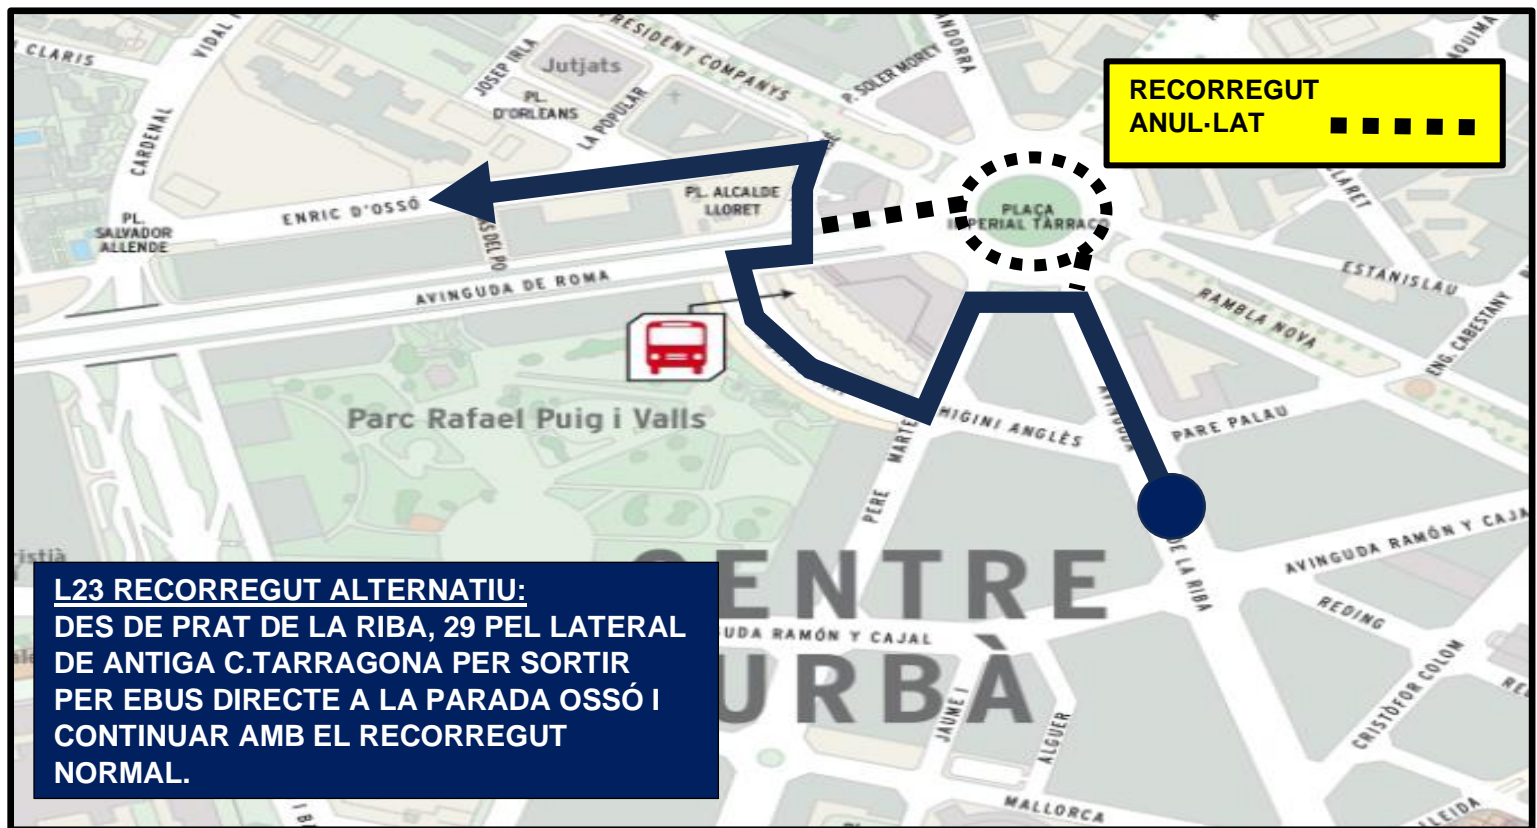

#### L8/11/12 RECORREGUT ALTERNATIU SENTIT LLEVANT:

PER VIDAL I BARRAQUER, ROTONDA SERRALLO, MOLL DE COSTA, P.MARITIM R.CASANOVAS PER SORTIR A VIA AUGUSTA (L11/12 RECORREGUT NORMAL) I L8 EN EL SEMAFOR GIREM A L'ESQUERRA PER REALITZAR LA PARADA CAMÍ DE LA CUIXA I CONTINUAR AMB EL RECORREGUT NORMAL.

PARADES ANUL-LADES	SENTIT	HORARI	ALTERNATIVES
OSSÓ L8 PL.TARRACO L11/12	ESTADI LLEVANT	16:00 A 18:00	VIDAL I BARRAQUER OSSÓ
PERE MARTELL L8 PAU CASALS L8/11/12	ESTADI LLEVANT		VIDAL I BARRAQUER OSSÓ
RAMÓN I CAJAL, 40 L8 ST.FRANCESC L8/11/12	ESTADI LLEVANT		VIDAL I BARRAQUER VIA AUGUSTA
BALCÓ L11/12 PILATS L8	LLEVANT ESTADI		VIA AUGUSTA
MIRACLE L11/12 DIPUTACIÓ L8	LLEVANT ESTADI		VIA AUGUSTA CAMÍ DE LA CUIXA
BENEFICIÈNCIA L11/12	LLEVANT		VIA AUGUSTA

## 78 EDICIÓ DE LA VOLTA CICLISTA A ESPANYA

**29/08/2023 ETAPA 4 ANDORRA LA VELLA / TARRAGONA**

**PARADES AFECTADES L23 H.JOANXXIII – CENTRE – ESTACIÓ**

**23 Estació <> Hospital Joan XXIII**

Amb motiu de l'esdeveniment “**VOLTA CICLISTA A ESPANYA 2023**” al seu pas per Tarragona dimarts dia 29/08/2023 a partir de les 16:00h i aproximadament fins les 18:00h **la L23** realitzarà **recorregut alternatiu direcció H JoanXXIII** segons plànol adjunt: