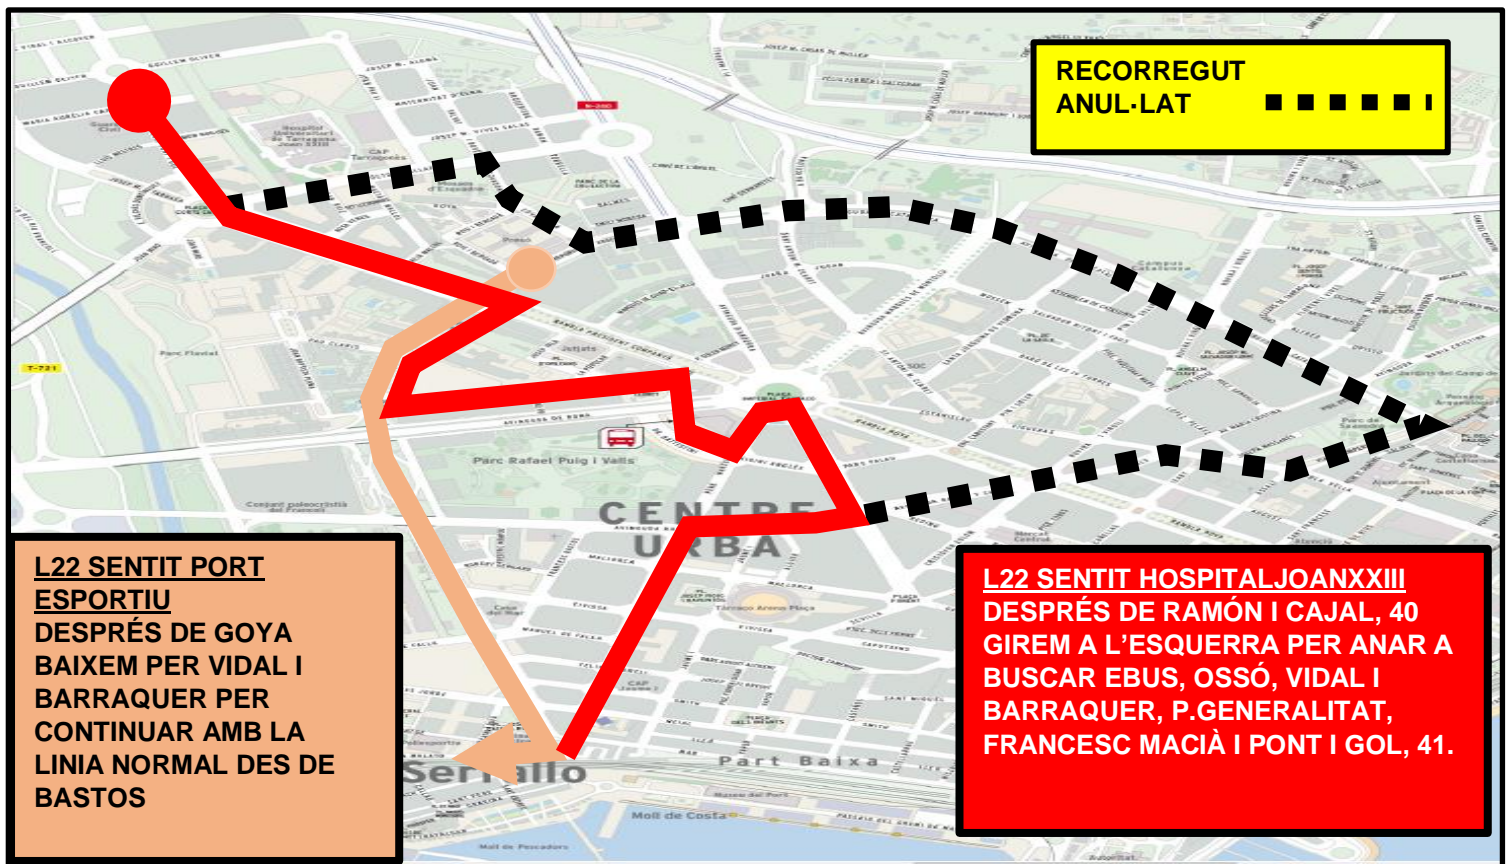

78 EDICIÓ DE LA VOLTA CICLISTA A ESPANYA

29/08/2023 ETAPA 4 ANDORRA LA VELLA / TARRAGONA

PARADES AFECTADES L23 H.JOANXXIII – CENTRE – PORT ESPORTIU

22 El Serrallo ↔ Hospital Joan XXIII ↔ Escola Tarragona

Amb motiu de l'esdeveniment “**VOLTA CICLISTA A ESPANYA 2023**” al seu pas per Tarragona dimarts dia 29/08/2023 a partir de les 16:00h i aproximadament fins les 18:00h **la L22** realitzarà **recorregut alternatiu direcció H JoanXXIII i Port Esportiu** segons plànol adjunt:

PARADES ANUL-LADES	SENTIT	HORARI	ALTERNATIVES
PAU CASALS	H.JOANXXIII	16:00 A 18:00	SENSE SERVEI
R.ARGENTINA	PORT ESPORTIU		VIDAL I BARRAQUER
VIA DE L'IMPERI	H.JOANXXIII		SENSE SERVEI
4 GARROFERS	PORT ESPORTIU		VIDAL I BARRAQUER
PORTAL DEL ROSER	H.JOANXXIII		SENSE SERVEI
AV.CATALUNYA, 52	PORT ESPORTIU		SENSE SERVEI
CATALUNYA	H.JOANXXIII		SENSE SERVEI
CAMPUS CATALUNYA	PORT ESPORTIU		SENSE SERVEI
CAMPUS CATALUNYA	H.JOANXXIII		SENSE SERVEI
CATALUNYA	PORT ESPORTIU		SENSE SERVEI
4 GARROFERS	H.JOANXXIII		SENSE SERVEI
PORTAL DEL ROSER	PORT ESPORTIU		SENSE SERVEI
R.ARGENTINA	H.JOANXXIII		SENSE SERVEI
E.FIGUERAS	PORT ESPORTIU		SENSE SERVEI
GOYA	H.JOANXXIII	SENSE SERVEI	
COLOM, 14	PORT ESPORTIU	SENSE SERVEI	
HOSPITAL JOANXXIII	H.JOANXXIII	SENSE SERVEI	
PRAT RIBA, 11	PORT ESPORTIU	PERE MARTELL, 33	
PERE MARTELL, 33	PORT ESPORTIU	SENSE SERVEI	
PERE MARTELL,51	PORT ESPORTIU	BASTOS