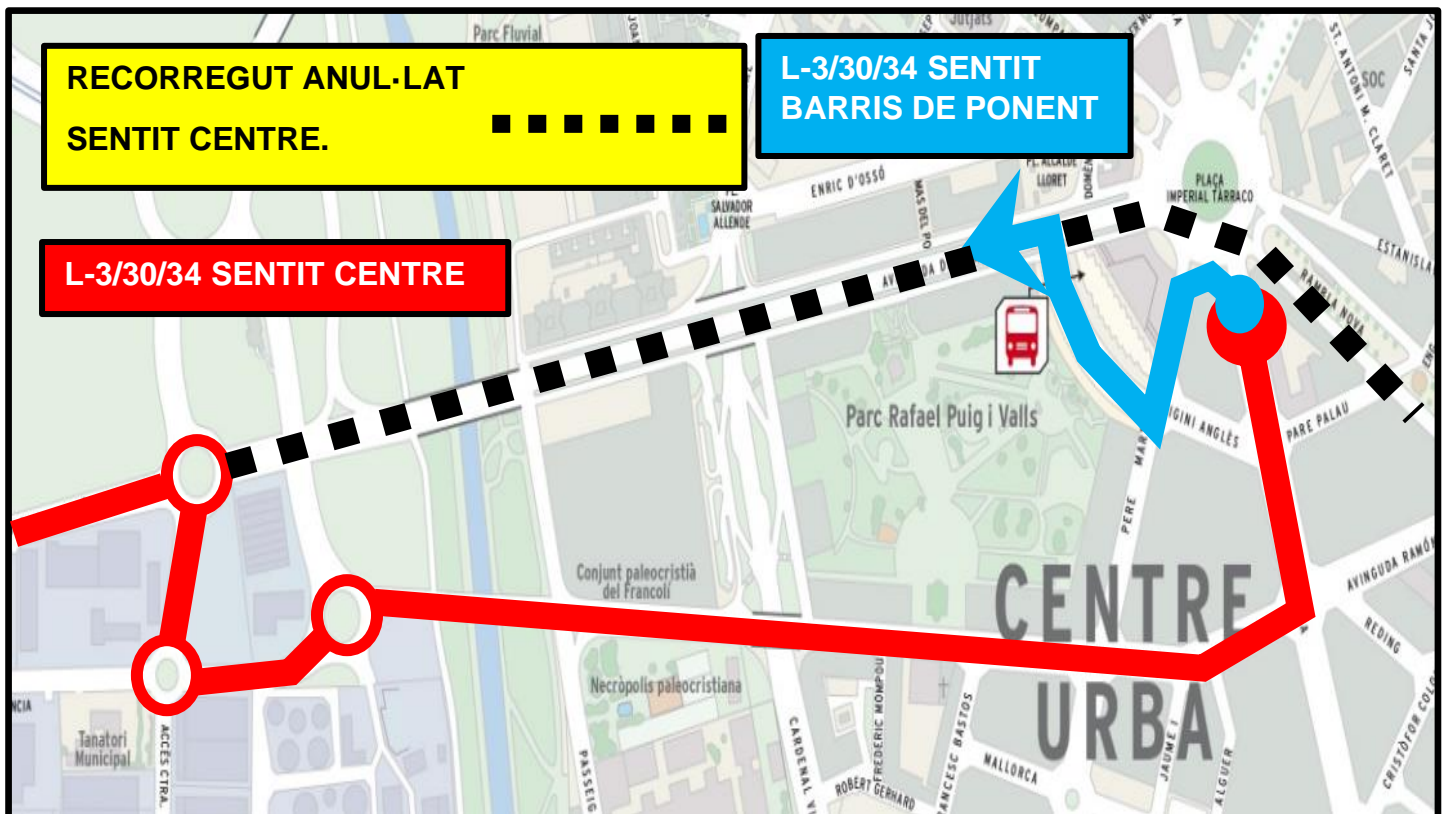

## 78 EDICIÓ DE LA VOLTA CICLISTA A ESPANYA

**29/08/2023 ETAPA 4 ANDORRA LA VELLA / TARRAGONA**

### PARADES AFECTADES L-3, L30, L34 - CENTRE

**3** La Canonja ↔ Torreforta ↔ Colom

**30** La Canonja ↔ Colom (per N-340)

**34** Gavarres ↔ La Floresta ↔ Colom

Amb motiu de l'esdeveniment “**VOLTA CICLISTA A ESPANYA 2023**” al seu pas per Tarragona dimarts dia 29/08/2023 a partir de les 16:00h i aproximadament fins les 18:00h **les L-3/30/34** realitzaran **recorregut alternatiu sentit centre** i **sentit B.Ponent** segons plànol adjunt: