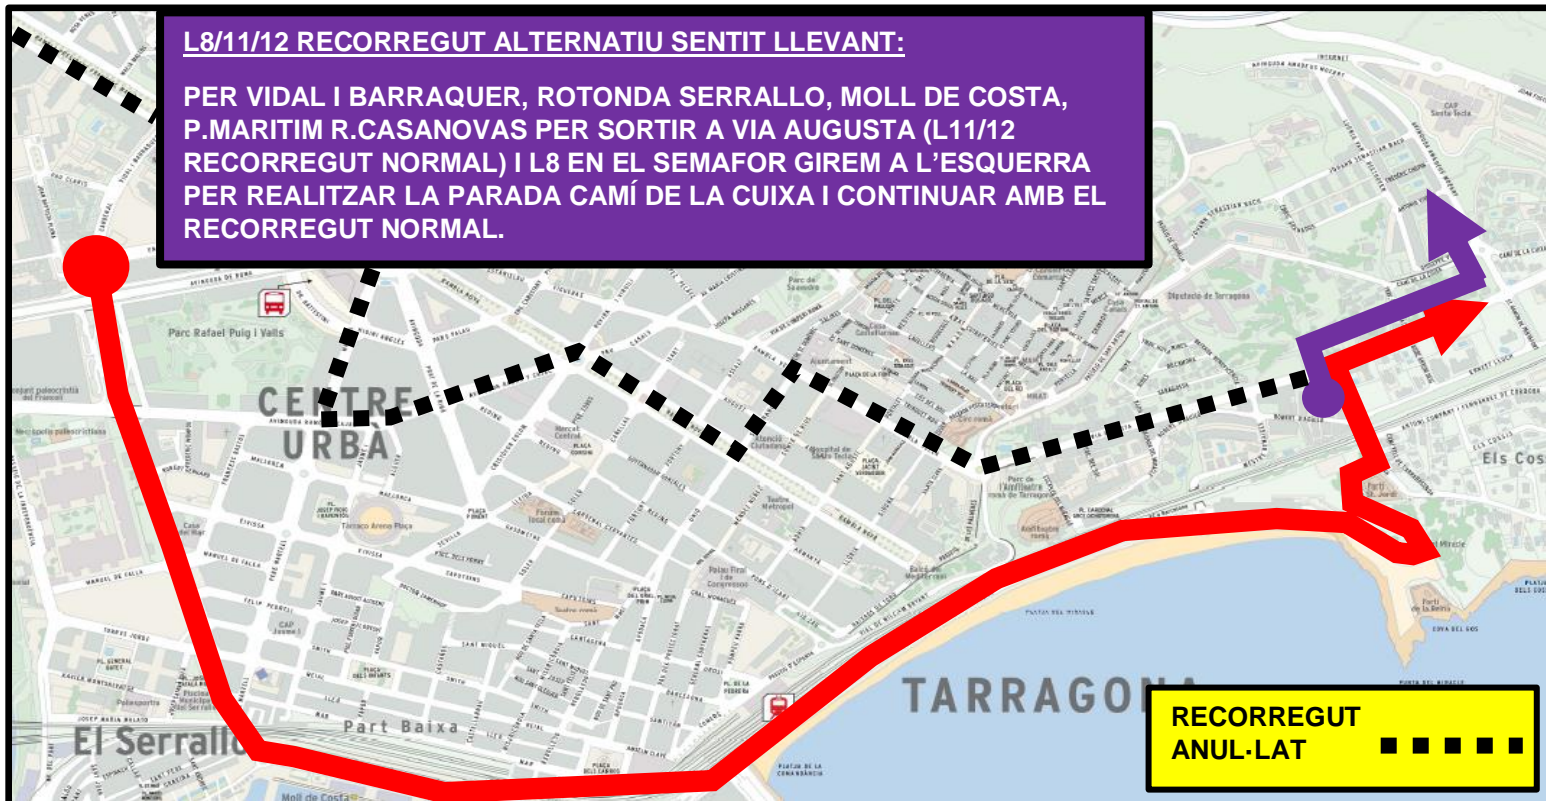

78 EDICIÓ DE LA VOLTA CICLISTA A ESPANYA

29/08/2023 ETAPA 4 ANDORRA LA VELLA / TARRAGONA

PARADES AFECTADES L8, L11, L12, H.JOANXXIII – CENTRE – BARRIS

8 Vall de l'Arrabassada ↔ Hospital Joan XXIII

11 Boscos ↔ Pl. Imperial Tarraco ↔ Ossó

12 Ferran ↔ La Móra ↔ Pl. Imperial Tarraco

DE LLEVANT

Amb motiu de l'esdeveniment “**VOLTA CICLISTA A ESPANYA 2023**” al seu pas per Tarragona dimarts dia 29/08/2023 a partir de les 16:00h i aproximadament fins les 18:00h **les L8/11/12/13** realitzaran **recorregut alternatiu Barris de Llevant** segons plànol adjunt:

L8/11/12 RECORREGUT ALTERNATIU SENTIT LLEVANT:

PER VIDAL I BARRAQUER, ROTONDA SERRALLO, MOLL DE COSTA, P.MARITIM R.CASANOVAS PER SORTIR A VIA AUGUSTA (L11/12 RECORREGUT NORMAL) I L8 EN EL SEMAFOR GIREM A L'ESQUERRA PER REALITZAR LA PARADA CAMÍ DE LA CUIXA I CONTINUAR AMB EL RECORREGUT NORMAL.

PARADES ANUL-LADES	SENTIT	HORARI	ALTERNATIVES
OSSÓ L8 PL.TARRACO L11/12	ESTADI LLEVANT	16:00 A 18:00	VIDAL I BARRAQUER OSSÓ
PERE MARTELL L8 PAU CASALS L8/11/12	ESTADI LLEVANT		VIDAL I BARRAQUER OSSÓ
RAMÓN I CAJAL, 40 L8 ST.FRANCESC L8/11/12	ESTADI LLEVANT		VIDAL I BARRAQUER VIA AUGUSTA
BALCÓ L11/12 PILATS L8	LLEVANT ESTADI		VIA AUGUSTA
MIRACLE L11/12 DIPUTACIÓ L8	LLEVANT ESTADI		VIA AUGUSTA CAMÍ DE LA CUIXA
BENEFICIÈNCIA L11/12	LLEVANT		VIA AUGUSTA