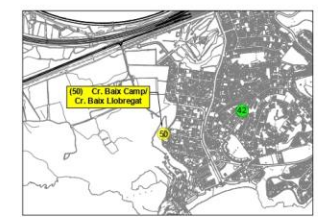

LLEGGENDA

●	Esquena d'ase
●	Coixí Berlinès
●	Punts optatius de millora