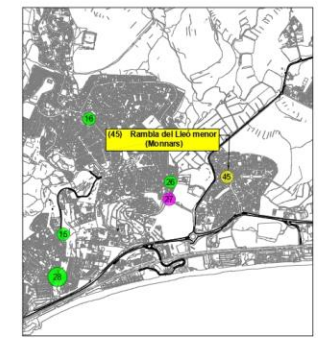

LLISTAT PACIFICADORS DEL TRÀNSIT