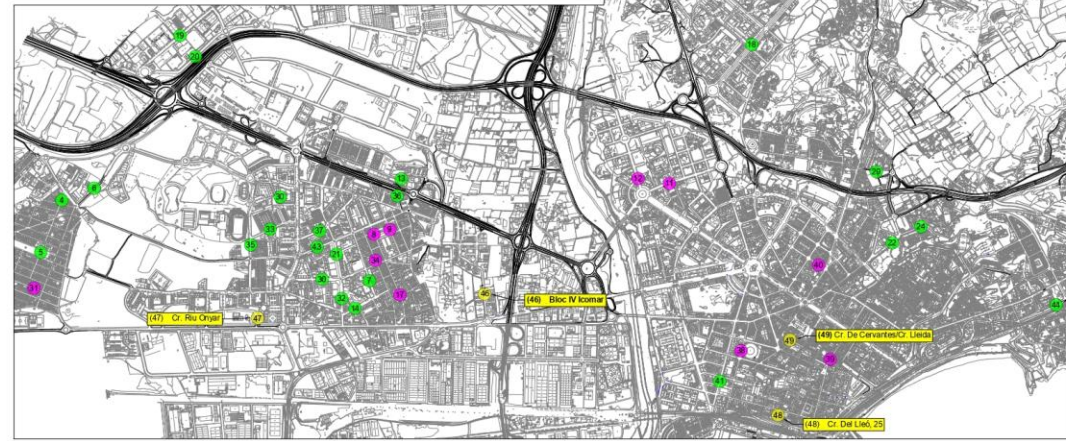

LLEGGENDA

●	Esquena d'ase
●	Coixí Berlinès
●	Punts optatius de millora