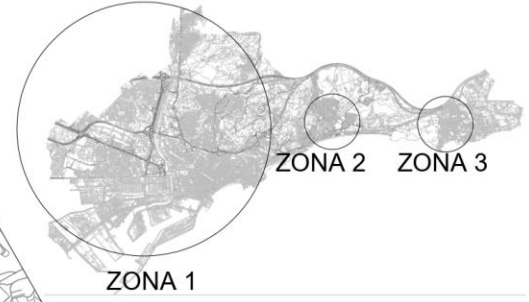

ZONA 1

ZONA 2