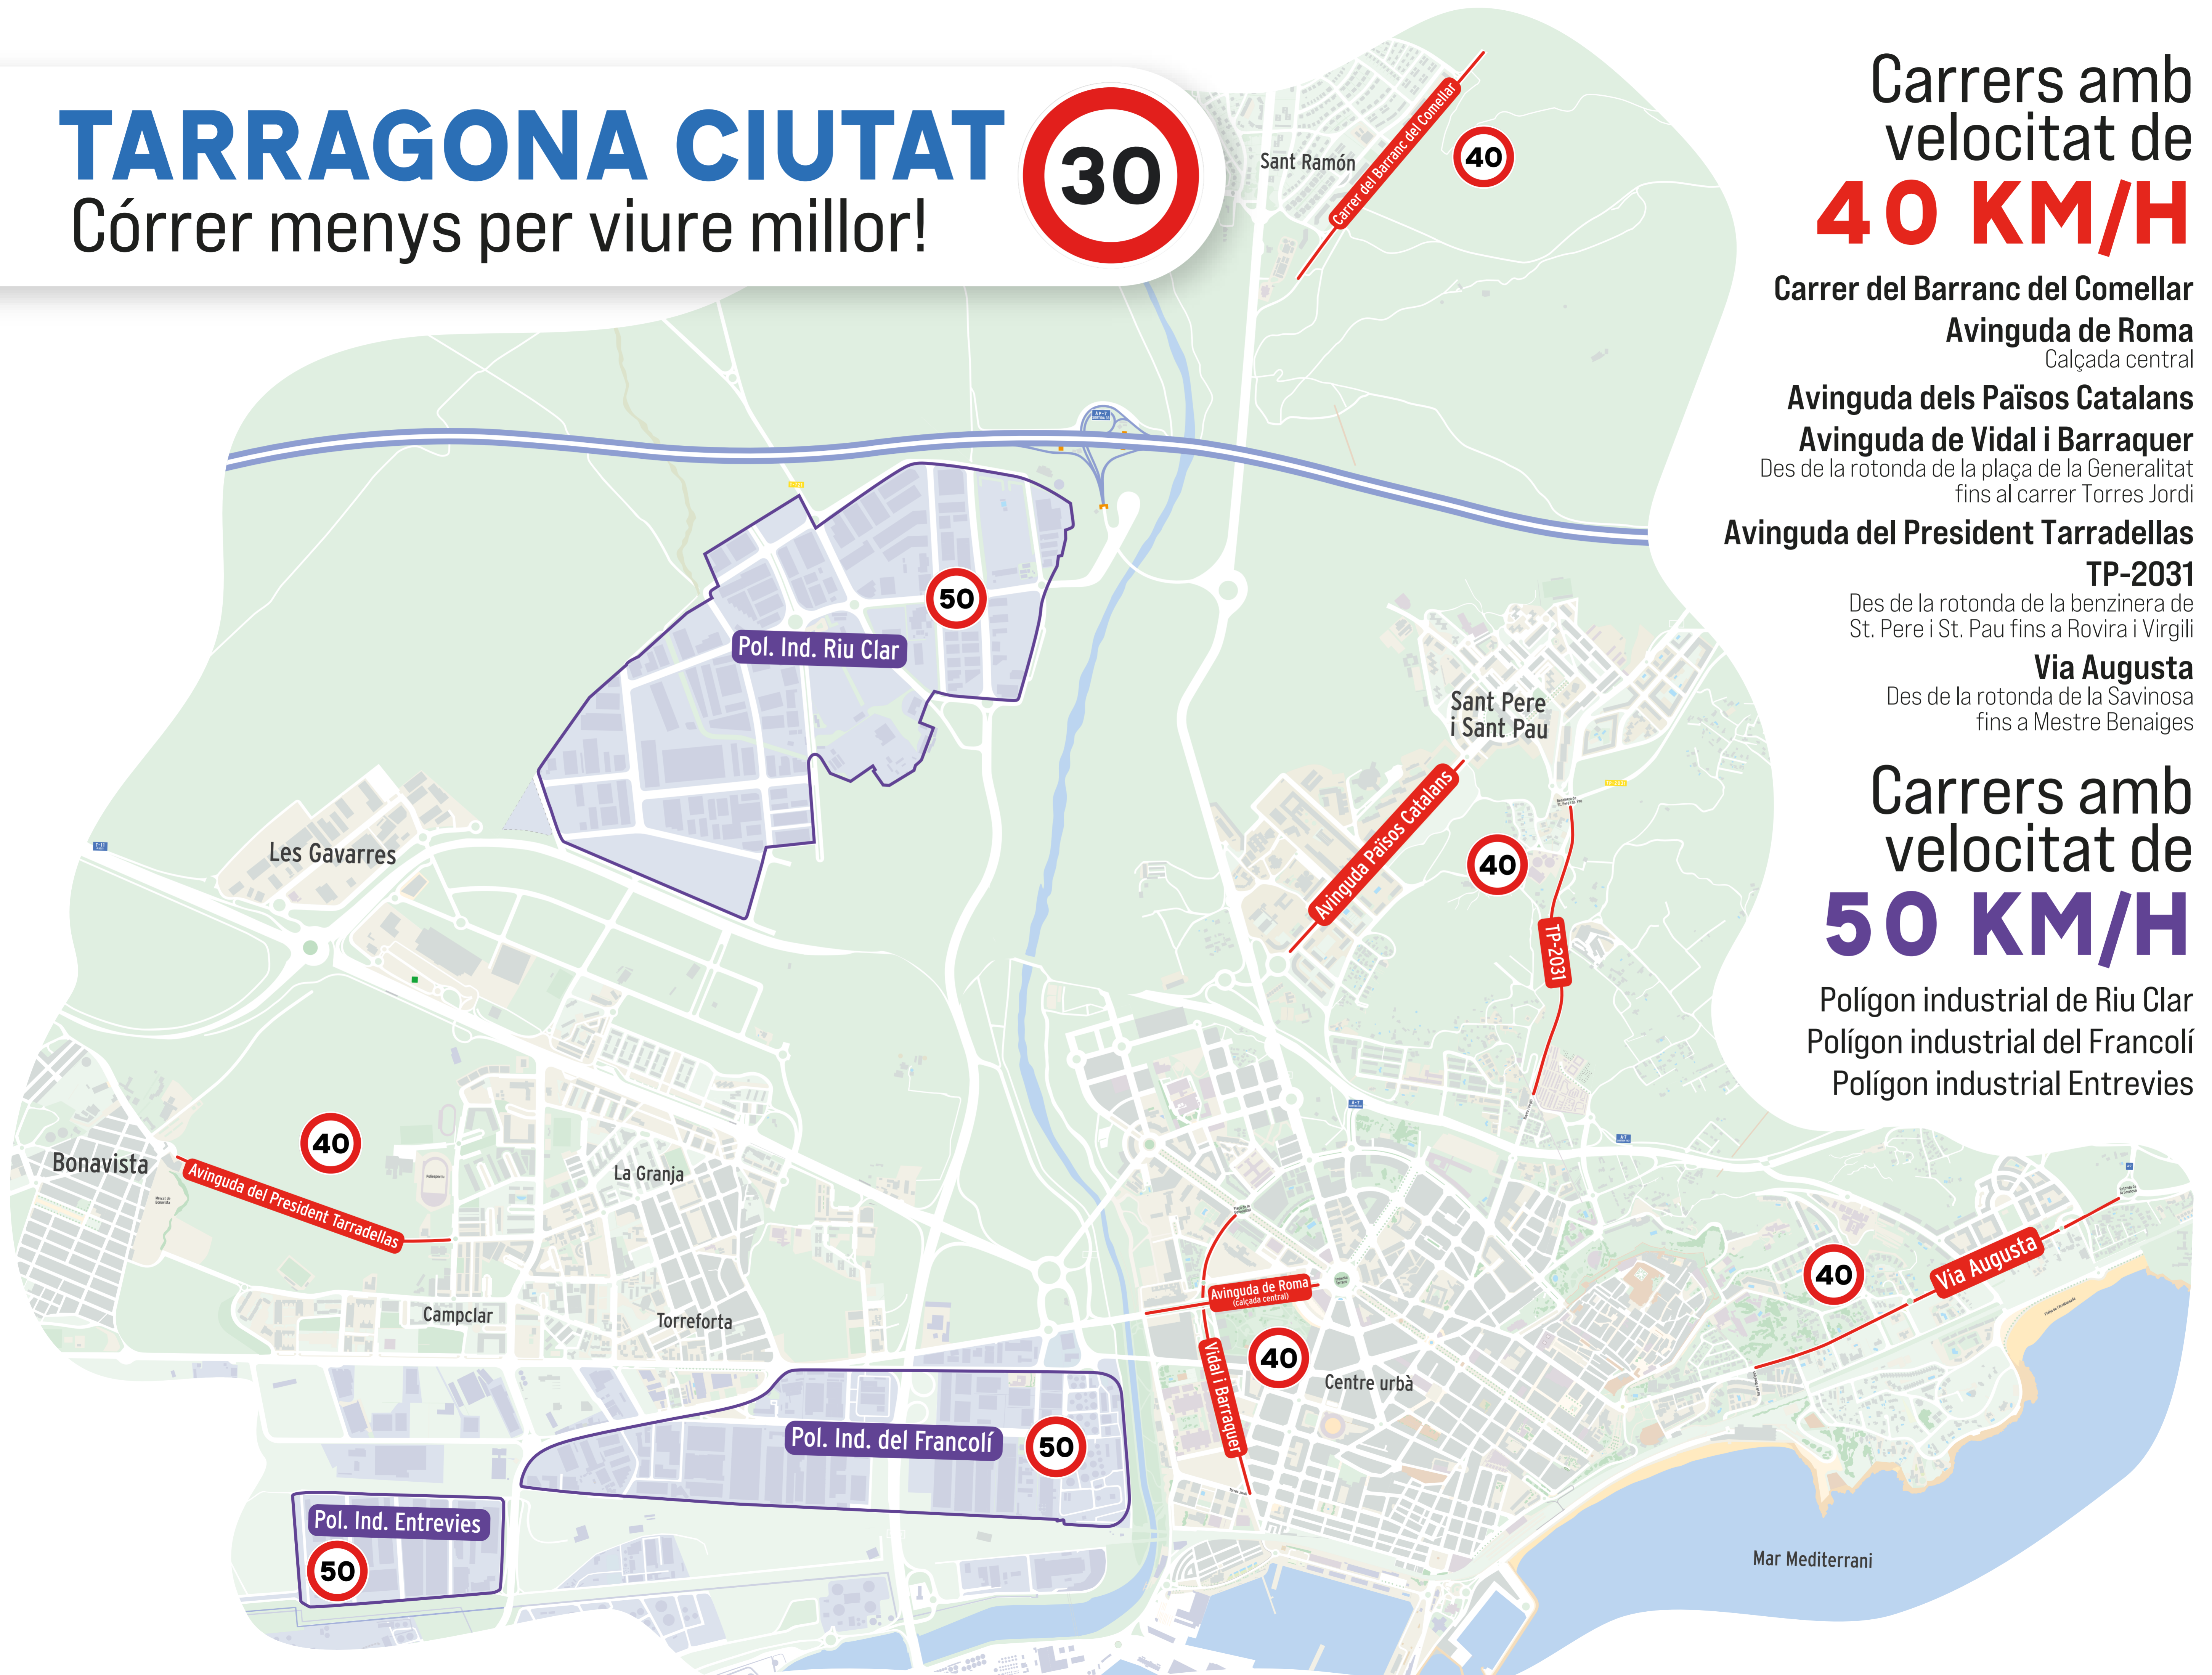

TARRAGONA CIUTAT

Córrer menys per viure millor!

Carrers amb velocitat de **40 KM/H**

- Carrer del Barranc del Comellar
- Avinguda de Roma
Calçada central
- Avinguda dels Països Catalans
- Avinguda de Vidal i Barraquer
Des de la rotonda de la plaça de la Generalitat fins al carrer Torres Jordi
- Avinguda del President Tarradellas
TP-2031
Des de la rotonda de la benzina de St. Pere i St. Pau fins a Rovira i Virgili
- Via Augusta
Des de la rotonda de la Savinosa fins a Mestre Benaiges

Carrers amb velocitat de **50 KM/H**

- Polígon industrial de Riu Clar
- Polígon industrial del Francolí
- Polígon industrial Entrevies