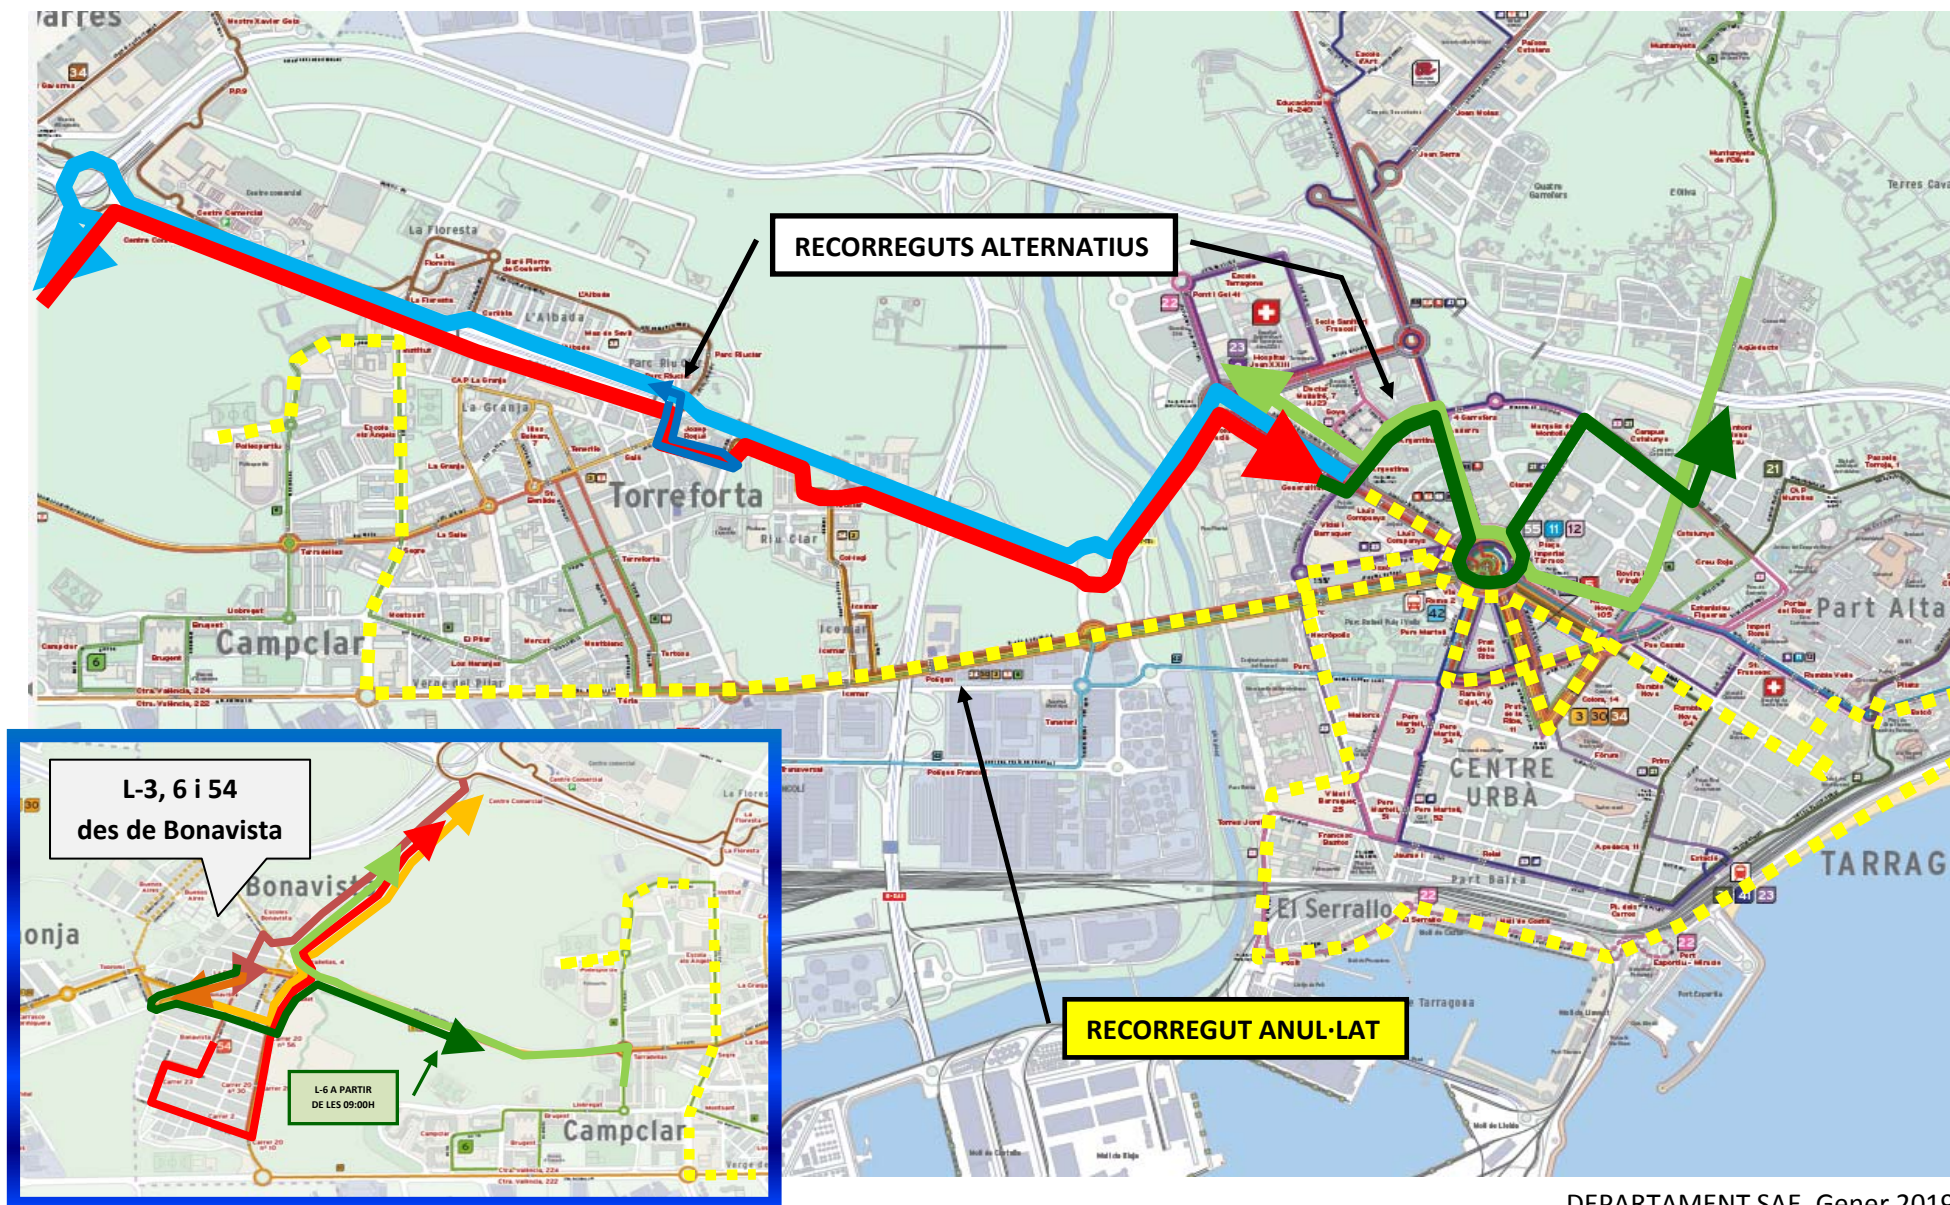

L-3; L-6; L-34 i L-54: RECORREGUT ANUL·LAT I ALTERNATIU ENTRE LES 08:45H FINS A LES 14:30H (APROX.)