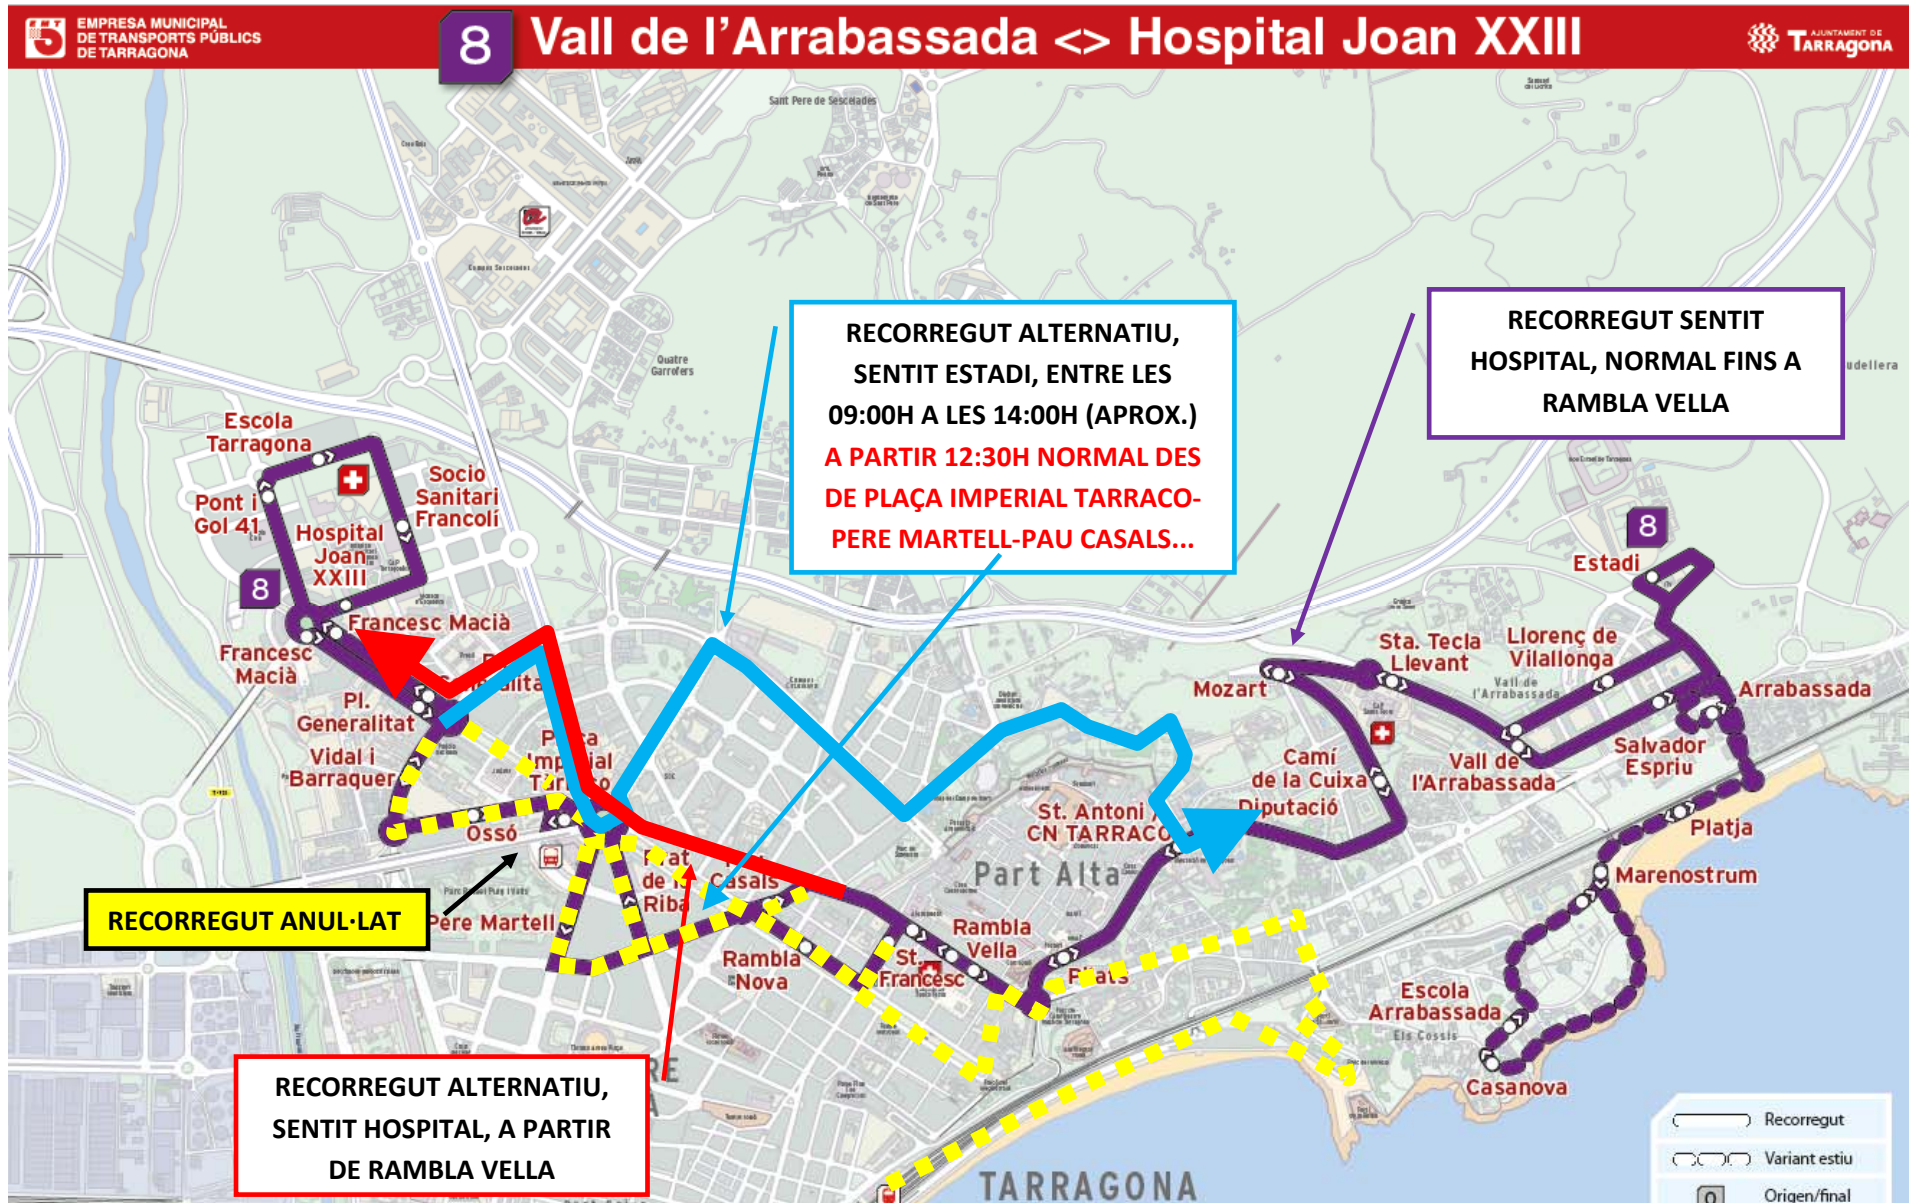

L-8: RECORREGUT ANUL·LAT I ALTERNATIU ENTRE LES 09:00H FINS A LES 14:00H (APROX.)