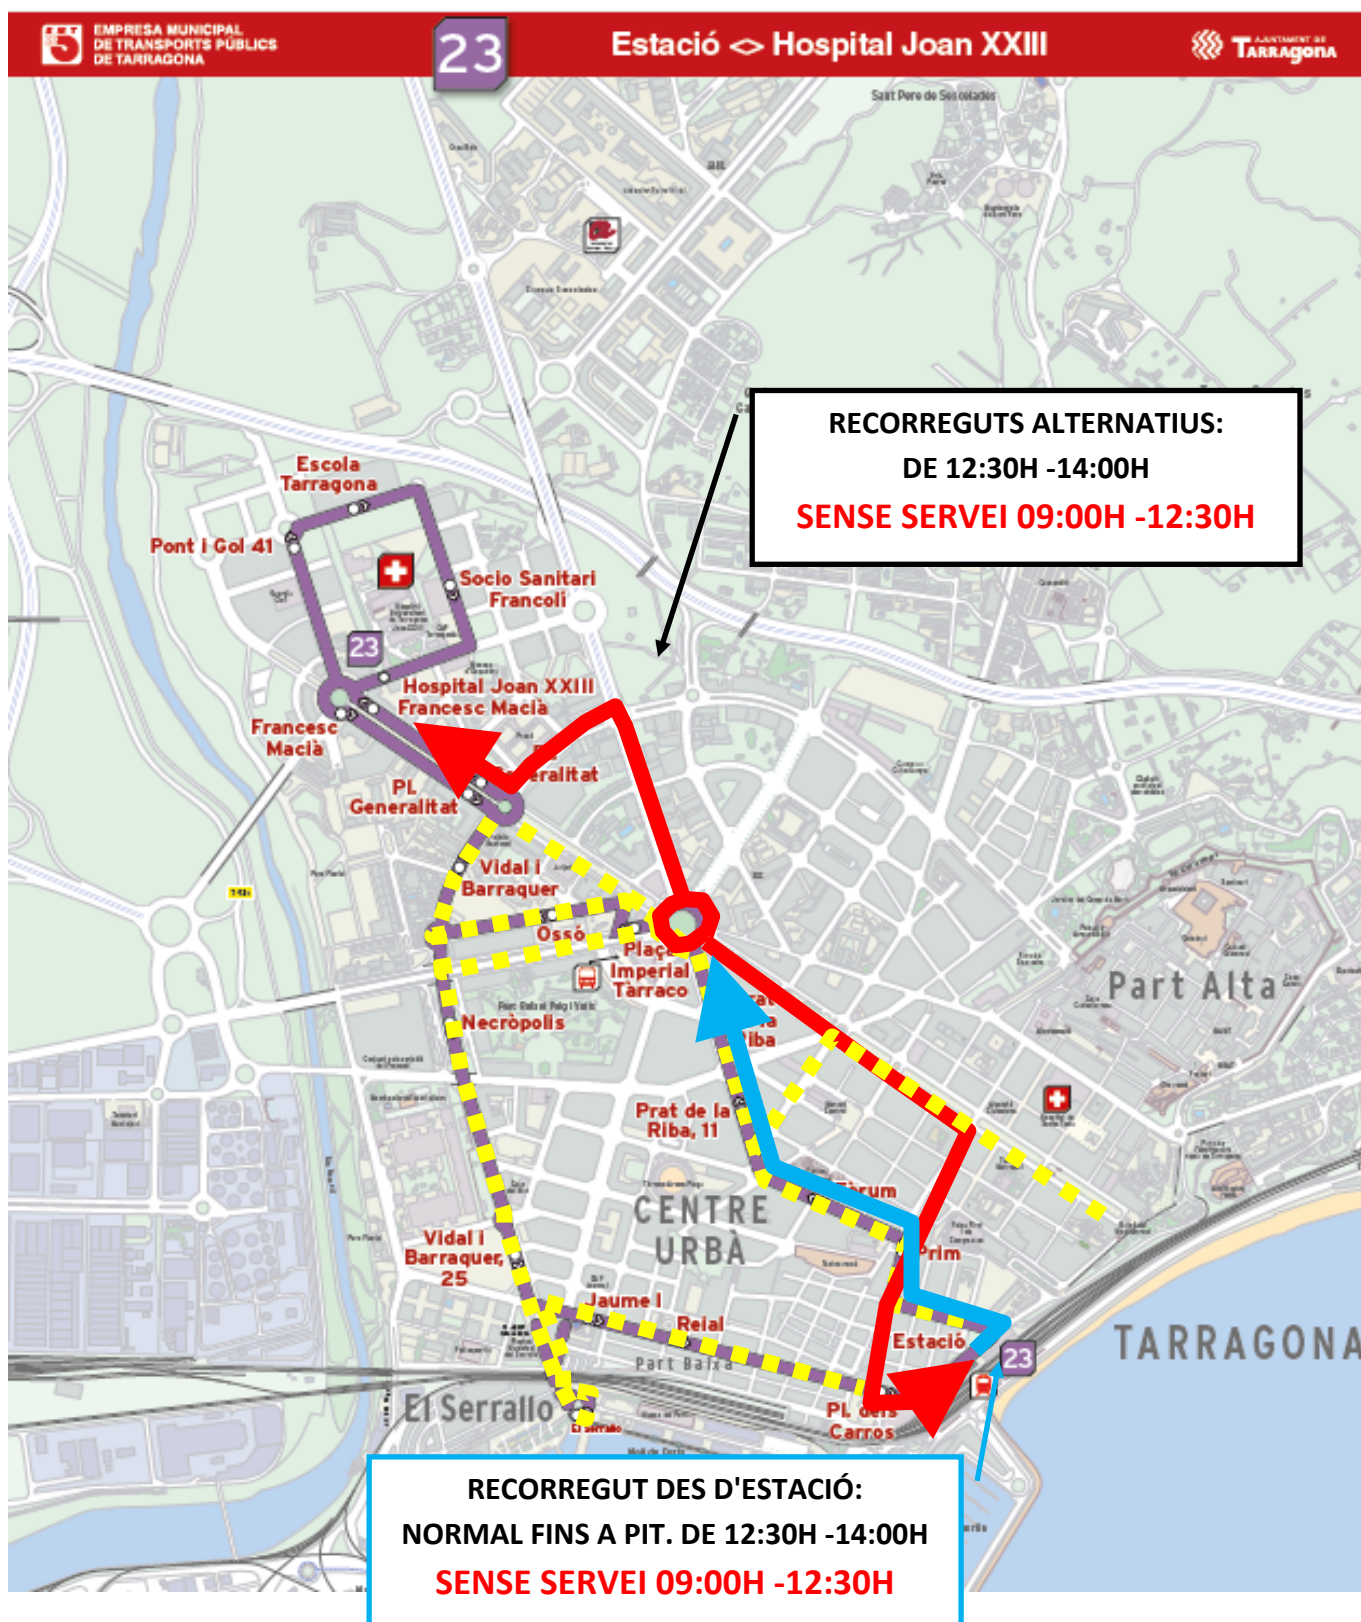

- XXVII MITMARATÓ SB HOTELS TARRAGONA 2019 -
- 27 GENER 2019 -

L-23: RECORREGUT ANUL·LAT I ALTERNATIU

- **DES DE LES 09:00H FINS A LES 12:30H.,(APROX.) SENSE SERVEI.**