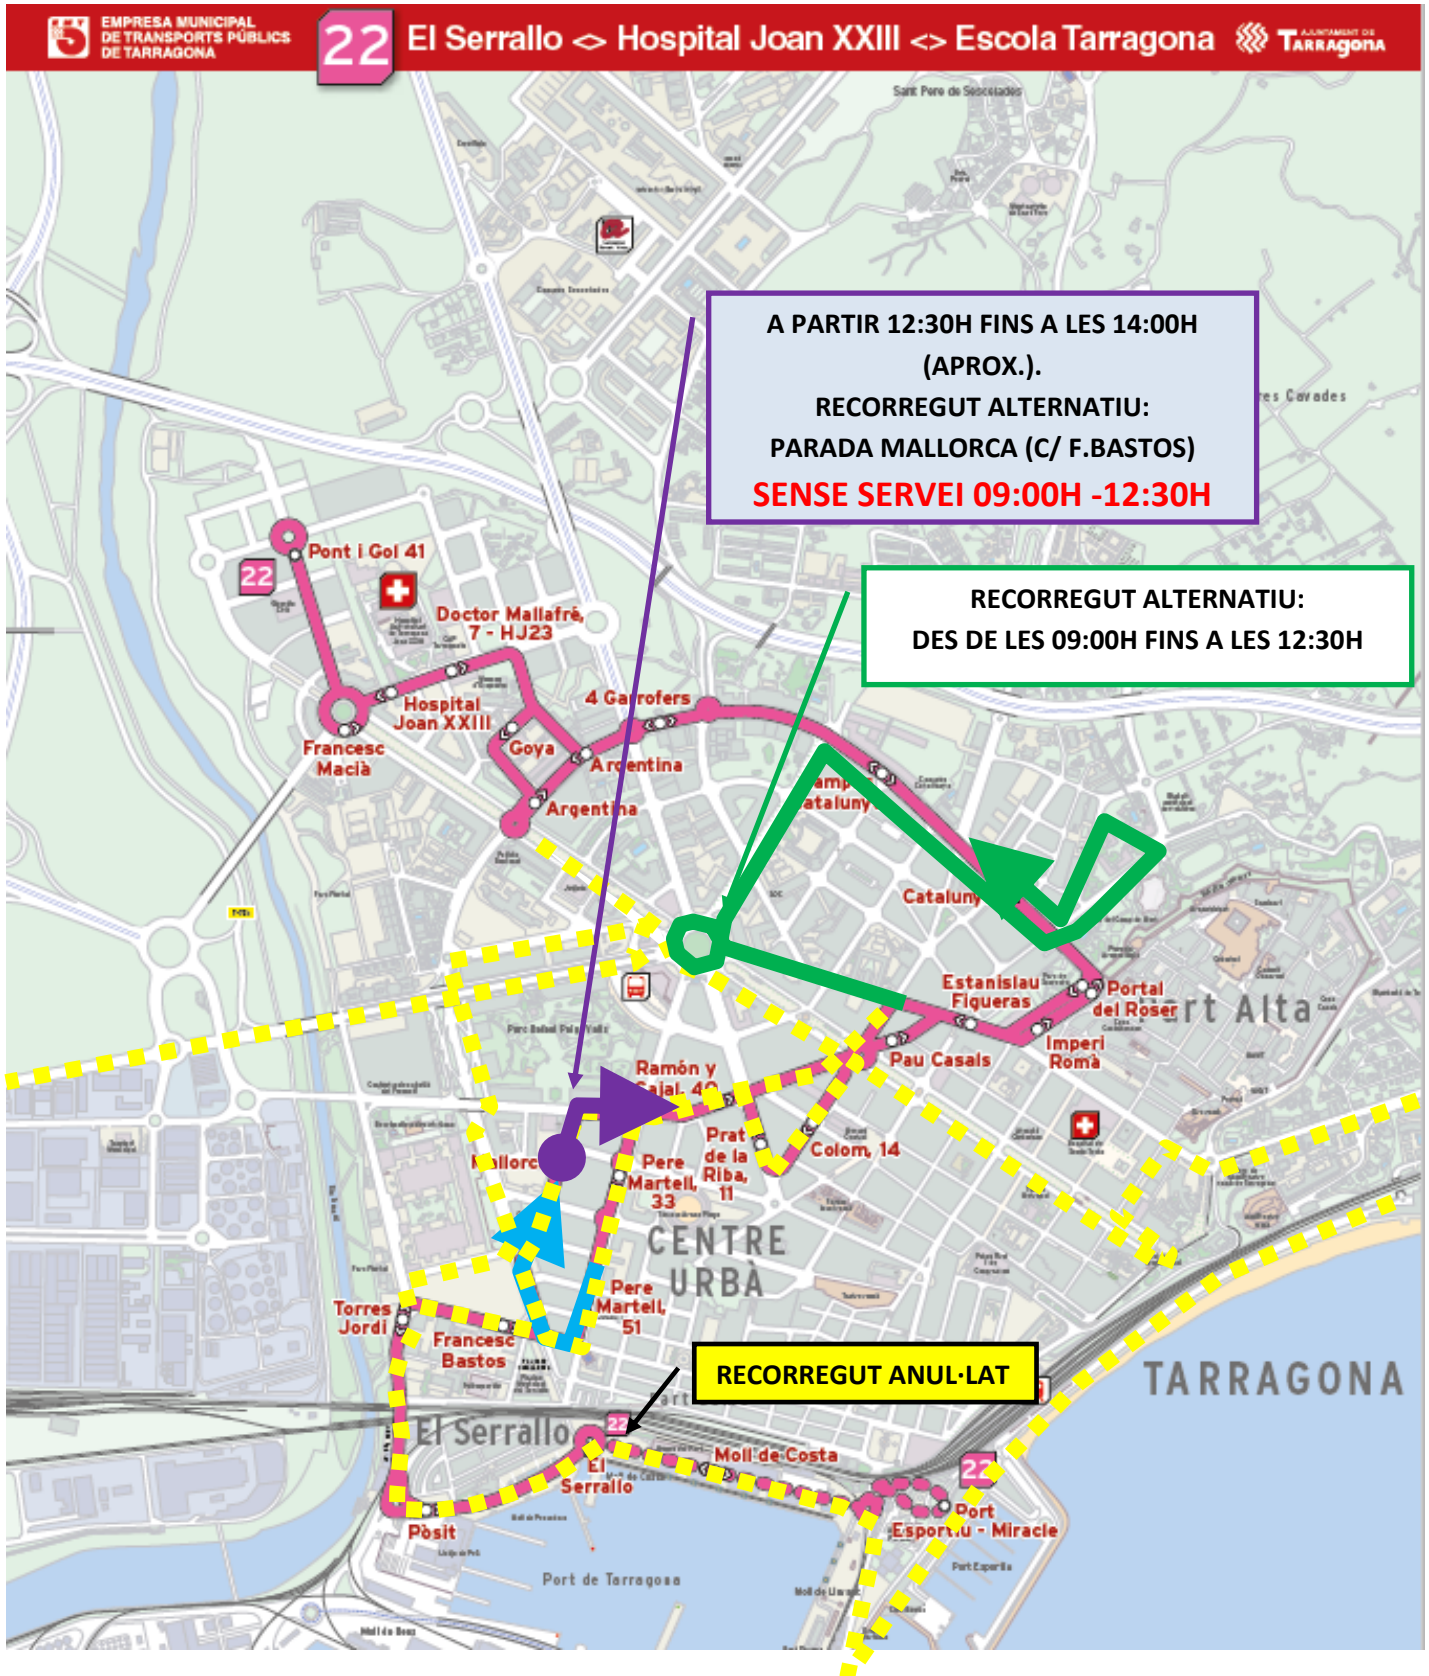

L-22: RECORREGUT ANUL·LAT I ALTERNATIU

- **DES DE LES 09:00H FINS A LES 12:30H.,(APROX.)**
- **DES DE LES 12:30H FINS A LES 14:00H.,(APROX.)**