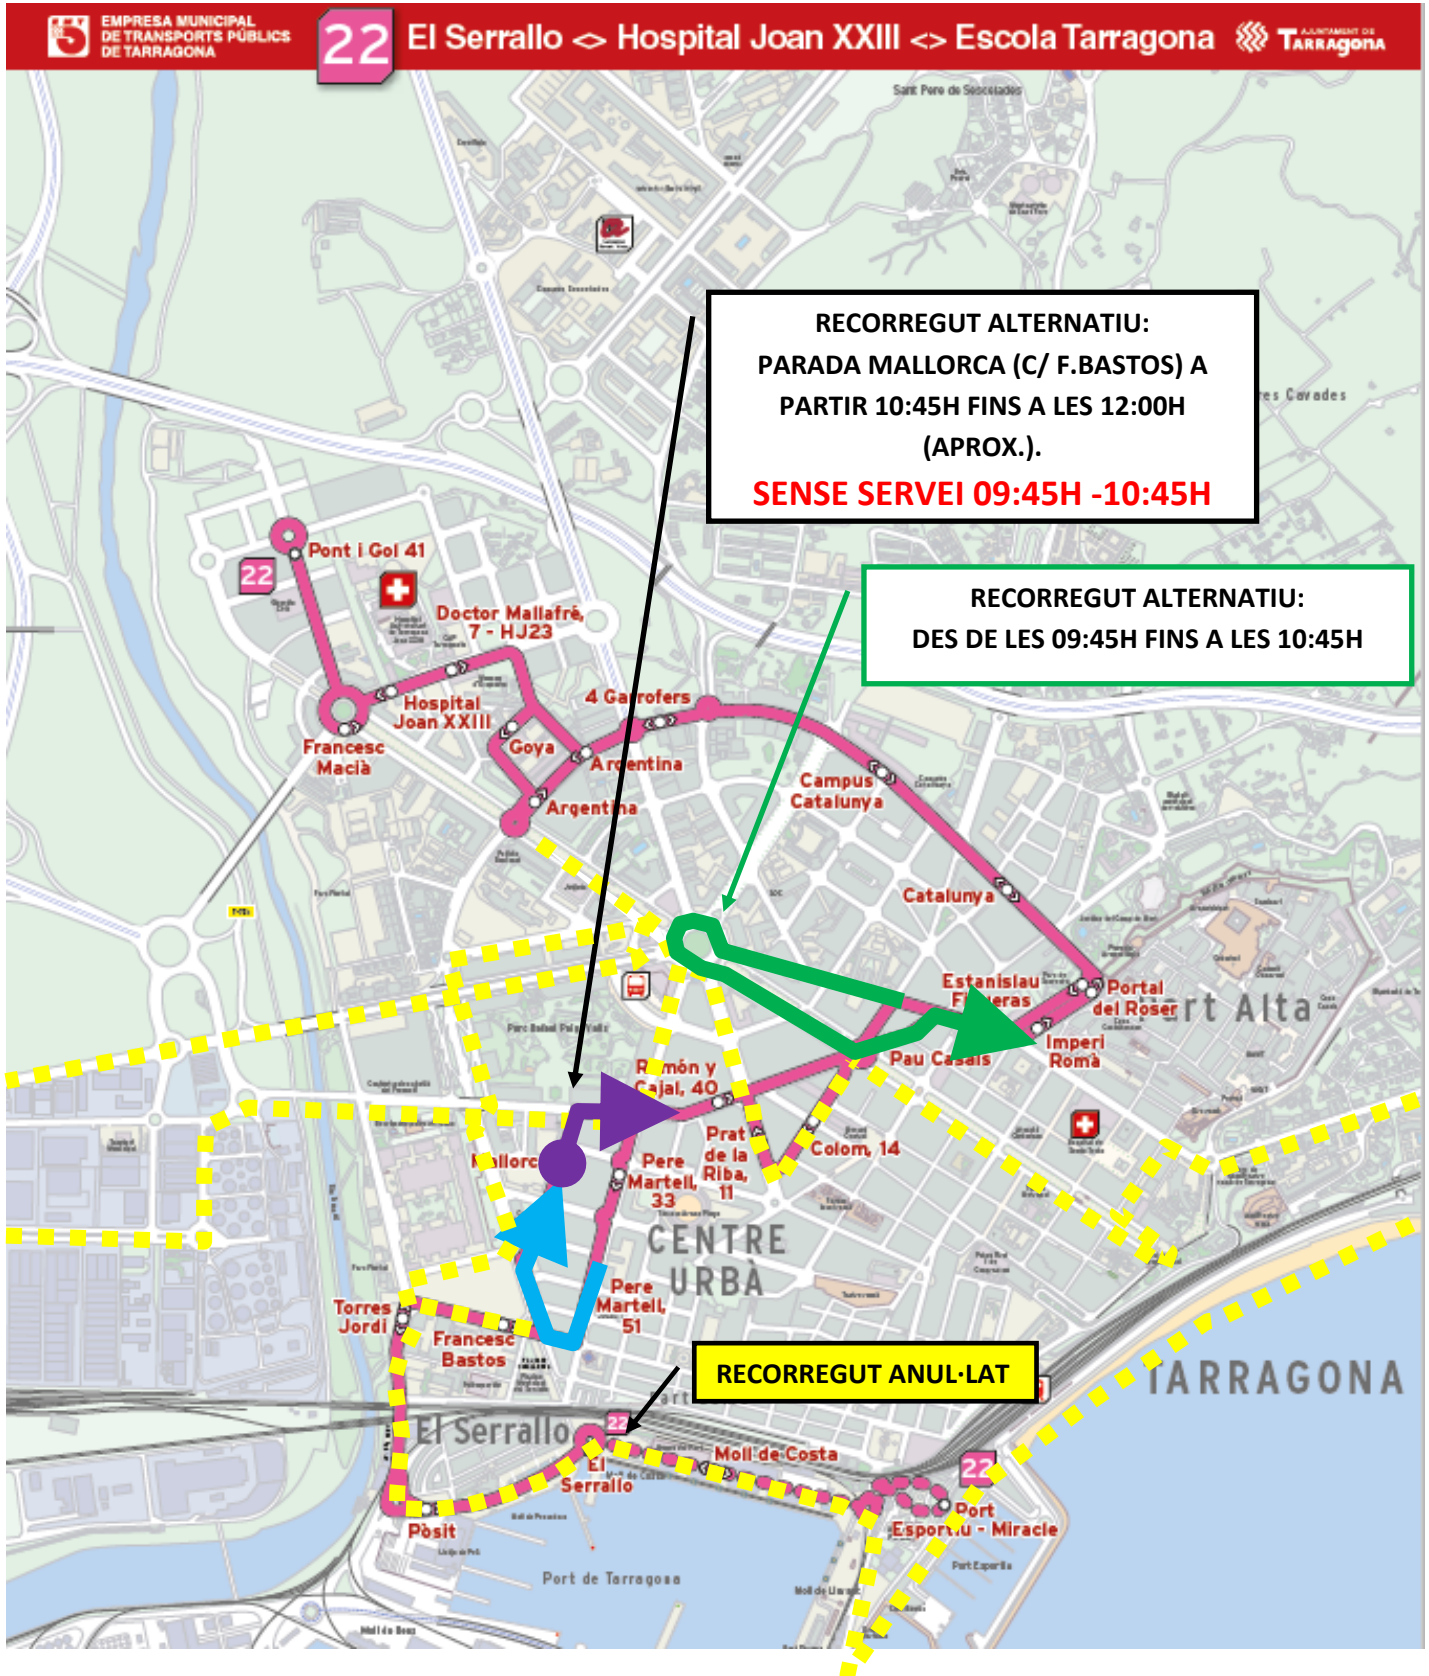

L-22: RECORREGUT ANUL·LAT I ALTERNATIU

- **DES DE LES 09:45H FINS A LES 11:45H.,(APROX.)**