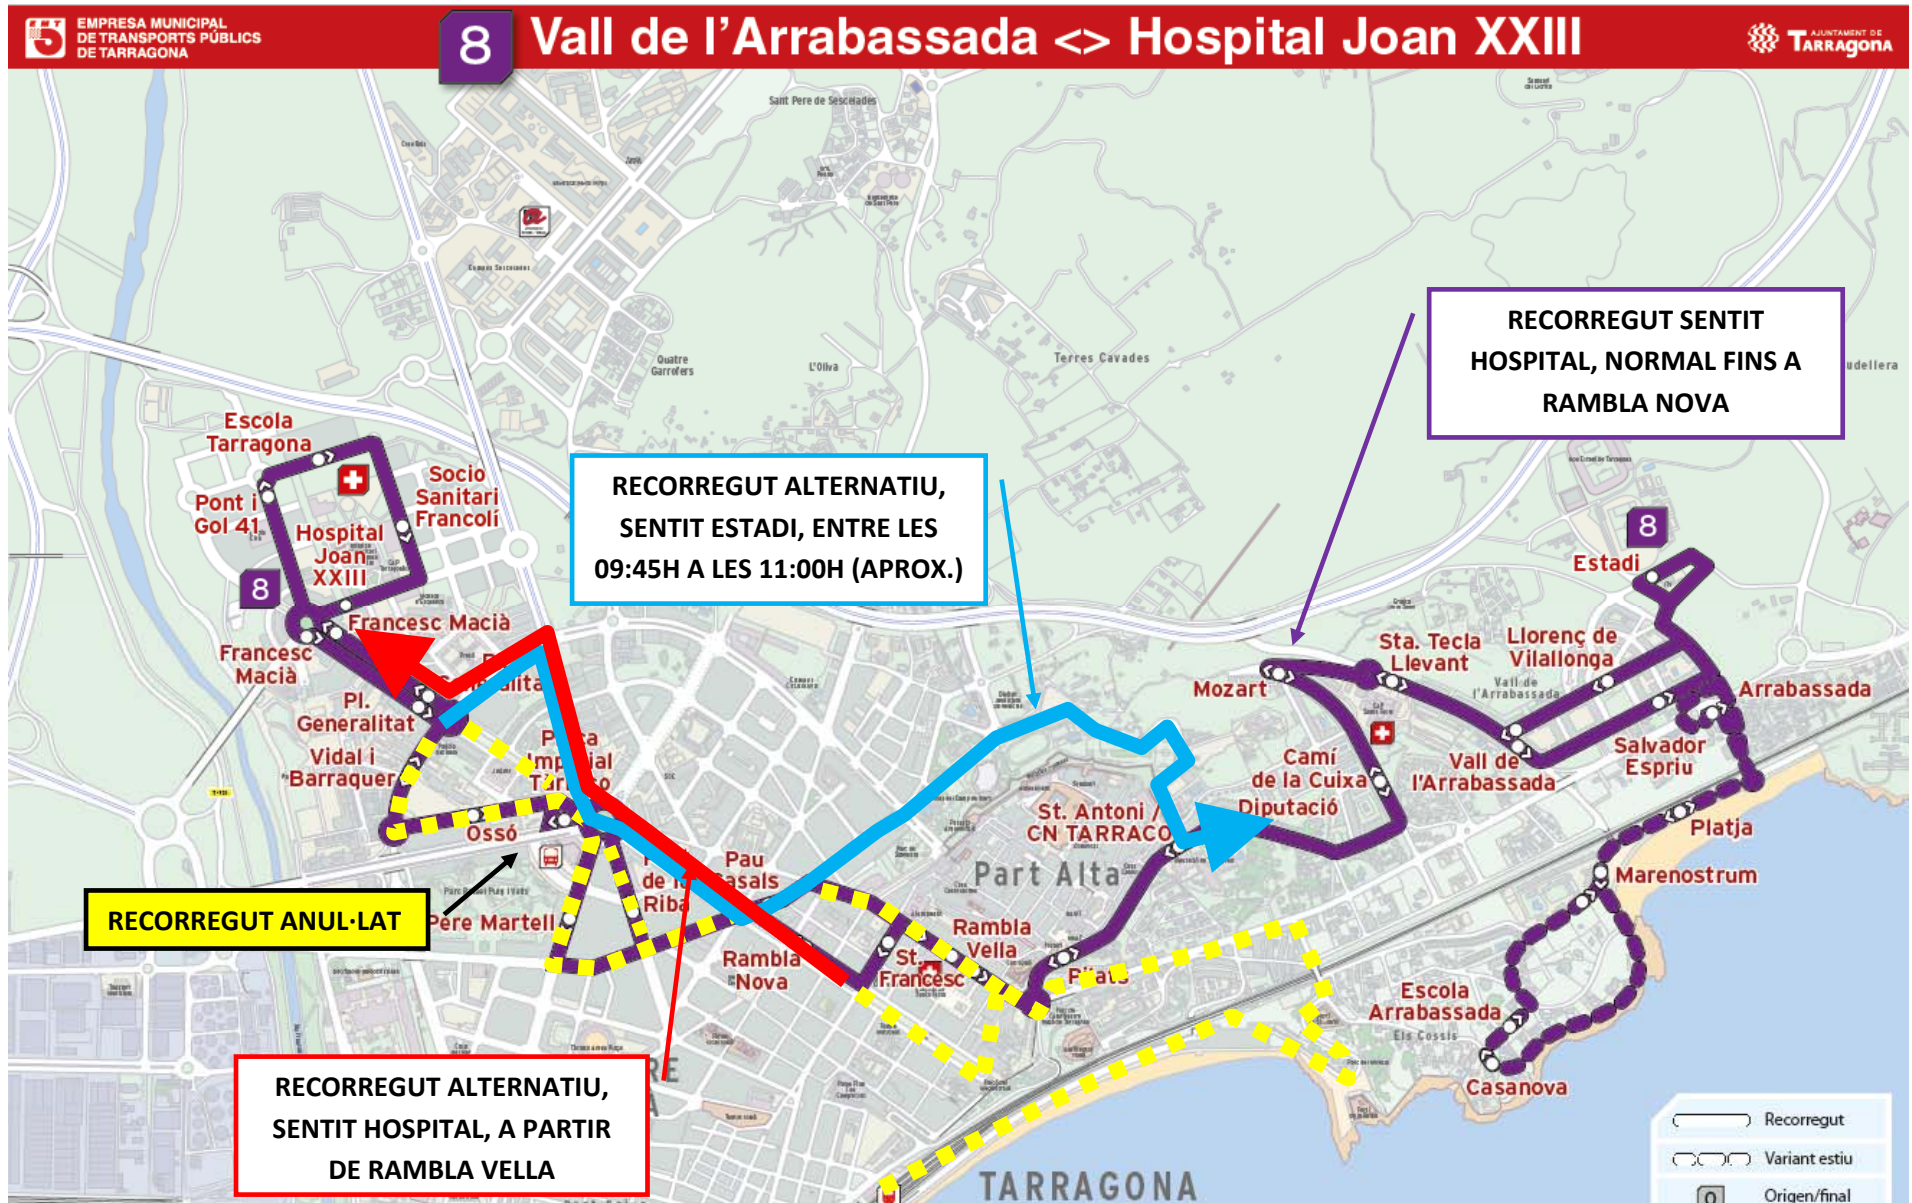

**A PLAÇA IMPERIAL TARRACO, PAREU DAVANT CAIXA I DAVANT ANTIGA FACULTAT (EN TOTS DOS SENTITS), PER TAL D'EVITAR MALENTESOS.**

EN EL MOMENT QUE PASSIN ELS CORREDORS I LA GUÀRDIA URBANA OBRI EL PAS, SE RESTABLIRÀ EI RECORREGUT AMB NORMALITAT.

L-3; L-6; L-34 i L-54: RECORREGUT ANUL·LAT I ALTERNATIU ENTRE LES 09:45H FINS A LES 12:30H (APROX.)

**L-8: RECORREGUT ANUL·LAT I ALTERNATIU ENTRE LES 09:45H FINS A LES 12:30H (APROX.)**

L-11: RECORREGUT ANUL·LAT I ALTERNATIU DES DE LES 09:45H FINS A LES 11:00H (APROX.)