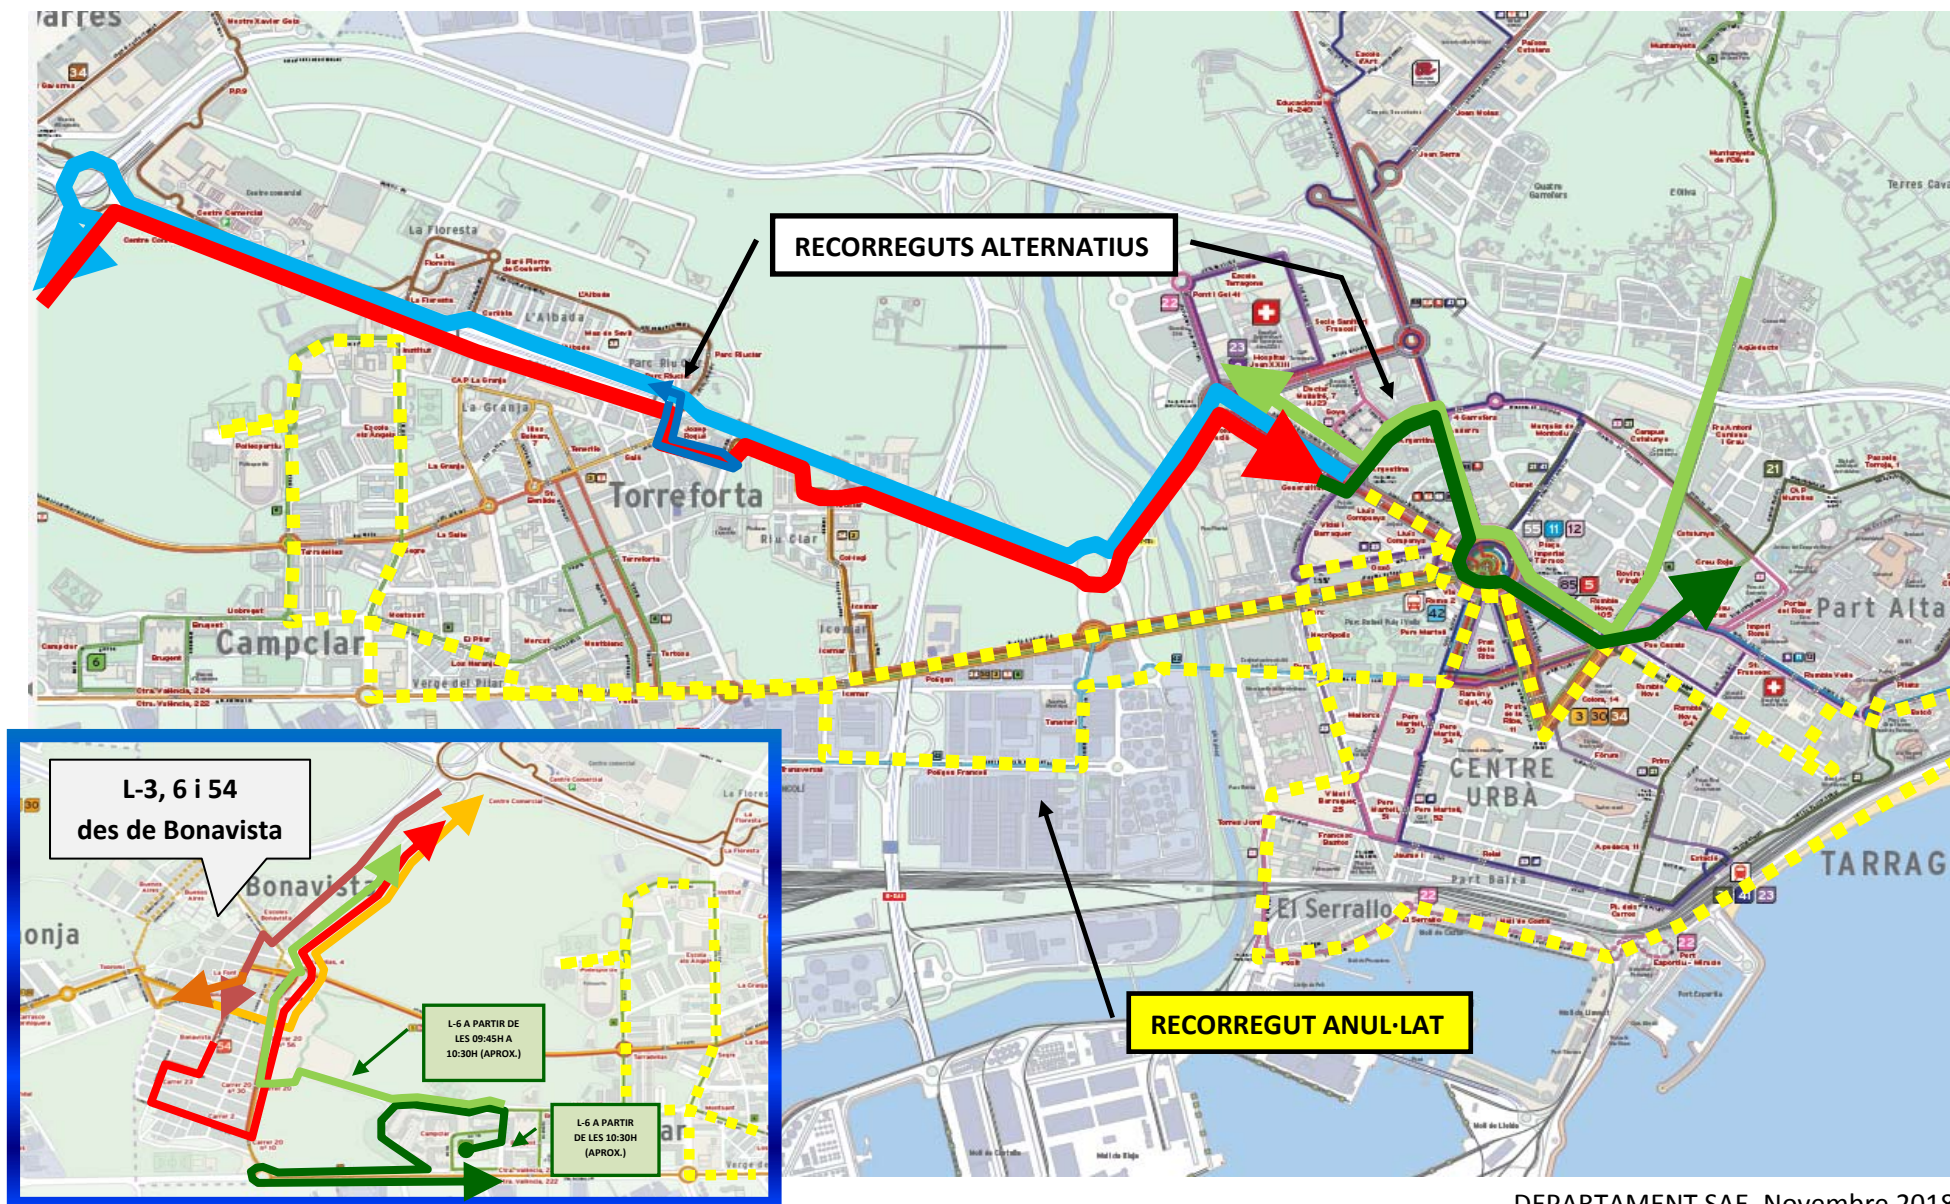

L-3; L-6; L-34 i L-54: RECORREGUT ANUL·LAT I ALTERNATIU ENTRE LES 09:45H FINS A LES 12:30H (APROX.)