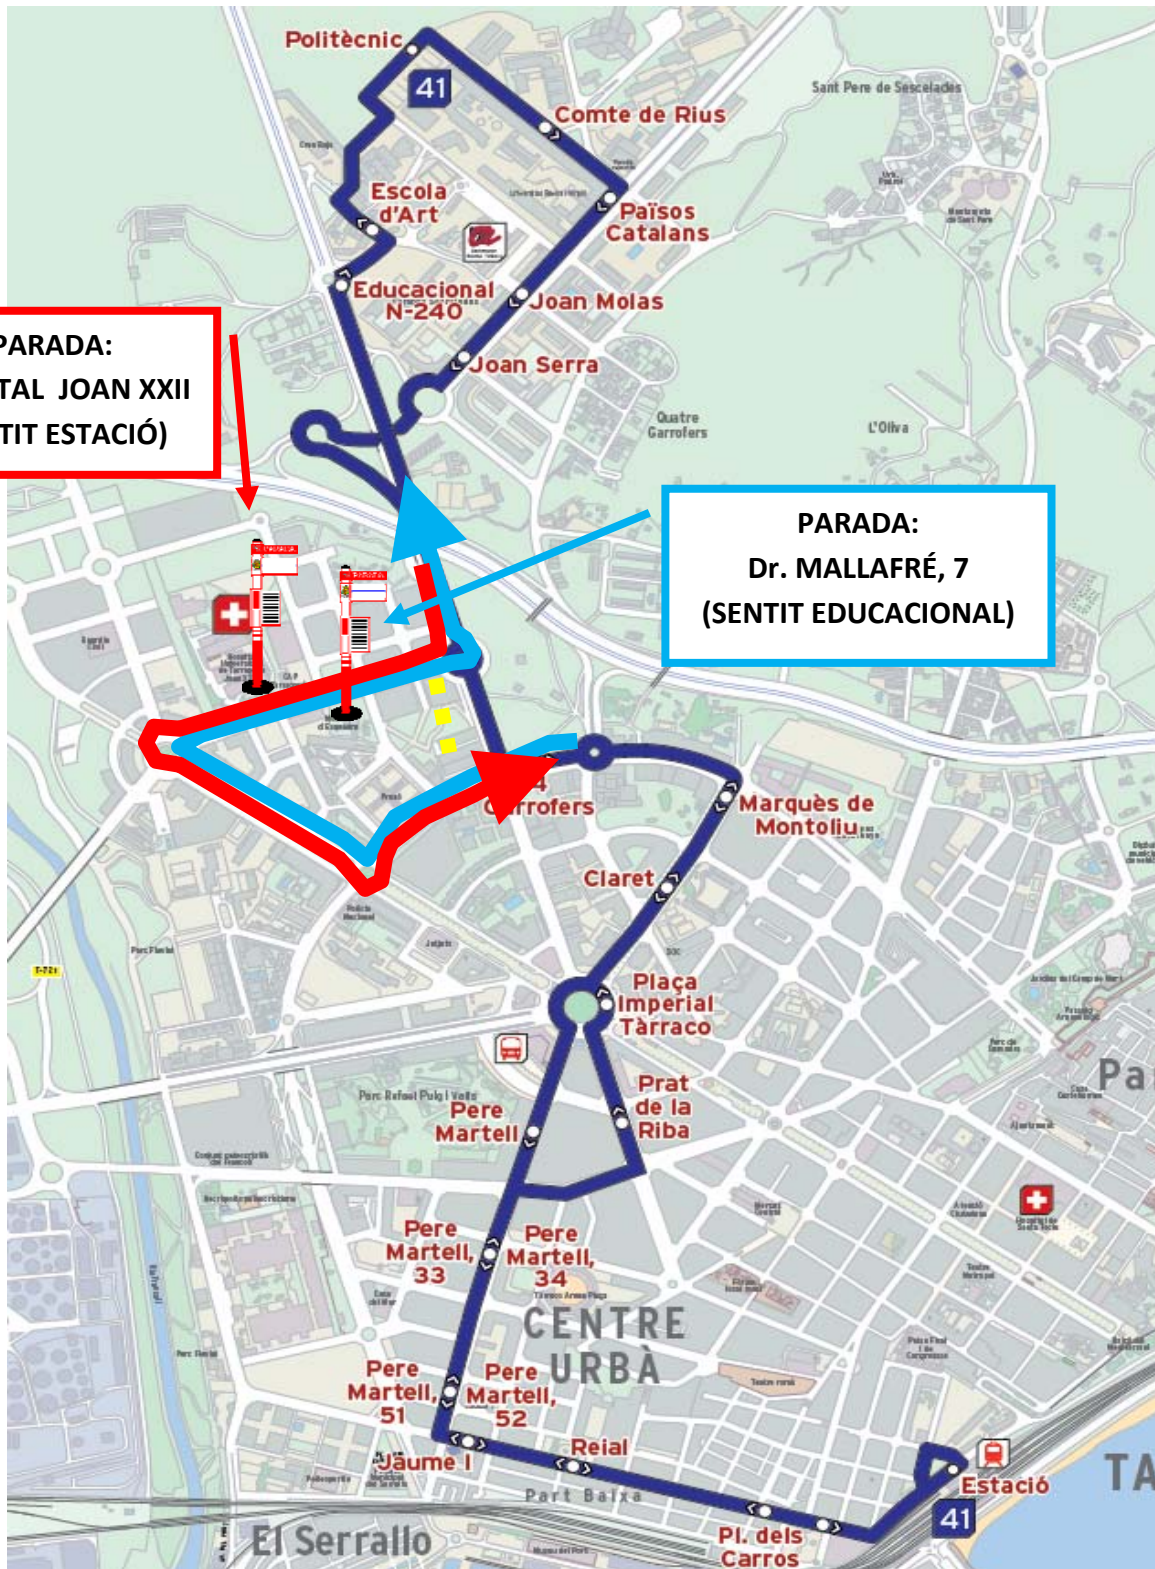

MODIFICACIÓ EXCEPCIONAL L-41 PER COVID-19

- ✓ **Sentit Politècnic:** Des de Quatre Garrofers, Av. Argentina, Rambla Francesc Macià, Dr. Mallafré.
- ✓ **Sentit Estació:** Des de zona Educacional, Dr. Mallafré, Rambla Francesc Macià, Av. Argentina.

L-41

SENTIT POLITÈCNIC:

ESTACIÓ - ZONA EDUCACIONAL (URV)

41

PARADA:

Dr. MALLAFRÉ, 7 (PROVISIONAL)

Feiners

07:34	08:04	08:34	09:08	09:38	10:06	10:36	11:07	11:37
12:06	12:36	13:05	13:35	14:05	14:35	15:06	15:36	16:06
16:36	17:06	17:36	18:06	18:36	19:06	19:36	20:05	20:35
21:05	21:34	22:02						

Dissabtes

Diumenges i Festius

L-41

SENTIT ESTACIÓ:

ZONA EDUCACIONAL (URV) - ESTACIÓ

41

PARADA:

HOSPITAL JOAN XXIII (PROVISIONAL)

Diumenges i Festius

P - Aquest viatge acaba a Pl. Imp.Tàrraco