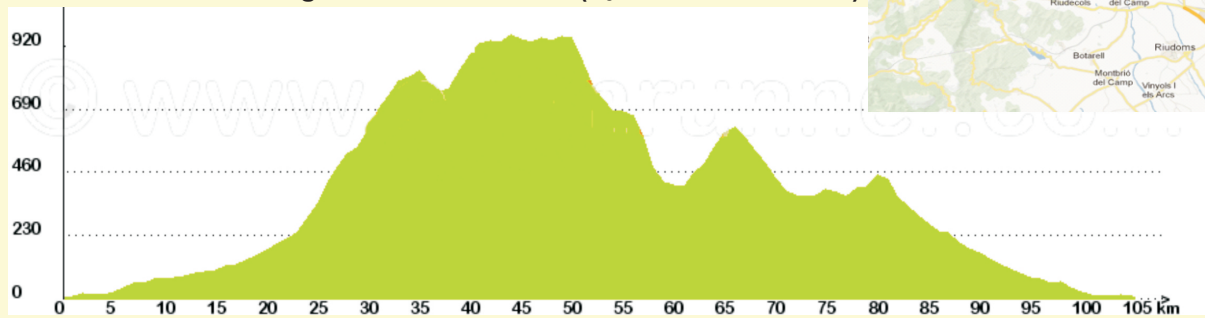

Organitza:

XXVI - MARXA CICLETURISTA

“SANT MAGÍ”

PUNTUABLE CHALLENGE CATALANA

NOU RECORREGUT

DIUMENGE 9 DE JUNY 2013

LLOC SORTIDA: MOLL DE COSTA (PORT DE TARRAGONA)

Hora sortida 8 h. matí - Lliurament dorsals 1 hora abans

106 km.- 1490 mts. desnivell

BANDERA VERDA

(Tram Alcover-Montral 12 kms.)

Record als 3 primers homes i 3 primeres fèmines

INSCRIPCIONS:

www.clubciclistatarragona.cat i local club (dijous/divendres tardes)

AVITUALLAMENTS:
2 sòlid - 4 líquids