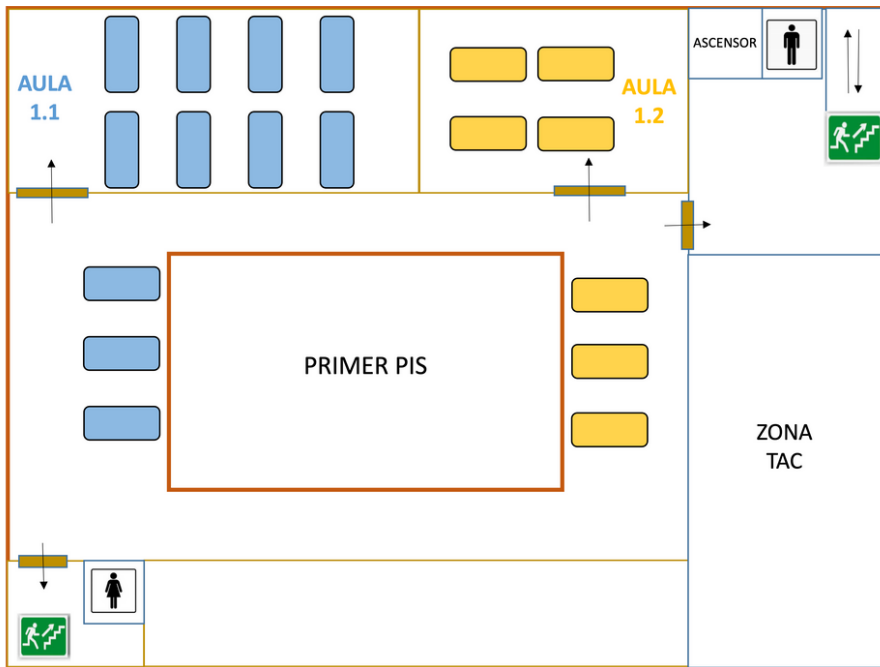

SEGONA PLANTA

Aula 2.2: Partida de rol

11:00-14:00. ROOT, el joc de rol (inscripció prèvia)

PARC DE LA CIUTAT: 10.00-14:00

La Guingueta

Espai educatiu i familiar:

Jocs tradicionals i joc lliure

PLANTA BAIXA