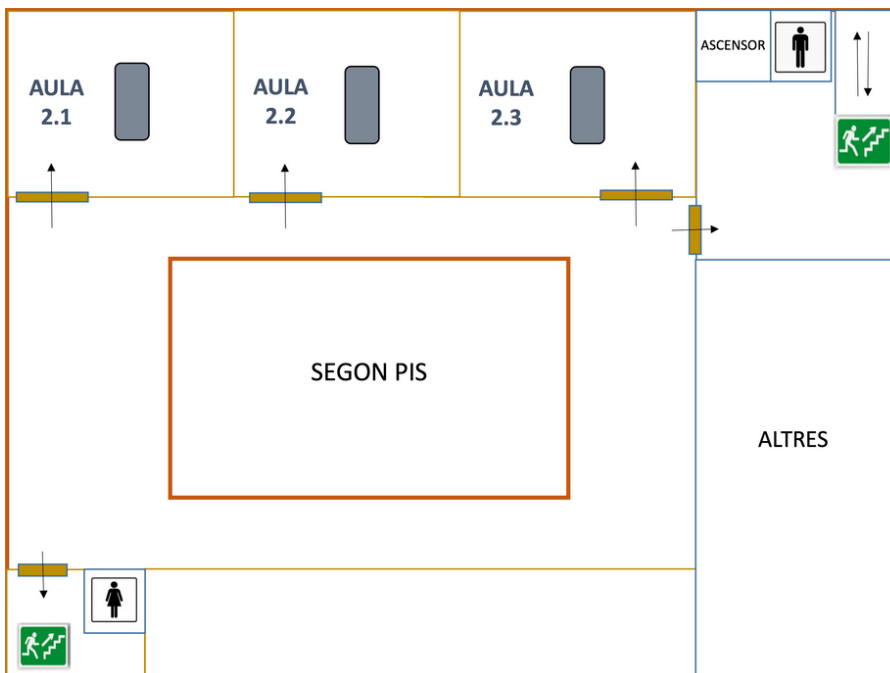

SEGONA PLANTA

Aula 2.2: Partida de rol

11:00-14:00. ROOT, el joc de rol (inscripció prèvia)

PARC DE LA CIUTAT: 10.00-14:00

La Guingueta

Espai educatiu i familiar:

Jocs tradicionals i joc lliure

PLANTA BAIXA