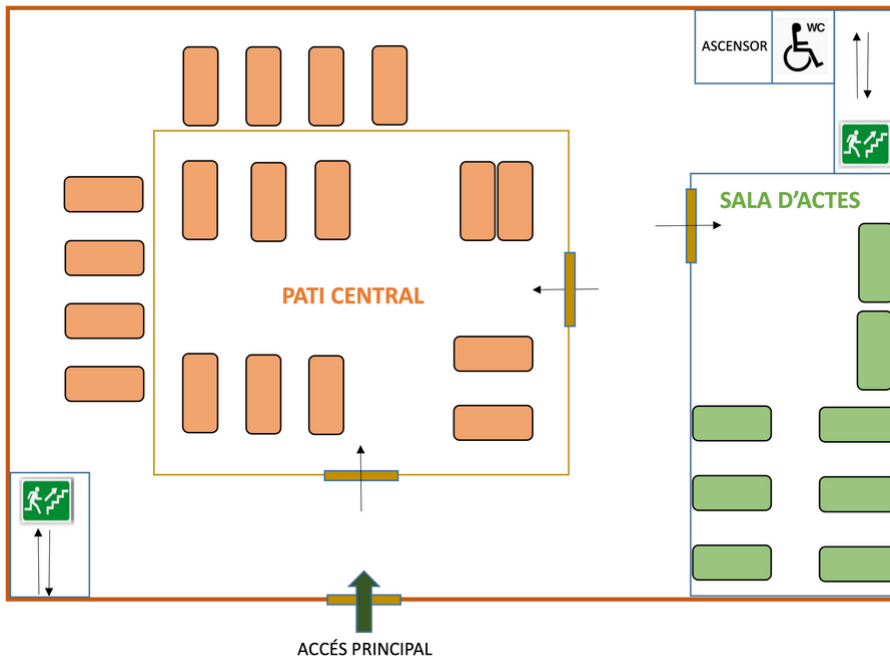

SEGONA PLANTA

Aula 2.2: Partida de rol

11:00-14:00. ROOT, el joc de rol (inscripció prèvia)

PARC DE LA CIUTAT: 10.00-14:00

La Guingueta

Espai educatiu i familiar:

Jocs tradicionals i joc lliure

PLANTA BAIXA