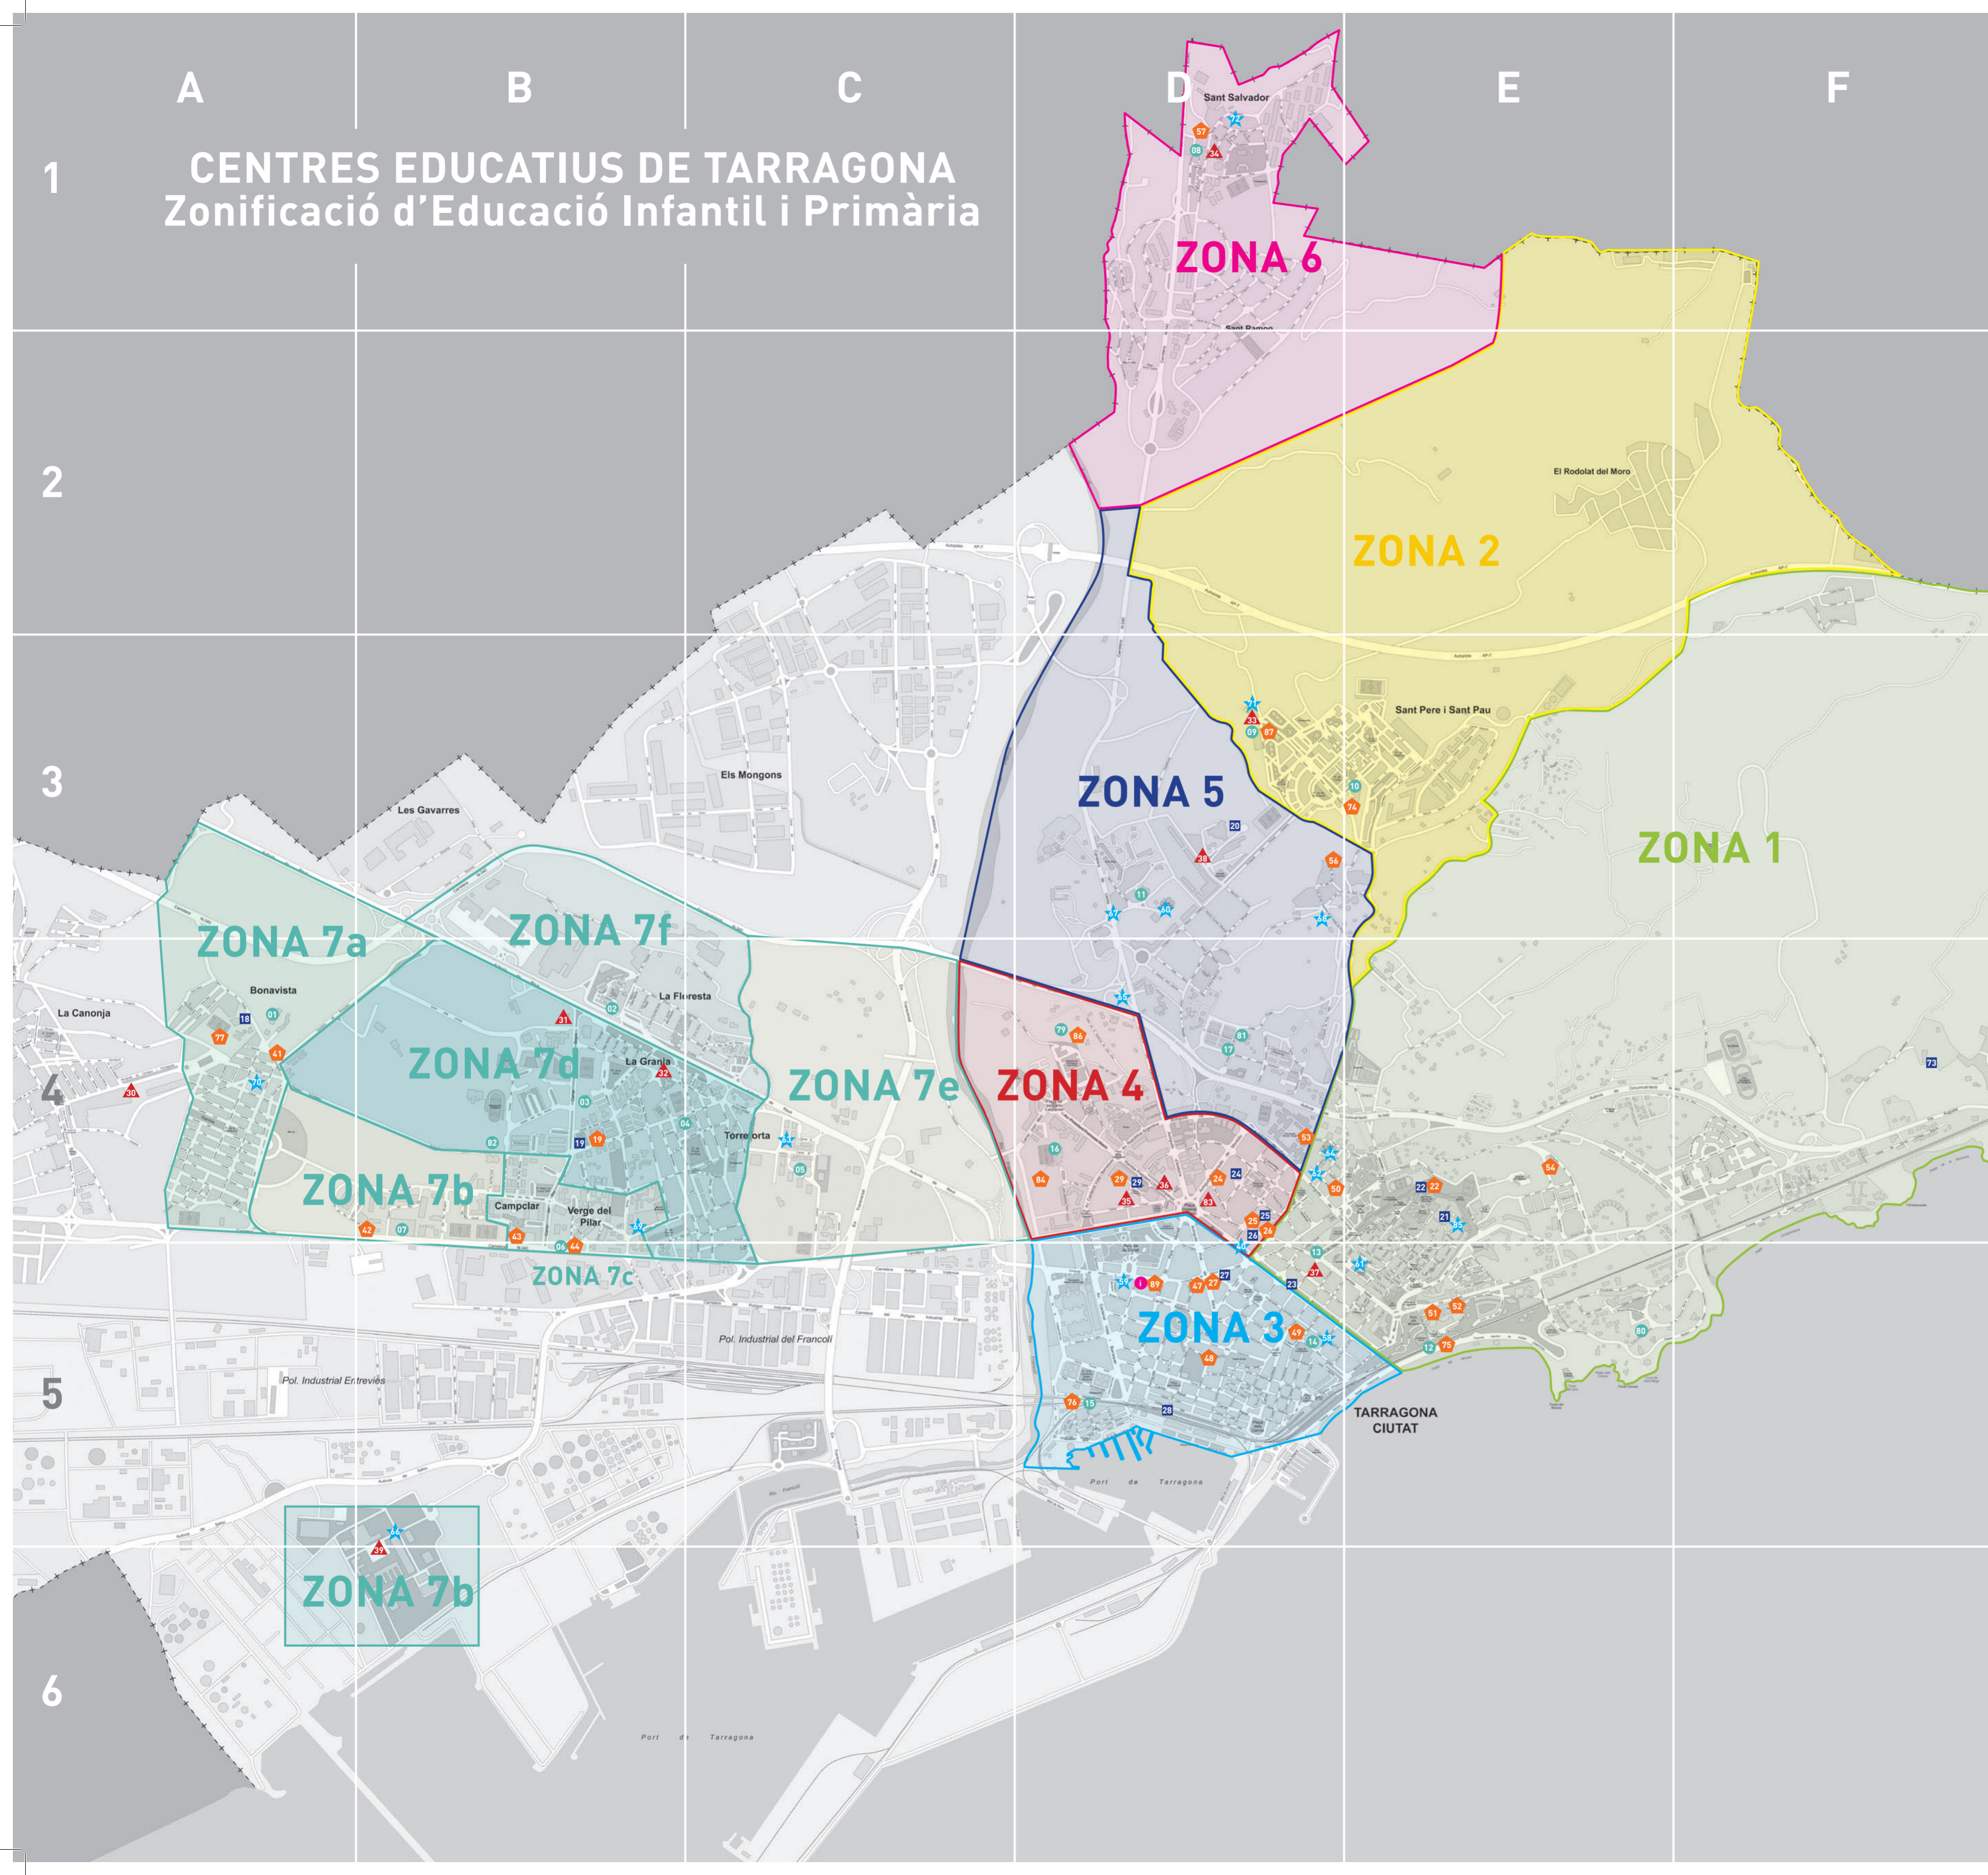

CENTRES EDUCATIUS DE TARRAGONA

Zonificació d'Educació Infantil i Primària

LLARS D'INFANTS PÚBLIQUES

- 1 Llar d'Infants Municipal Bonavista — C. Vint-i-un, s/n (A4)
- 2 Llar d'Infants Municipal La Taronja — C. Riu Llobregat, s/n (B4)
- 3 Llar d'Infants Municipal El Ninot — C. Riu Onyar, s/n (B4)
- 4 Llar d'Infants La Baldufa — Ctra. València, s/n (B5)
- 5 Llar d'Infants Municipal Arrabassada — C. Internet (E4)
- 6 Llar d'Infants Municipal Sant Salvador — Av. Sant Salvador, 13 (D1)
- 7 Llar d'Infants Municipal Sant Pere i Sant Pau — Rambla Sant Pere i Sant Pau, s/n (E3)
- 8 Llar d'Infants Municipal El Miracle — C. Cardenal Arce Ochotorena (E5)
- 9 Llar d'Infants Municipal El Serrallo — Ptge. Xavier Motsalvatge, s/n (D5)
- 10 Llar d'Infants Municipal Cèsar August — C. Joan Baptista Plana, 9 (D4)
- 11 Llar d'Infants Municipal Joan XXIII — C. Jaume Vidal Alcover, s/n (D4)
- 12 Llar d'Infants Municipal Marcel·lí Domingo — Ctra. Pallaresos, s/n (D3)
- 13 Llar d'Infants Municipal La Móra — C. Baix Empordà
- 14 Llar d'Infants Municipals Les Clarisses — Av. Ramon y Cajal, 70 (D5)