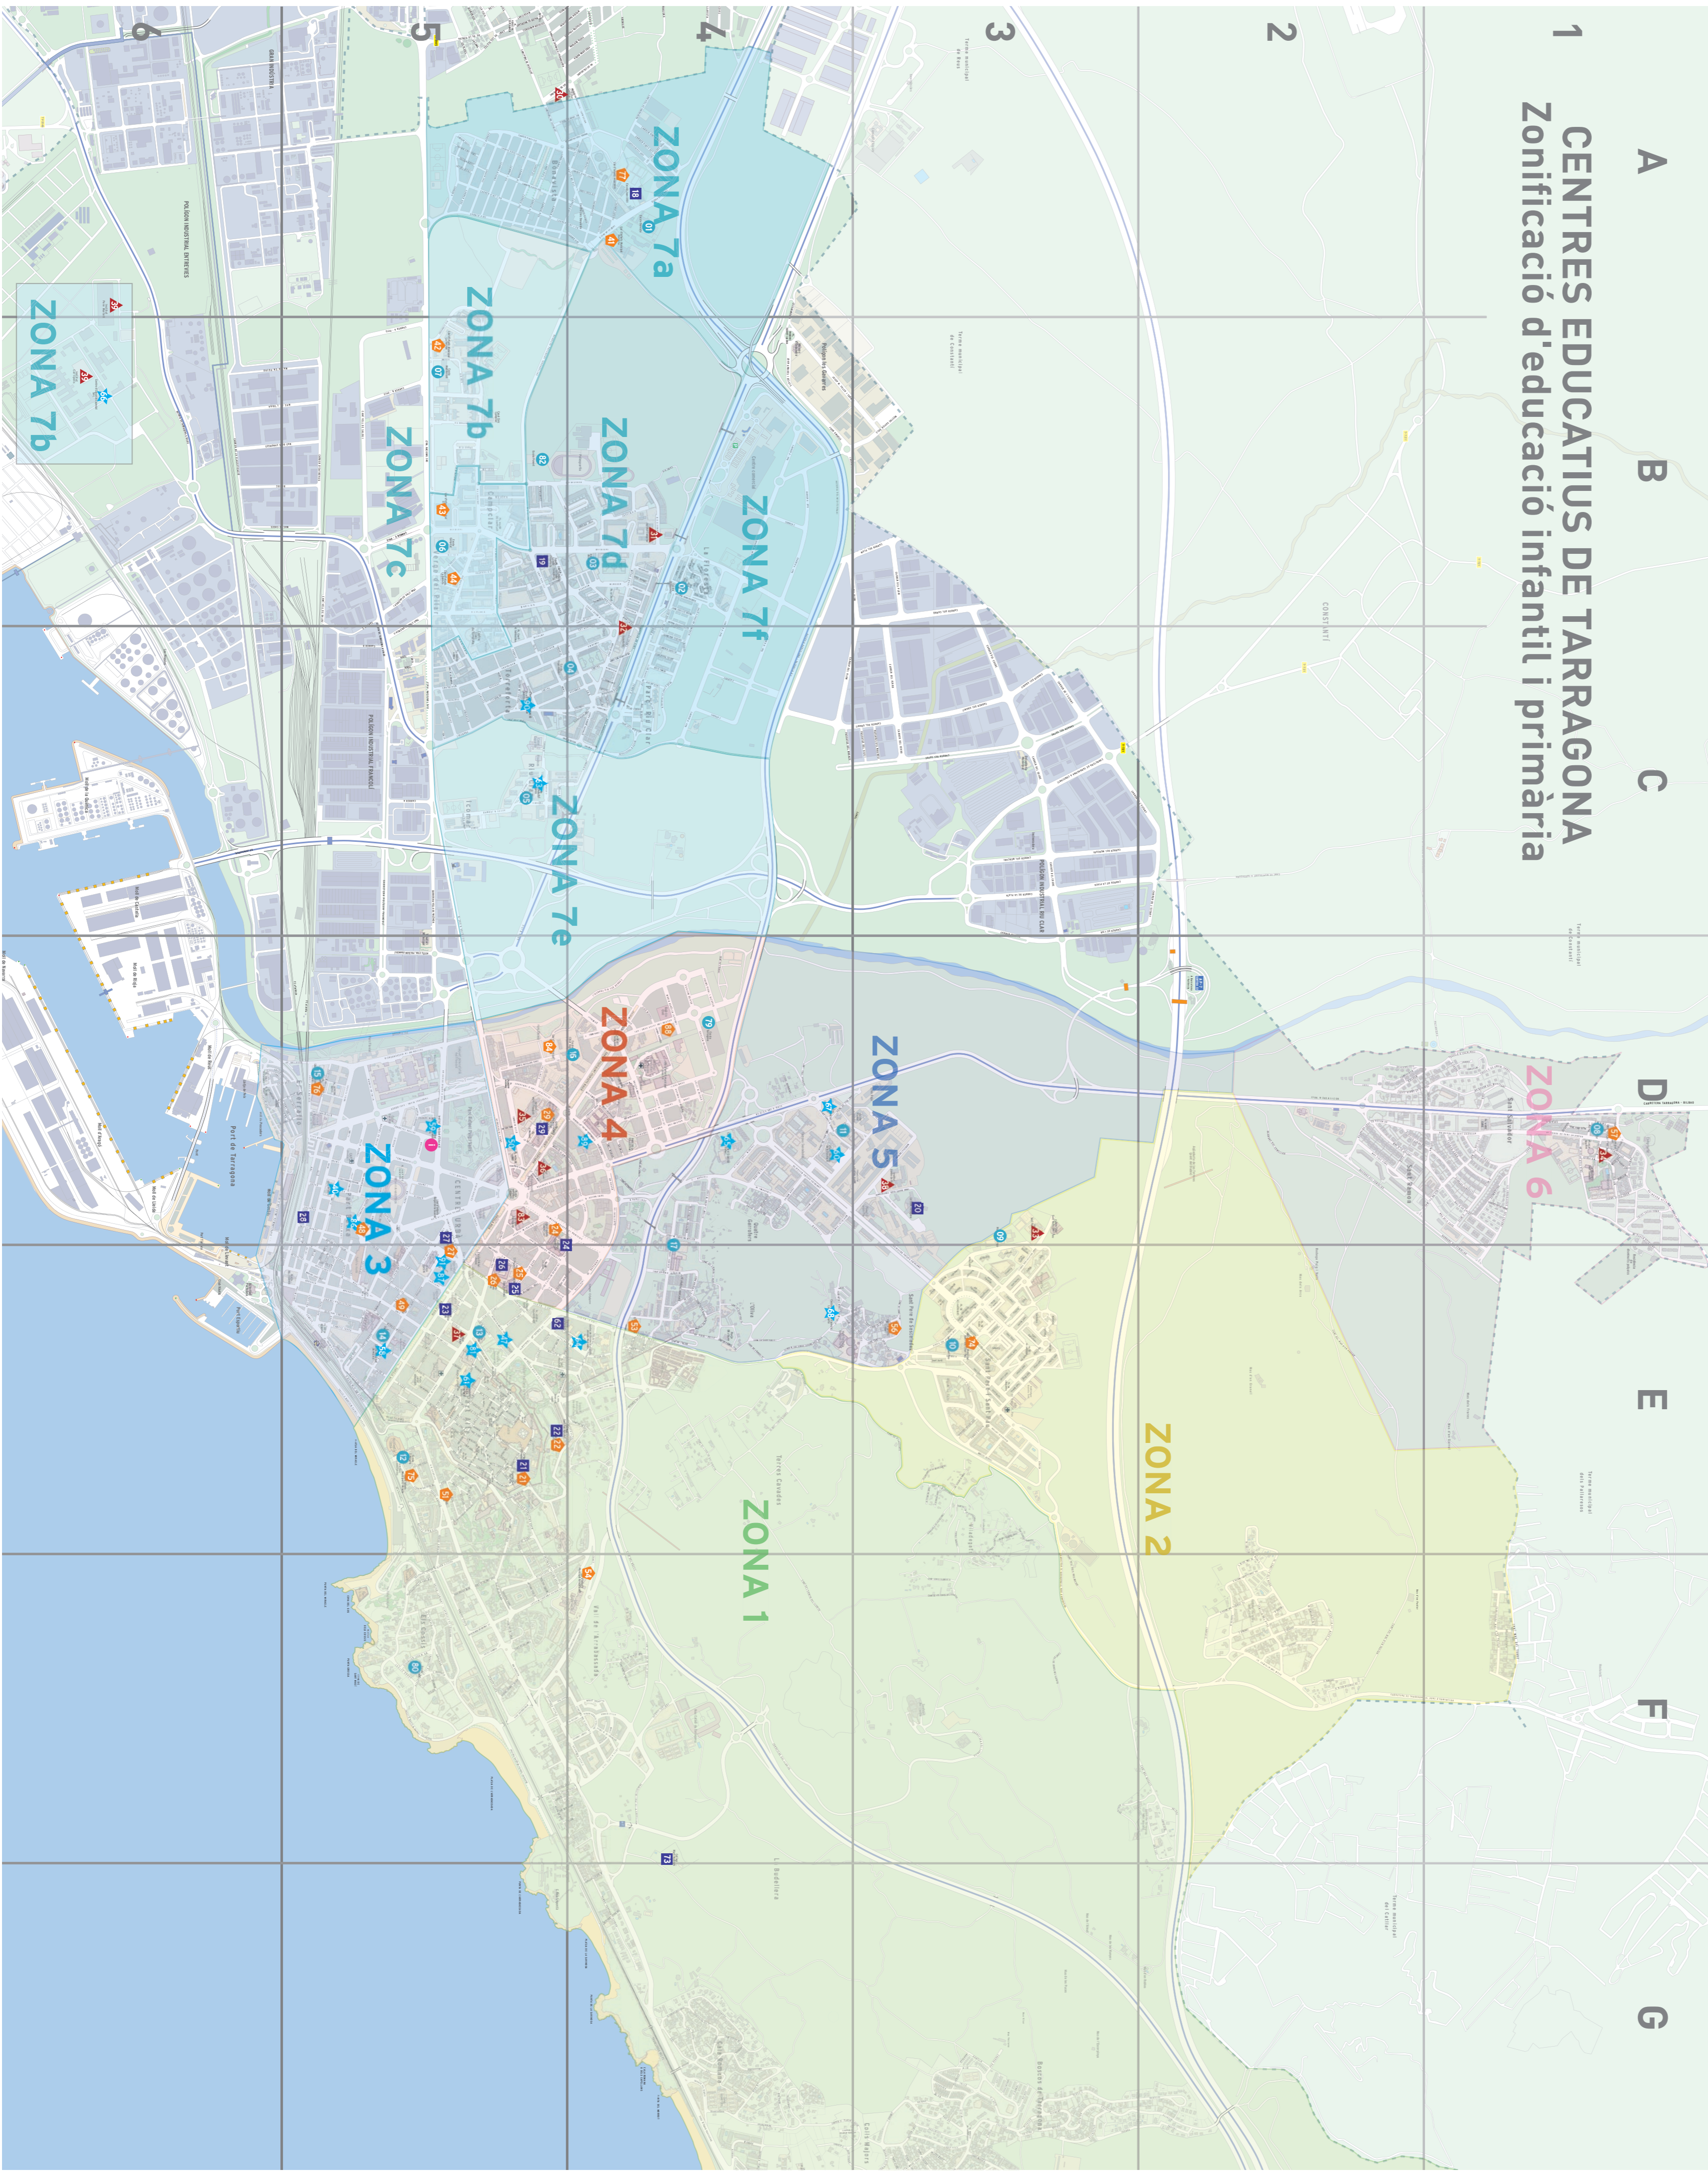

1 CENTRES EDUCATIUS DE TARRAGONA
Zonificació d'educació infantil i primària