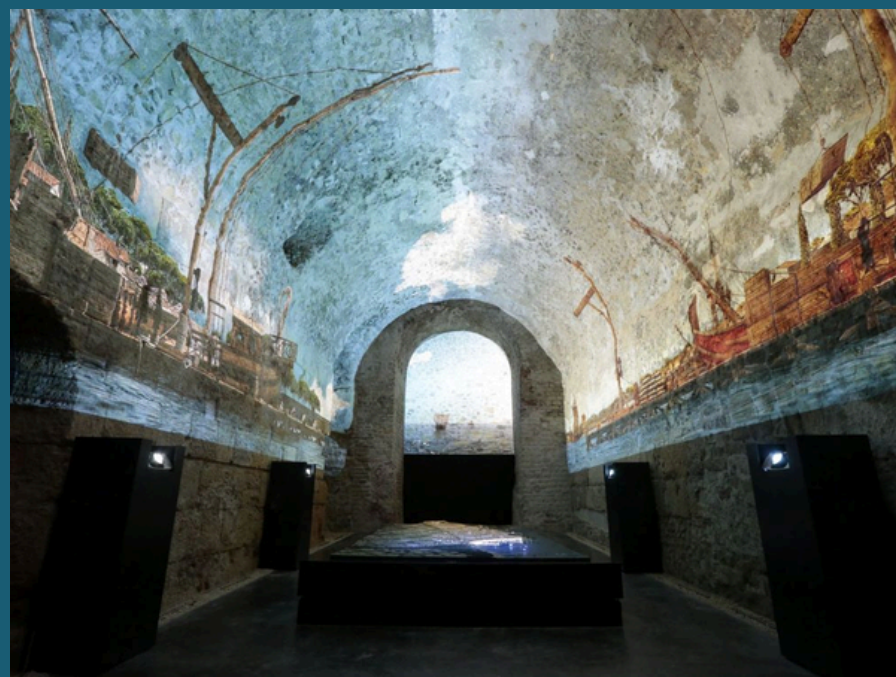

SUPERPODER