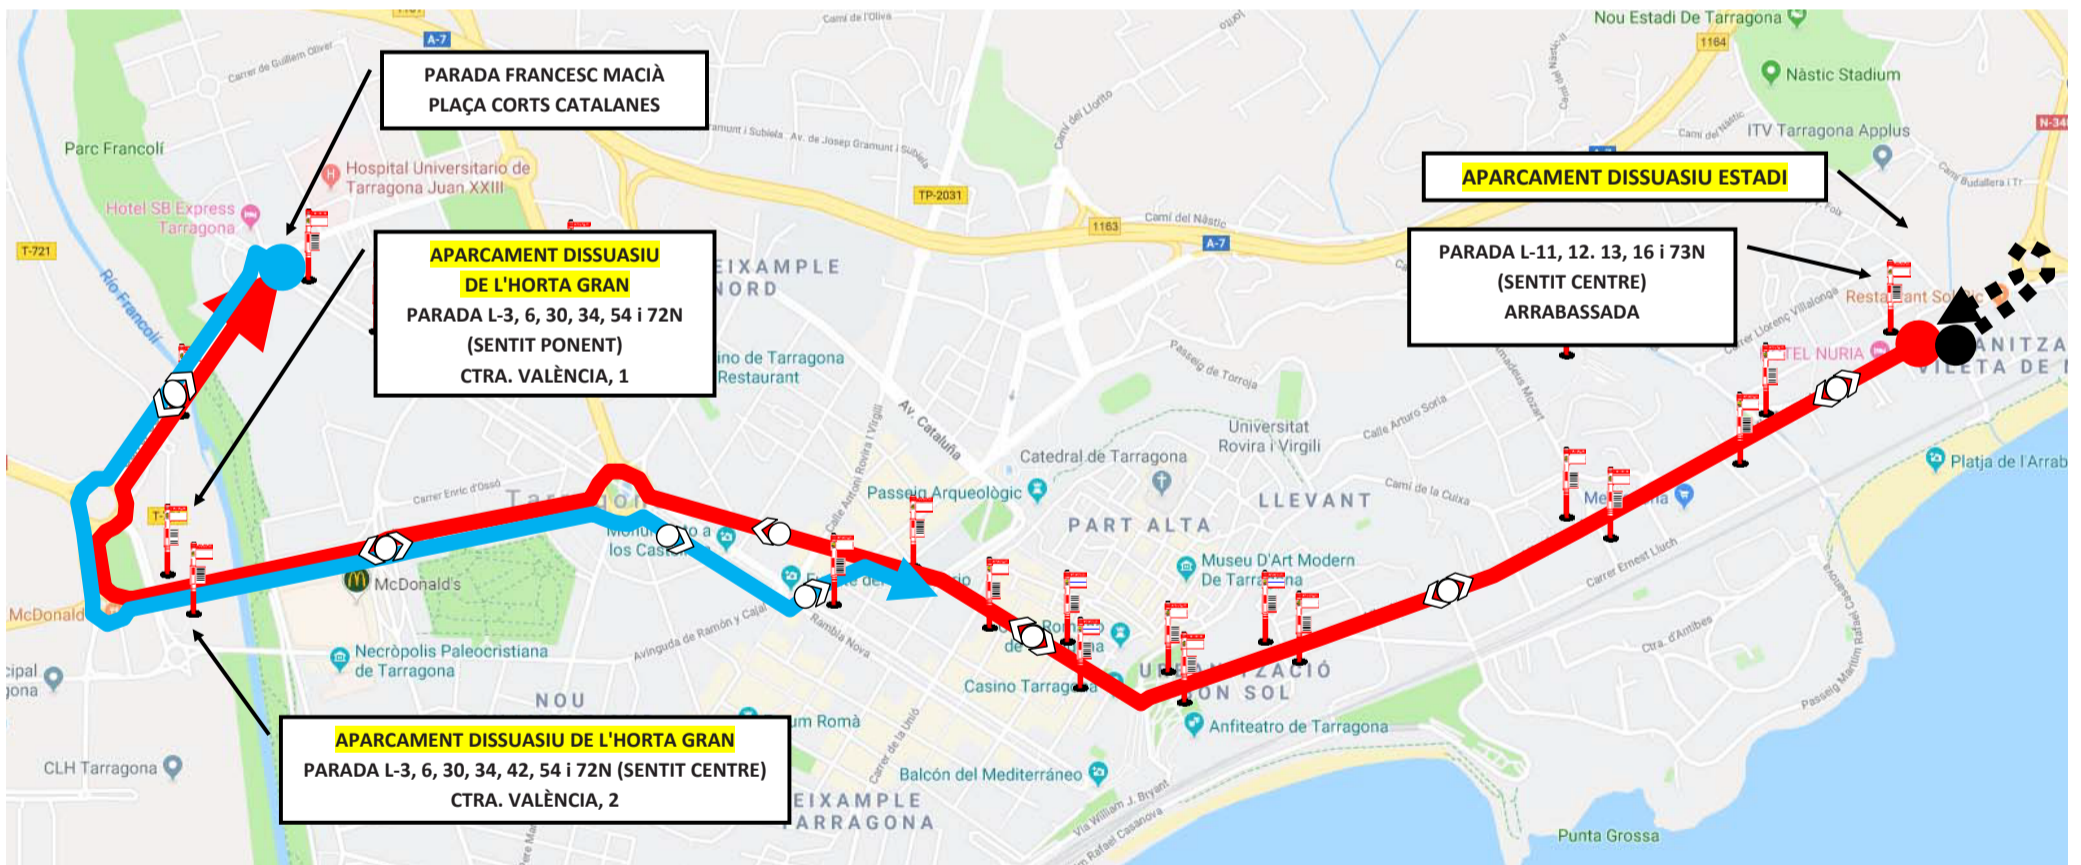

Serveis especials de l'EMT per Santa Tecla

LÍNIA STA. TECLA: APARCAMENT DISSUASIU HORTA GRAN - APARCAMENT DISSUASIU ESTADI

HORARIS DEL 15 AL 23 DE SETEMBRE

Sentit aparcament Estadi			Sentit aparcament Horta		
F. MACIÀ	HORTA	P. CASALS	ARRAB.	R. VELLA	PIT
			17:08	17:17	17:22
17:00	17:03	17:10	17:38	17:47	17:52
17:30	17:33	17:40	18:08	18:17	18:22
18:00	18:03	18:10	18:38	18:47	18:52
18:30	18:33	18:40	19:08	19:17	19:22
19:00	19:03	19:10	19:38	19:47	19:52
20:00	20:03	20:10	20:38	20:47	20:52
20:30	20:33	20:40	21:08	21:17	21:22
21:00	21:03	21:10	21:38	21:47	21:52
21:30	21:33	21:40	22:08	22:17	22:22
22:00	22:03	22:10	22:38	22:47	22:52
22:30	22:33	22:40	23:08	23:17	23:22
23:00	23:03	23:10	23:38	23:47	23:52
23:30	23:33	23:40			

Sentit Arrabassada: F. Macià, Ctra. València 2, Parc, Via Roma 2, Pit, Pau Casals, St. Francesc, Rambla Vella, Balcó, Miracle, Beneficència, Via Augusta, Tuset, Arrabassada.

Sentit F. Macià: Arrabassada, Tuset, Via Augusta, Beneficència, Miracle, Balcó, Rambla Vella, Estanislau Figueres, Pit, Parc, Via Roma, Ctra. València 1, F. Macià.

I A MÉS, L'EMT TAMBÉ T'OFEREIX:

- Servei nocturn TGNit del 13 al 24 de setembre.
- Bus llançadora especial del 14 de setembre per anar a veure el concert de **Magö de Oz** i **Debler** a l'Anella Olímpica (consulteu horaris al web).
- **Bus gratuït** el dia 23 de setembre, dia de la Mobilitat Sostenible i Diada de Santa Tecla.

TARRAGONA 2019

**SANTA
TECLA**

DEL 13 AL 24 DE SETEMBRE