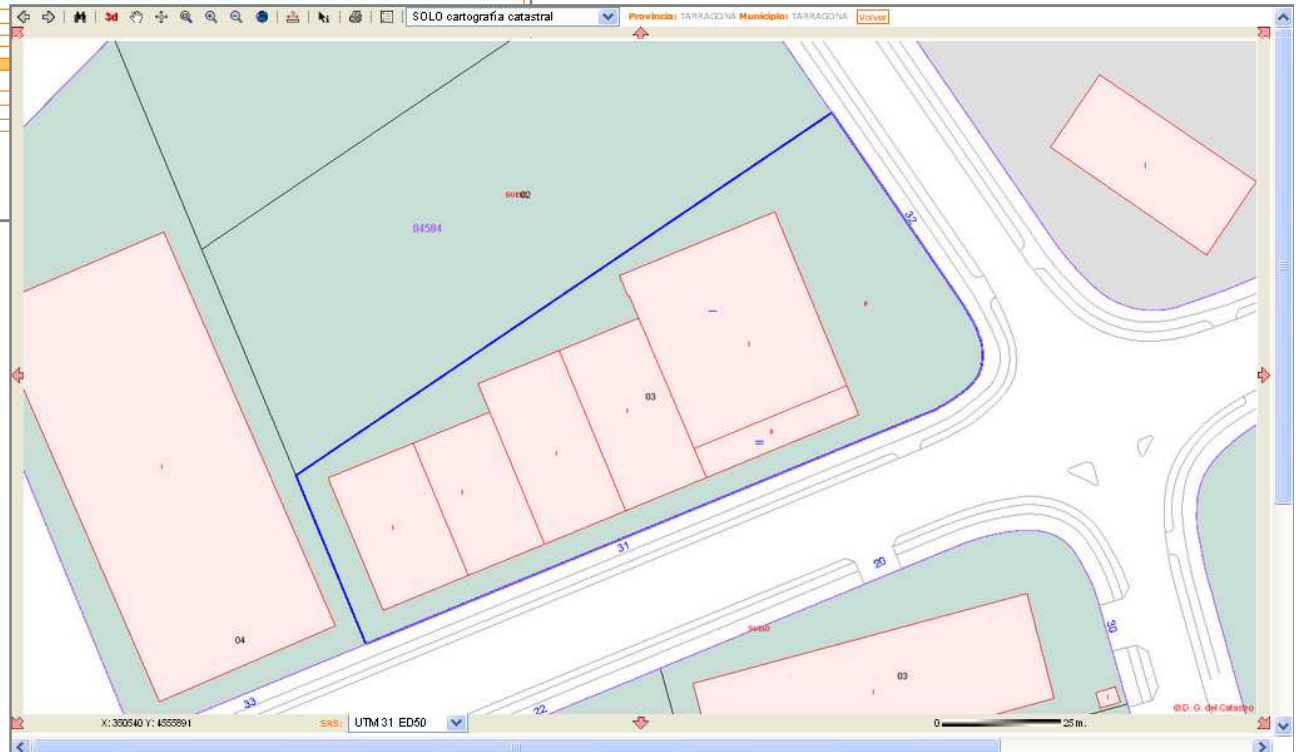

INFORMACIÓ DEL CADASTRE I LES SEVES APLICACIONS

Consulta del Ciudadano por Localización

CONSULTA DE DATOS CATASTRALES

INFORMACIÓN PROPORCIONADA POR LA DIRECCIÓN GENERAL DEL CADASTRO DEL MINISTERIO DE HACIENDA Y ADMINISTRACIONES PÚBLICAS
¿Cómo se pueden obtener datos protegidos (situación y valor catastral) de los inmuebles y certificados telemáticos de los mismos?

Cartografía:

- Cartografía Catastral
- Cartografía Interactiva
- Consulta Descriptiva y Gráfica (PDF)
- Ayuda descarga

Datos del Bien Inmueble	
Referencia catastral	015943631000V000347 ☐ Obtener situación ☐ Copiar referencia al portapapeles
Localización	C/ COURE DEL 31 Ss+1 P+00 P+02 0300 TARRAGONA (TORREPORTA) (TARRAGONA)
Ciudad	TARRAGONA
Superficie (**)	318 m²
Coefficiente de participación	13,120000 %
Tipo	Industrial
Dato construcción local principal	2007
Datos de la Finca en la que se integra el Bien Inmueble	
Localización	C/ COURE DEL 31 TARRAGONA (TORREPORTA) (TARRAGONA)
Superficie construida	4.229 m²
Superficie suelo	7.273 m²
Tipo Finca	Finca con varios inmuebles (división horizontal)

[Volver](#)

(**) Definición de superficie