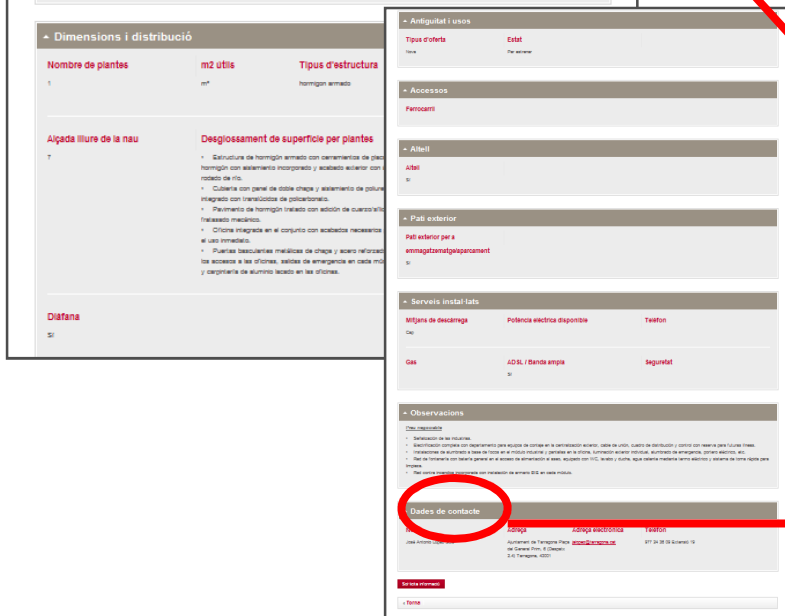

Clicant sobre el resultat desitjat de la cerca s'obre l'arxiu complet de l'oferta. On es pot consultar:

Dimensions, antiguitat i usos, accés, serveis, patis, fotografies, localització al mapa...

Ampliar mapa, les mateixes possibilitats per a les empreses, l'accés a cadastre i google maps