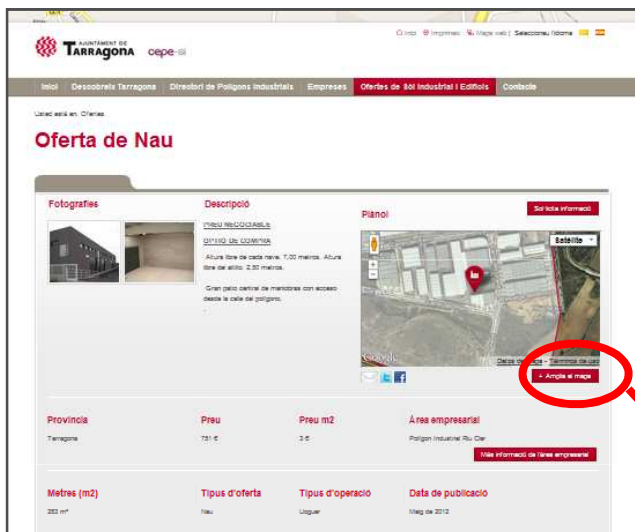

 Oferta de nau
  Oferta de terreny
  Oferta de desenvolupament urbanístic

CERCADOR D'OFERTES IMMOBILIÀRIES

Resultats de la cerca: amb la possibilitat de veure la pestanya completar subministrament, fotos i localització en el mapa a Google Maps

OFERTES DE NAUS I SÒL INDUSTRIAL FITXA D'OFERTA

Clicant sobre el resultat desitjat de la cerca s'obre l'arxiu complet de l'oferta. On es pot consultar:

Dimensions, antiguitat i usos, accés, serveis, patis, fotografies, localització al mapa...