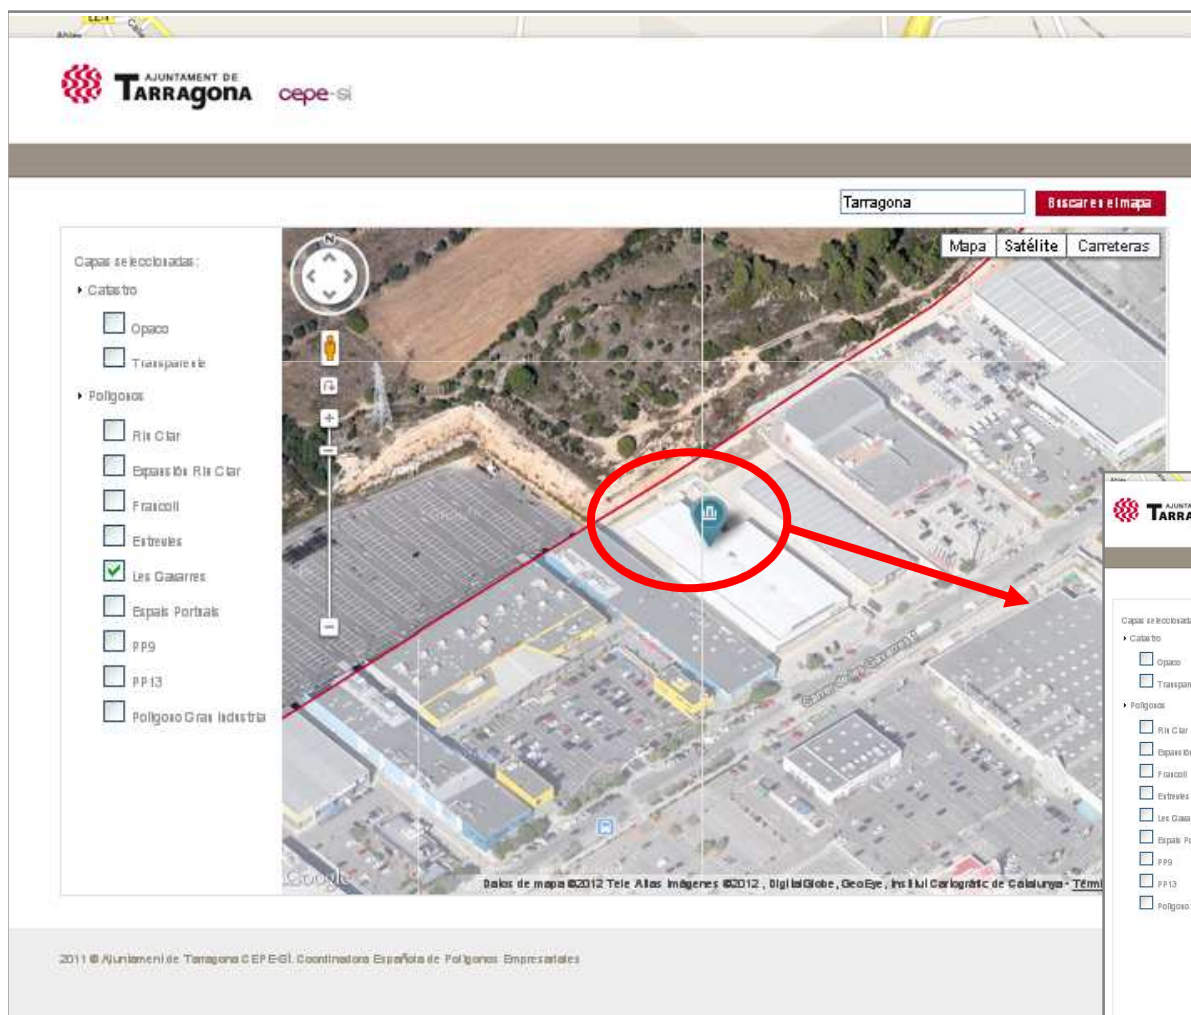

FITXA EMPRESA, AMPLIAR MAPA, GOOGLE STREET VIEW