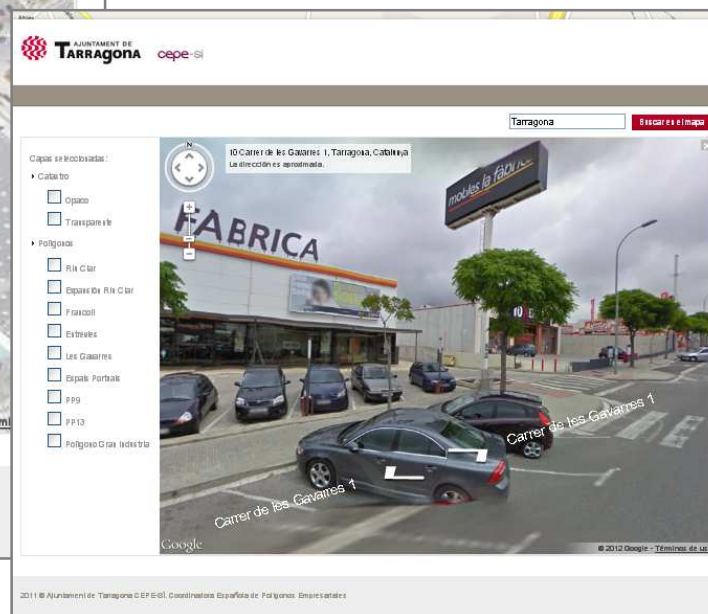

FITXA EMPRESA, AMPLIAR MAPA, GOOGLE STREET VIEW