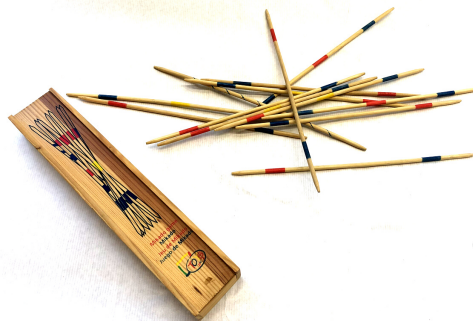

JOCS DE TAULA

SAFARI
CODI: 23TRR

+6

COLOR SMASH
CODI: 24TRR

+6

DOBBLE KIDS
CODI: 22TRR

+4

MIKADO
CODI: 25TRR