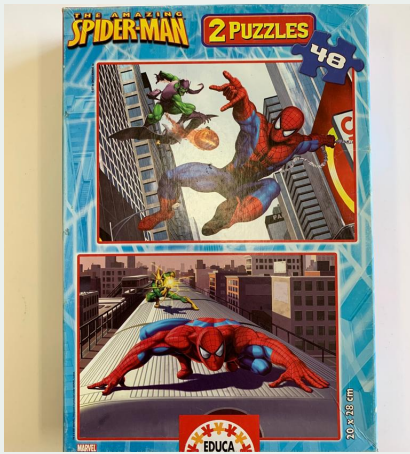

TRENCACLOSCA SPIDERMAN
CODI 013SSA

Edat recomanada:
3 anys