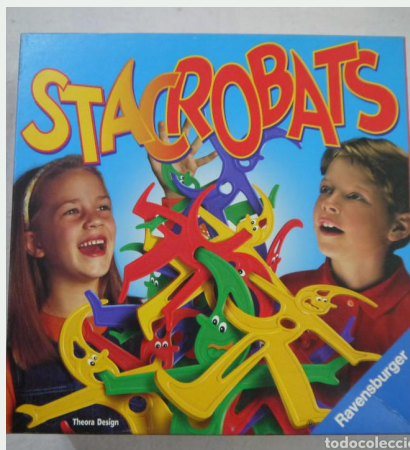

MAGNETICS
CODI 001SSA

Edat recomanada:
3 anys

TRENCACLOSCA LOONEY TUNES
CODI 002SSA

Edat recomanada:
3 anys

TRENCACLOSCA NATURIN
CODI 003SSA

Edat recomanada:
3 anys

JENGA
CODI 004SSA

Edat recomanada:
6 anys

TORRE DE FUSTA
CODI 005SSA

Edat recomanada:
4 anys

MAKE'N BREAK JUNIOR
CODI 006SSA

Edat recomanada:
5 anys

STACROBATS
CODI 007SSA

Edat recomanada:
5 anys

TRENCACLOSCA BAMBI
CODI 008SSA

Edat recomanada:
3 anys