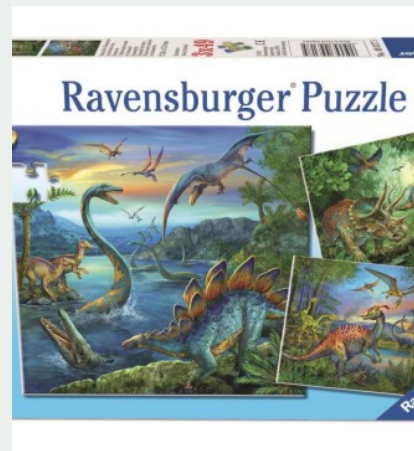

TRENCACLOSCA DINOSAURES
CODI 010SSA

Edat recomanada:
5 anys